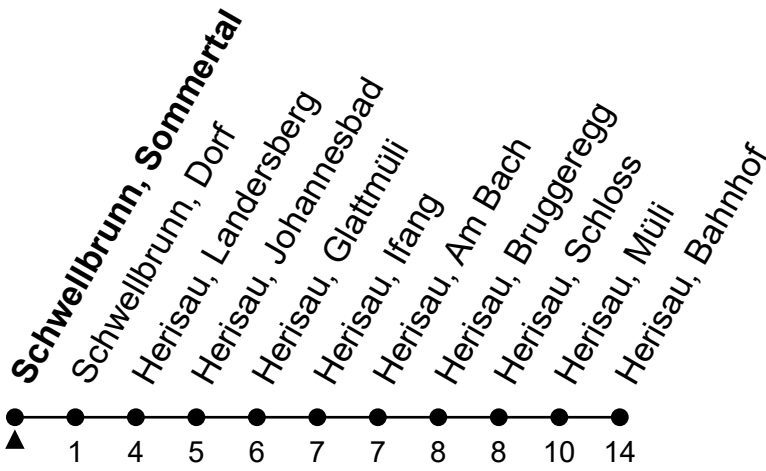

Schwellbrunn, Sommertal

Richtung Herisau, Bahnhof

Gültig von 11.12.2022 bis 9.12.2023

ungefähre Reisezeit in Min

🕒	Montag - Freitag	Samstag	Sonntag und allg. Feiertage	🕒
5	41			5
6	15 42	28		6
7	28	28	28	7
8	28			8
9	28	28	28	9
10				10
11	28	28	28	11
12				12
13	28	28	28	13
14				14
15	28	28	28	15
16				16
17	28	28	28	17
18	38			18
19		28	28	19
20	04	04		20
21				21
22				22