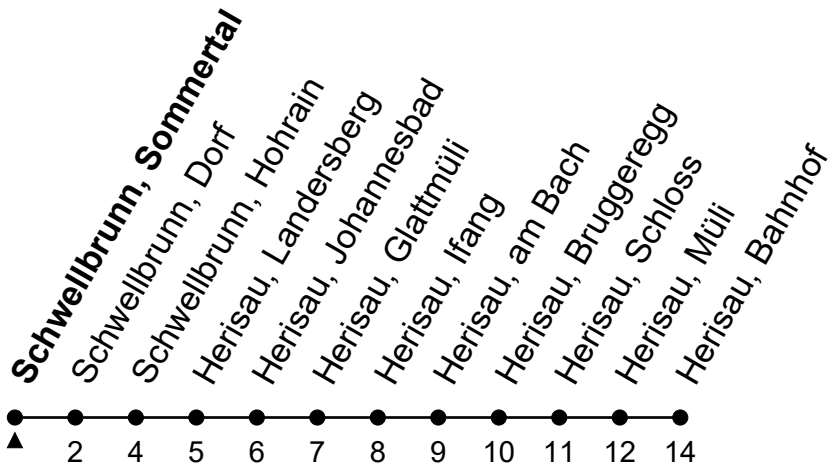

Schwellbrunn, Sommertal

Richtung Herisau, Bahnhof

Gültig von 12.12.2021 bis 10.12.2022

ungefähre Reisezeit in Min

🕒	Montag - Freitag	Samstag	Sonntag und allg. Feiertage	🕒
5	41			5
6	15 42	28		6
7	28	28	28	7
8	28			8
9	28	28	28	9
10				10
11	28	28	28	11
12				12
13	28	28	28	13
14				14
15	28	28	28	15
16				16
17	28	28	28	17
18	38			18
19		28	28	19
20	04	04		20
21				21
22				22

Hunde sind tariflich Kindern ab 6 Jahren gleichgestellt.

Je nach Verkehrsaufkommen oder Witterung können Abweichungen vorkommen.

als allg. Feiertage gelten: 1. Januar, Karfreitag, Ostermontag, Auffahrt, Pfingstmontag, 1. August, 25./26. Dezember