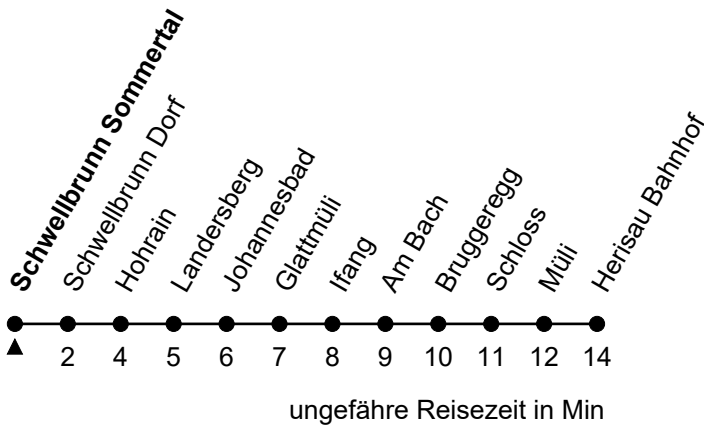

171

Schwellbrunn Sommertal

Echtzeit

Gültig vom 9.12.2018

Richtung Herisau Bahnhof

🕒	Montag - Freitag	Samstag	Sonntag und allg. Feiertage
5	41		
6	17 42	28	
7	28	28	28
8	28		
9	28	28	28
10			
11	28	28	28
12			
13	28	28	28
14			
15	28	28	28
16			
17	28	28	28
18	38		
19		28	28
20	04	04	
21			
22			
23			
0			
1			

als Feiertage gelten: 1. Januar, Karfreitag, Ostermontag, Auffahrt, Pfingstmontag, 1. August, 25./26. Dezember
 Je nach Verkehrsaufkommen oder Witterung können Abweichungen vorkommen.
 Hunde sind tariflich Kindern ab 6 Jahren gleichgestellt.