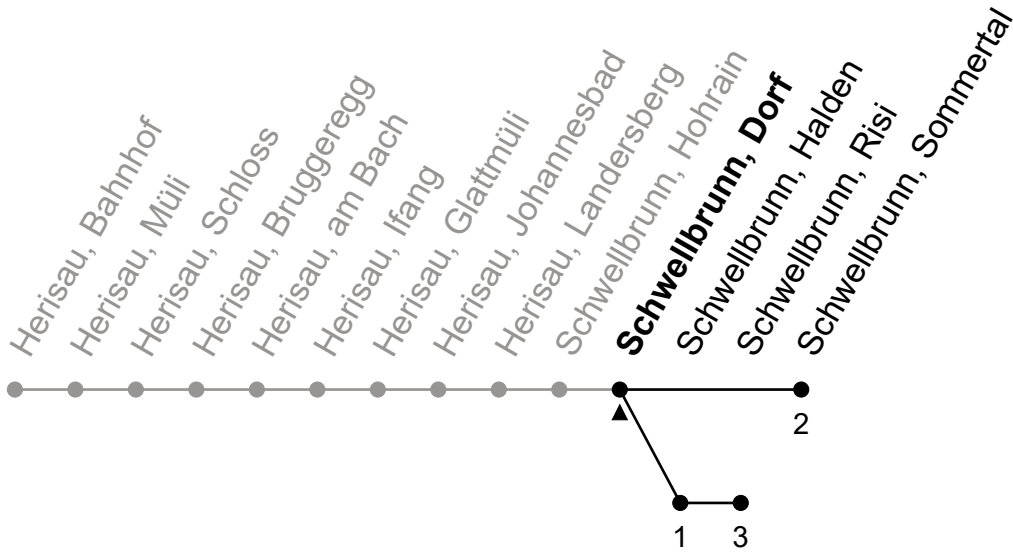

Schwellbrunn, Dorf

Richtung Schwellbrunn, Risi

Gültig von 12.12.2021 bis 10.12.2022

ungefähre Reisezeit in Min

🕒	Montag - Freitag	Samstag	Sonntag und allg. Feiertage	🕒
5	39			5
6	07♦ 34♦	20♦		6
7	20	20	20	7
8	20♦	20♦	20♦	8
9	20	20	20	9
10	20♦	20♦	20♦	10
11	20	20	20	11
12	14♦ 47♦	20♦	20♦	12
13	20	20	20	13
14	20♦	20♦	20♦	14
15	20	20	20	15
16	20♦	20♦	20♦	16
17	26 59♦	20	20	17
18	36	20♦	20♦	18
19	20♦ 59	20 59	20	19
20				20
21				21
22				22