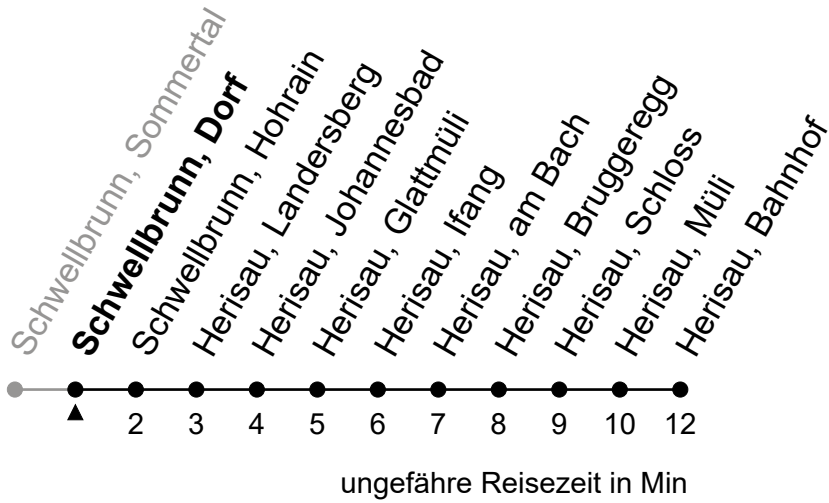

Schwellbrunn, Dorf

Richtung Herisau, Bahnhof

Gültig von 12.12.2021 bis 10.12.2022

🕒	Montag - Freitag	Samstag	Sonntag und allg. Feiertage	🕒
5	43			5
6	17 44	30		6
7	30	30	30	7
8	30	30	30	8
9	30	30	30	9
10	30	30	30	10
11	30	30	30	11
12	20 53	30	30	12
13	30	30	30	13
14	30	30	30	14
15	30	30	30	15
16	30	30	30	16
17	30	30	30	17
18	06 40	30	30	18
19	30	30	30	19
20	06	06		20
21				21
22				22

Schwellbrunn, Dorf

Richtung Schwellbrunn, Risi

Gültig von 12.12.2021 bis 10.12.2022

ungefähre Reisezeit in Min

🕒	Montag - Freitag	Samstag	Sonntag und allg. Feiertage	🕒
5	39			5
6	07♦ 34♦	20♦		6
7	20	20	20	7
8	20♦	20♦	20♦	8
9	20	20	20	9
10	20♦	20♦	20♦	10
11	20	20	20	11
12	14♦ 47♦	20♦	20♦	12
13	20	20	20	13
14	20♦	20♦	20♦	14
15	20	20	20	15
16	20♦	20♦	20♦	16
17	26 59♦	20	20	17
18	36	20♦	20♦	18
19	20♦ 59	20 59	20	19
20				20
21				21
22				22