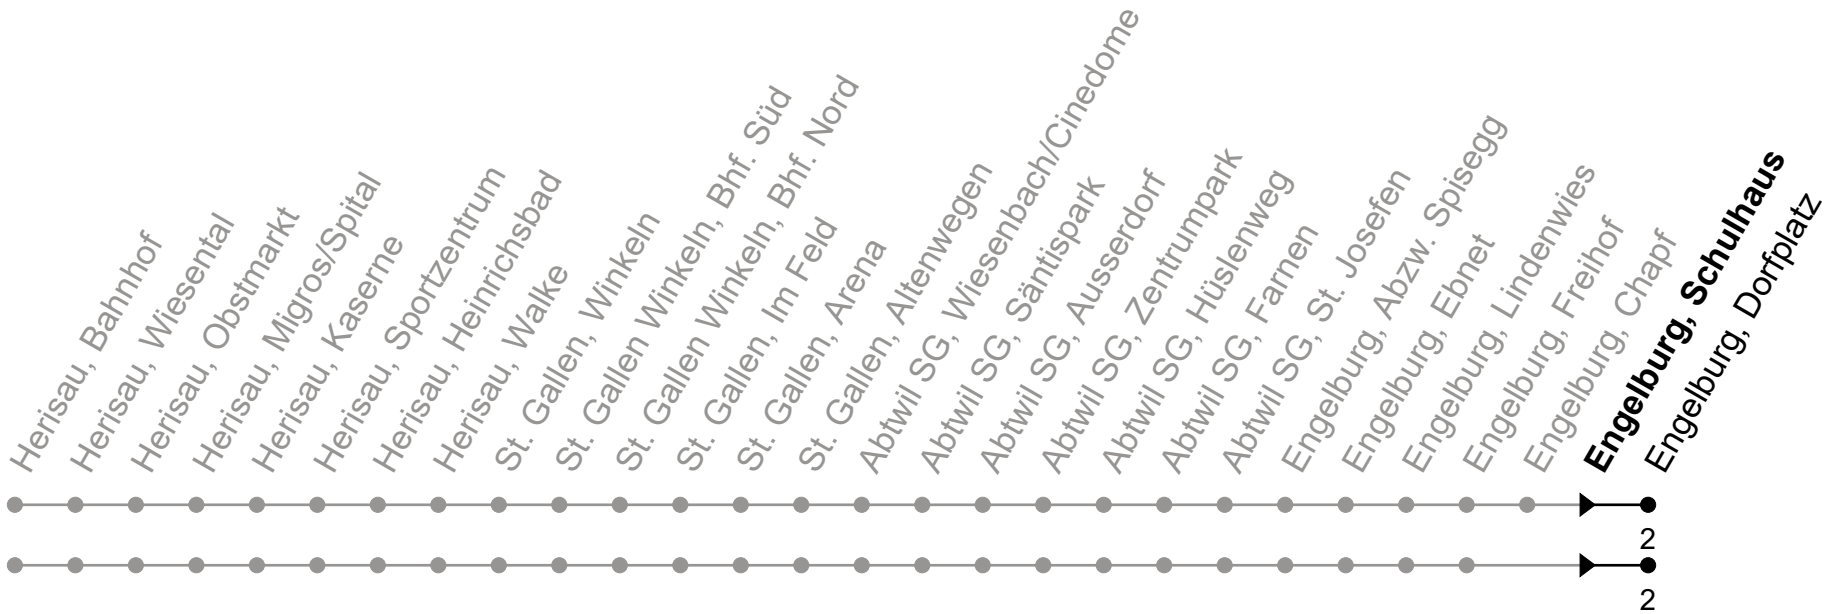

Echtzeit - Fahrplan

071 385 66 20

info@regiobus.ch
www.regiobus.ch

Regiobus AG
Tannenstrasse 5
9200 Gossau SG 2

158

Engelburg, Schulhaus

Richtung Engelburg, Dorfplatz

Gültig von 10.12.2023 bis 14.12.2024

ungefähre Reisezeit in Min

🕒	Montag - Freitag sowie 2. Jan. und 1. Nov.	Samstag	Sonntag und allg. Feiertage	🕒
5				5
6	04 34			6
7	04 34	34		7
8	04 34	04 34		8
9	04 34	04 34		9
10	04 34	04 34		10
11	04 34	04 34		11
12	12 34	04 34		12
13	04 34	04 34		13
14	04 40	04 34		14
15	04 34	04 34		15
16	04 34	04 34		16
17	09 [♦] 34	04 34		17
18	04 34			18
19	04 34			19
20	04 34 ^d			20
21	04 ^d 34 ^d			21
22				22