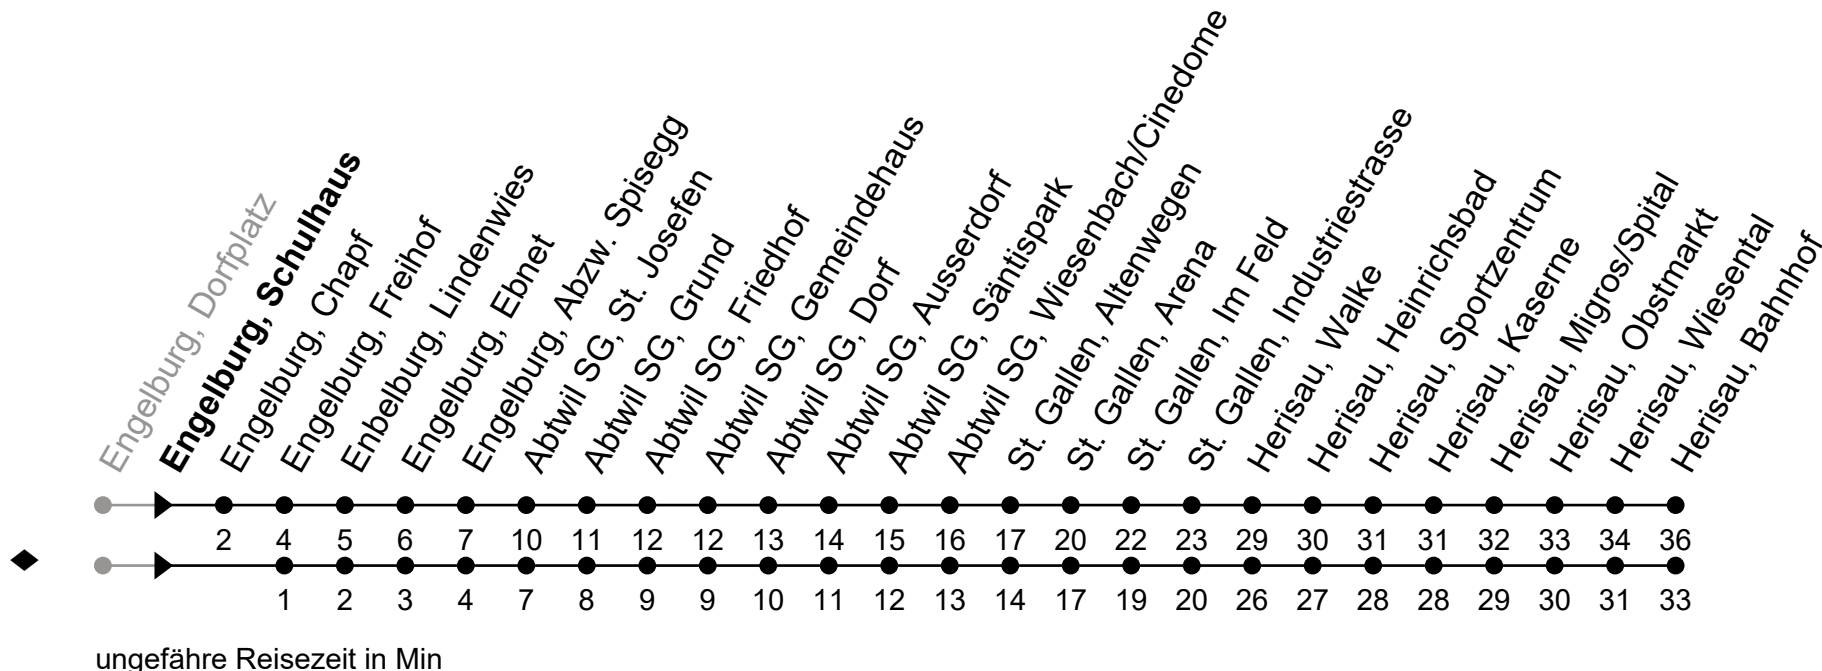

158

Engelburg, Schulhaus

Richtung Herisau, Bahnhof

Gültig von 11.12.2022 bis 9.12.2023

🕒	Montag - Freitag sowie 2. Jan. und 1. Nov.	Samstag	Sonntag und allg. Feiertage	🕒
5	43			5
6	13 43			6
7	08 43	13 43		7
8	13 43	13 43		8
9	13 43	13 43		9
10	13 43	13 43		10
11	13 43	13 43		11
12	16 ^d 43	13 43		12
13	08 43	13 43		13
14	13 43	13 43		14
15	13 43	13 43		15
16	13 43	13 43		16
17	13 43	13		17
18	13 43			18
19	13 43			19
20	13 ^d 43 ^d			20
21	13 ^d			21
22				22

d = nur Donnerstag, ohne 6. Apr.

Je nach Verkehrsaufkommen oder Witterung können Abweichungen vorkommen.
 als allg. Feiertage gelten: 1. Januar, Karfreitag, Ostermontag,
 Auffahrt, Pfingstmontag, 1. August, 25./26. Dezember