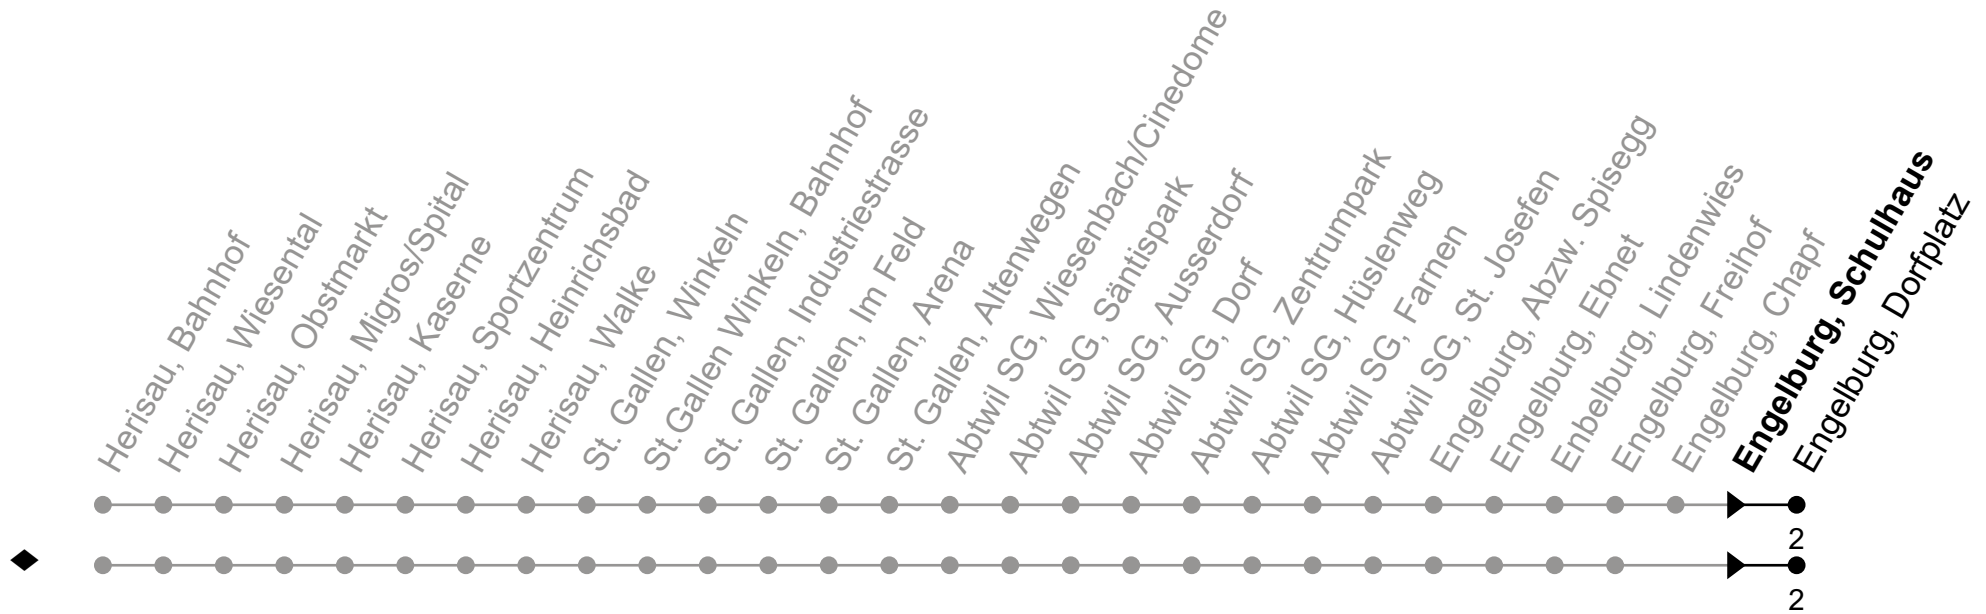

Echtzeit - Fahrplan

071 385 66 20

info@regiobus.ch
 www.regiobus.ch

Regiobus AG
 Tannenstrasse 5
 9200 Gossau SG 2

158

Engelburg, Schulhaus

Richtung Engelburg, Dorfplatz

Gültig von 11.12.2022 bis 9.12.2023