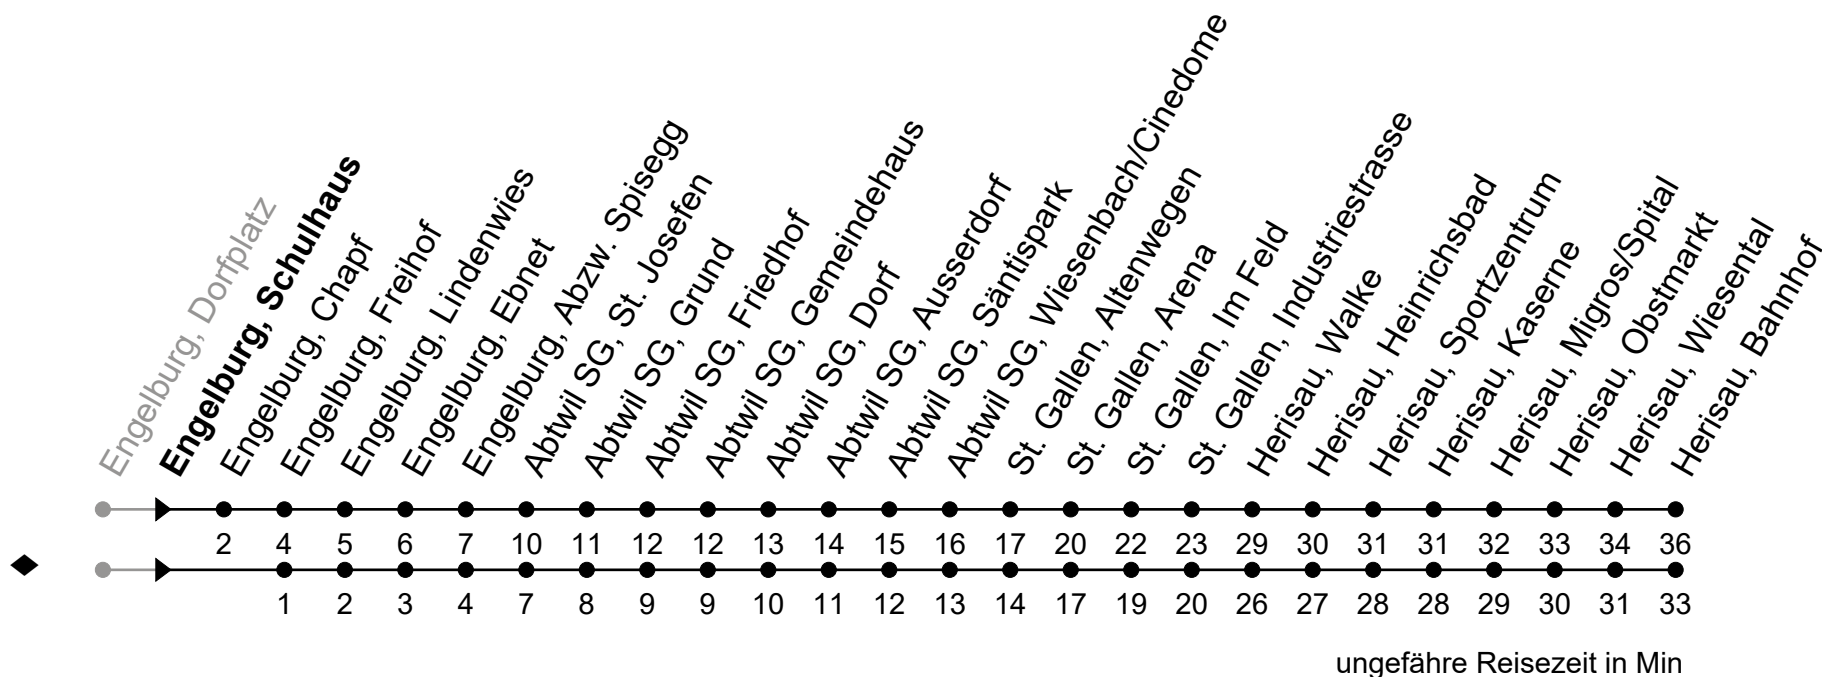

158

Engelburg, Schulhaus

Gültig von 12.12.2021 bis 10.12.2022

Richtung Herisau, Bahnhof

🕒	Montag - Freitag sowie 1. Nov.	Samstag	Sonntag und allg. Feiertage	🕒
5	43			5
6	13 43			6
7	08 43	13 43		7
8	13 43	13 43		8
9	13 43	13 43		9
10	13 43	13 43		10
11	13 43	13 43		11
12	16 ^d 43	13 43		12
13	08 43	13 43		13
14	13 43	13 43		14
15	13 43	13 43		15
16	13 43	13 43		16
17	13 43	13		17
18	13 43			18
19	13 43			19
20	13 ^d 43 ^d			20
21	13 ^d			21
22				22

d = nur Donnerstag, ohne 14. Apr.

Je nach Verkehrsaufkommen oder Witterung können Abweichungen vorkommen.

als allg. Feiertage gelten: 1. Januar, Karfreitag, Ostermontag, Auffahrt, Pfingstmontag, 1. August, 25./26. Dezember