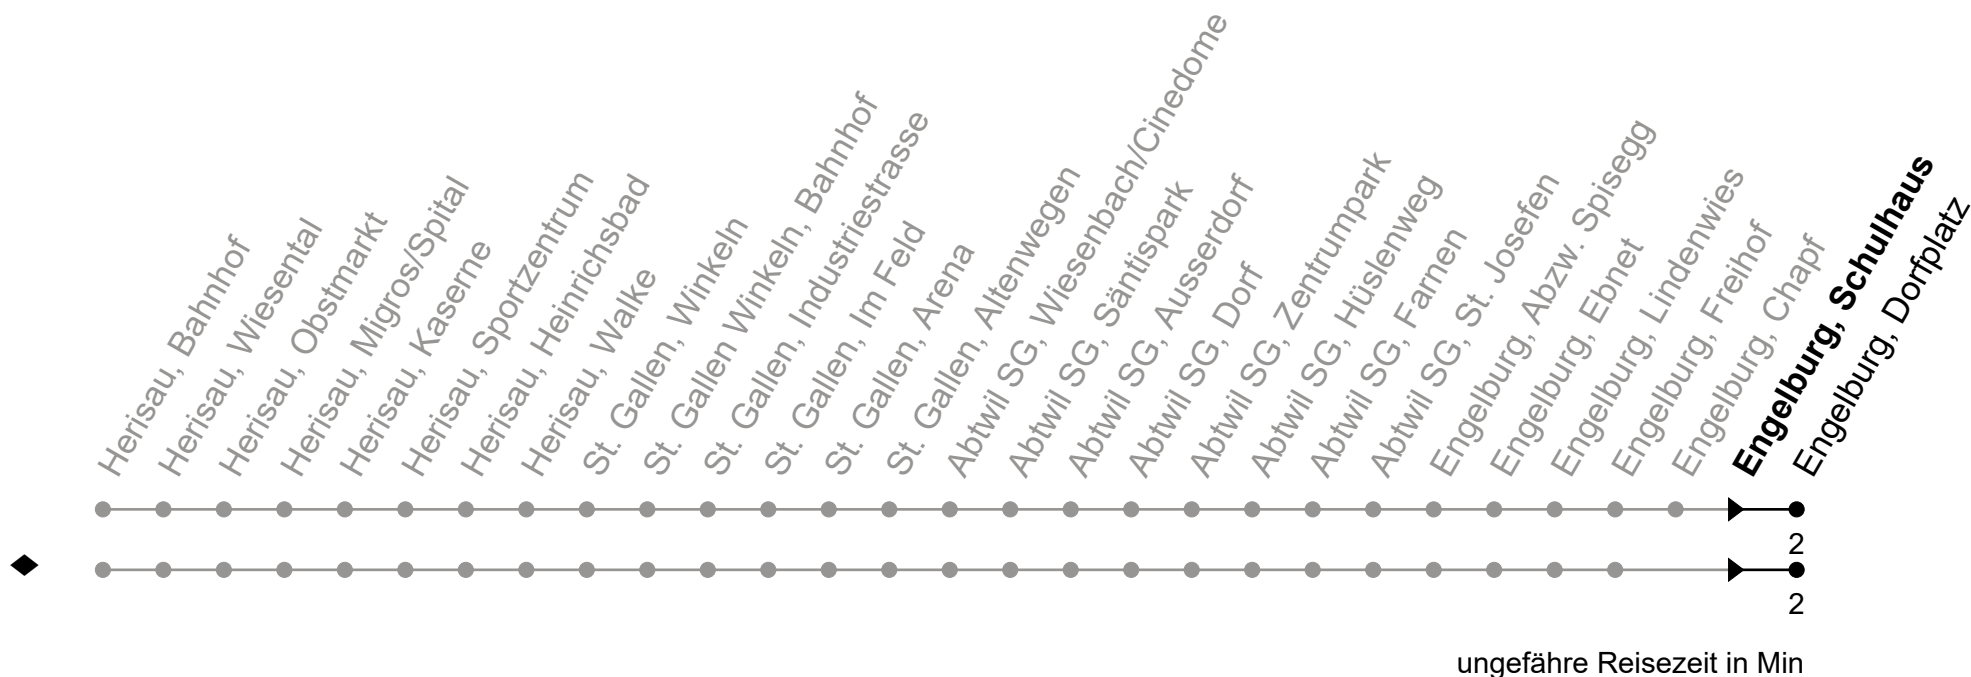

Echtzeit - Fahrplan

071 385 66 20

info@regiobus.ch
www.regiobus.ch

Regiobus AG
Tannenstrasse 5
9200 Gossau SG 2

158

Engelburg, Schulhaus

Richtung Engelburg, Dorfplatz

Gültig von 12.12.2021 bis 10.12.2022