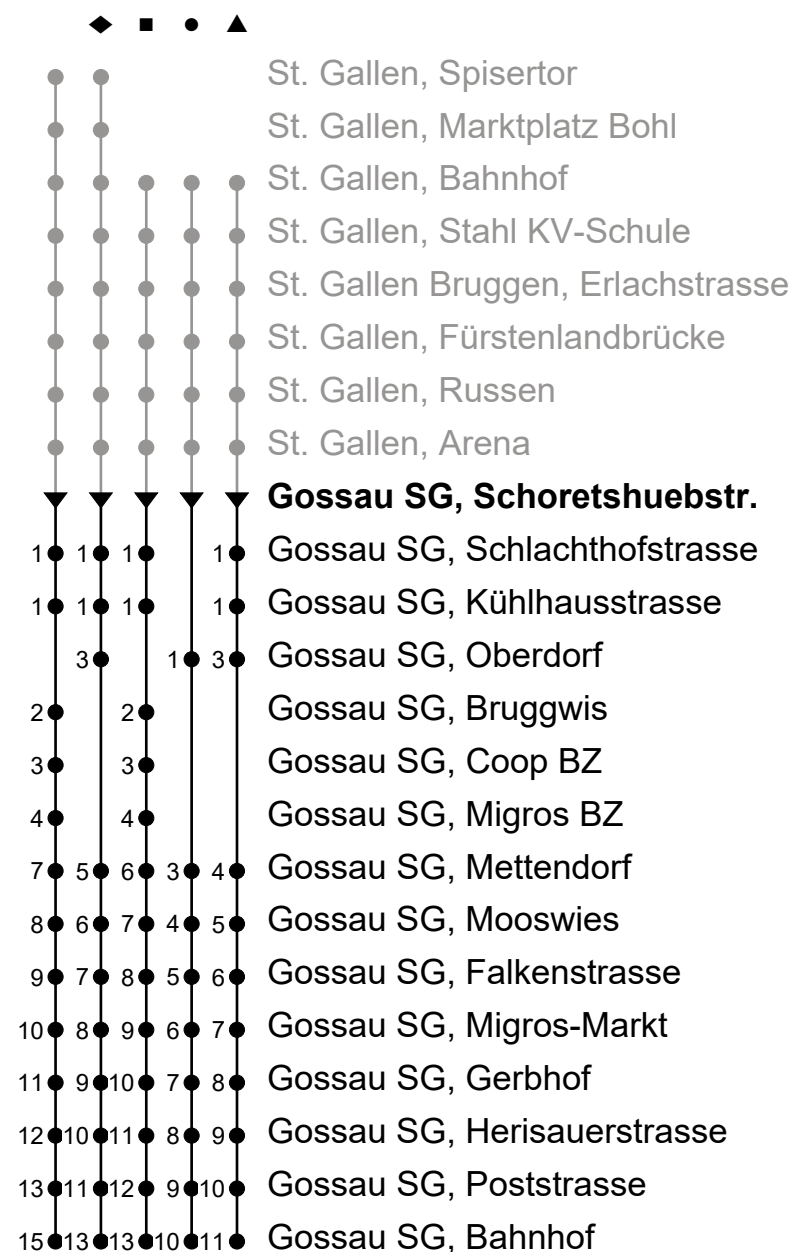

ungefähre Reisezeit in Minuten

A Fährt bis St. Gallen, Heiligkreuzstrasse; Frühkurs: verkehrt 4.05 Uhr ab Marktplatz Bohl als Rundkurs via Neudorf/R'str. - Heiligkreuzstrasse - Marktplatz Bohl bis Gossau Bhf, (verkehrt nicht via Spisertor)

Echtzeit - Fahrplan

071 385 66 20

info@regiobus.ch
www.regiobus.ch

Regiobus AG
Tannenstrasse 5
9200 Gossau SG 2

Gossau SG, Schoretshuebstr.

Gültig von 10.12.2023 bis 14.12.2024

Richtung Gossau Bahnhof

🕒	Montag - Freitag sowie 2. Jan., ohne 1. Nov.	Samstag	Sonntag und allg. Feiertage sowie 1. Nov.
4	42 ^A		
5	51	55	
6	05 15 25 35 45 55 [♦]		
7	05 15 25 35 45 55 [♦]	15 [♦] 45	27 [■] 57 [•]
8	05 15 25 35 45 55 [♦]	05 15 25 35 45 55 [♦]	27 [■] 57 [•]
9	05 15 25 35 45 55 [♦]	05 15 25 35 45 55 [♦]	27 [■] 57 [•]
10	05 15 25 35 45 55 [♦]	05 15 25 35 45 55 [♦]	27 [■] 57 [•]
11	05 15 25 35 45 55 [♦]	05 15 25 35 45 55 [♦]	27 [■] 57 [•]
12	05 15 25 35 45 55 [♦]	05 15 25 35 45 55 [♦]	27 [■] 57 [•]
13	05 15 25 35 45 55 [♦]	05 15 25 35 45 55 [♦]	27 [■] 57 [•]
14	05 15 25 35 45 55 [♦]	05 15 25 35 45 55 [♦]	27 [■] 57 [•]
15	05 15 25 35 45 55 [♦]	05 15 25 35 45 55 [♦]	27 [■] 57 [•]
16	05 15 25 35 45 55 [♦]	05 15 25 35 45 55 [♦]	27 [■] 57 [•]
17	05 15 25 35 45 55 [♦]	05 15 25 35 45 55 [♦]	27 [■] 57 [•]
18	05 15 25 35 45 55 [♦]	05 15 27 [■] 57 [▲]	27 [■] 57 [•]
19	05 15 25 35 45 55 [♦]	27 [■] 57 [▲]	27 [■] 57 [•]
20	05 15 25 35 45 ^d 55 ^d 57 ^b ▲	27 [■] 57 [▲]	27 [•]
21	05 ^d 15 ^d 25 ^d 27 ^b ■ 35 ^d 45 ^d 57 ^b ▲ 57 ^d	27 [■] 57 [▲]	27 [•]
22	27 [■] 57 [▲]	27 [■] 57 [▲]	27 [•]
23	27 [■]	27 [■] 57 [▲]	
0	27 [■] 51 ^e	27 [■] 51	51 ^h
1			
2	06 ^e _B	06 _B	06 ^h _B
3	16 ^e _B 49 ^e _C	16 _B 49 _C	16 ^h _B 49 ^h _C

ungefähre Reisezeit in Minuten

A Frühkurs 4.16 Uhr ab Heiligkreuzstrasse

B Linie 980 Nachtbus

C Linie 980 Nachtbus: Fahrt bis Gossau SG, Mettendorf

b Montag - Mittwoch / Freitag sowie 28. Mrz.

d nur Donnerstag, ohne 28. Mrz.