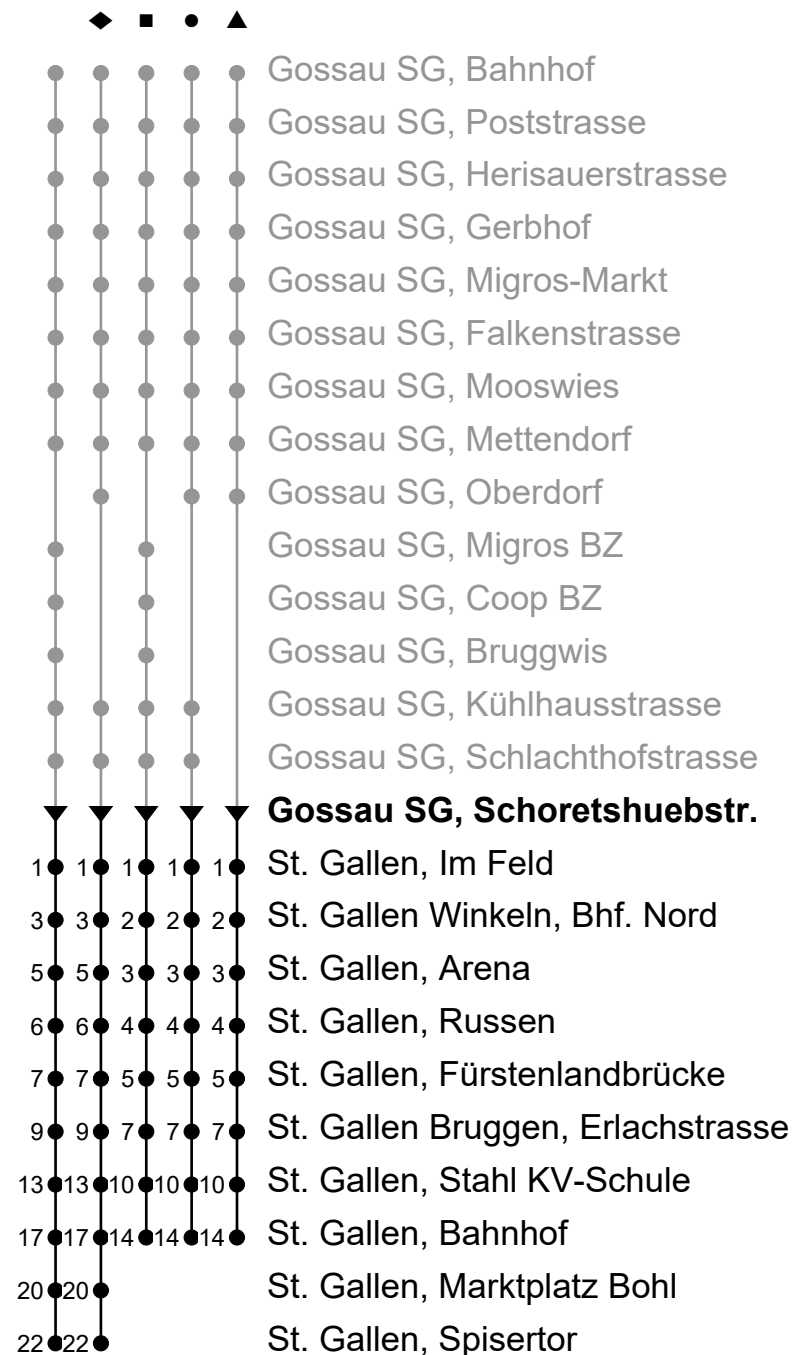

Gossau SG, Schoretshuebstr.

Gültig von 10.12.2023 bis 14.12.2024

Richtung St. Gallen Bahnhof - Spisertor

🕒	Montag - Freitag sowie 2. Jan., ohne 1. Nov.	Samstag	Sonntag und allg. Feiertage sowie 1. Nov.
3	47 ^A		
4			
5	10 21 31 41 51	11	
6	01 [♦] 11 21 31 41 51	31	59 [▲]
7	01 [♦] 11 21 31 41 51	01 [♦] 21 31 41 51	30 [■] 59 [▲]
8	01 [♦] 11 21 31 41 51	01 [♦] 11 21 31 41 51	30 [■] 59 [▲]
9	01 [♦] 11 21 31 41 51	01 [♦] 11 21 31 41 51	30 [■] 59 [▲]
10	01 [♦] 11 21 31 41 51	01 [♦] 11 21 31 41 51	30 [■] 59 [▲]
11	01 [♦] 11 21 31 41 51	01 [♦] 11 21 31 41 51	30 [■] 59 [▲]
12	01 [♦] 11 21 31 41 51	01 [♦] 11 21 31 41 51	30 [■] 59 [▲]
13	01 [♦] 11 21 31 41 51	01 [♦] 11 21 31 41 51	30 [■] 59 [▲]
14	01 [♦] 11 21 31 41 51	01 [♦] 11 21 31 41 51	30 [■] 59 [▲]
15	01 [♦] 11 21 31 41 51	01 [♦] 11 21 31 41 51	30 [■] 59 [▲]
16	01 [♦] 11 21 31 41 51	01 [♦] 11 21 31 41 51	30 [■] 59 [▲]
17	01 [♦] 11 21 31 41 51	01 [♦] 11 21 31	30 [■] 59 [▲]
18	01 [♦] 11 21 31 41 51	00 [•] 30 [■]	30 [■] 59 [▲]
19	01 [♦] 11 21 31 41 51	00 [•] 30 [■]	30 [■] 59 [▲]
20	01 ^d ♦ 11 ^b 11 ^d 21 ^d 30 ^b ■ 31 ^d 41 ^d 51 ^d	00 [•] 30 [■]	59 [▲]
21	00 ^b • 01 ^d ♦ 11 ^d 30 [■]	00 [•] 30 [■]	59 [▲]
22	00 [•] 30 [■]	00 [•] 30 [■]	
23	00 [•]	00 [•] 30 [■]	
0	00 [•] 24 ^e _B	00 [•] 24 _B	24 ^h _B
1	29 ^e _C	29 _C	29 ^h _C

ungefähre Reisezeit in Minuten

A Fährt bis St. Gallen, Heiligkreuzstrasse; Frühkurs: verkehrt 4.05 Uhr ab Marktplatz Bohl als Rundkurs via Neudorf/R'str. - Heiligkreuzstrasse - Marktplatz Bohl bis Gossau Bhf, (verkehrt nicht via Spisertor)

B fährt bis St. Gallen, Bahnhof

C Linie 980 Nachtbus: Fährt bis St. Gallen, Bahnhof

b Montag - Mittwoch / Freitag sowie 28. Mrz.

d nur Donnerstag, ohne 28. Mrz.

e Freitag sowie Nächte 28./29. Mrz., 30. Apr./1. Mai, 8./9. Mai, 31. Jul./1. Aug. und 31. Okt./1. Nov.

Echtzeit - Fahrplan