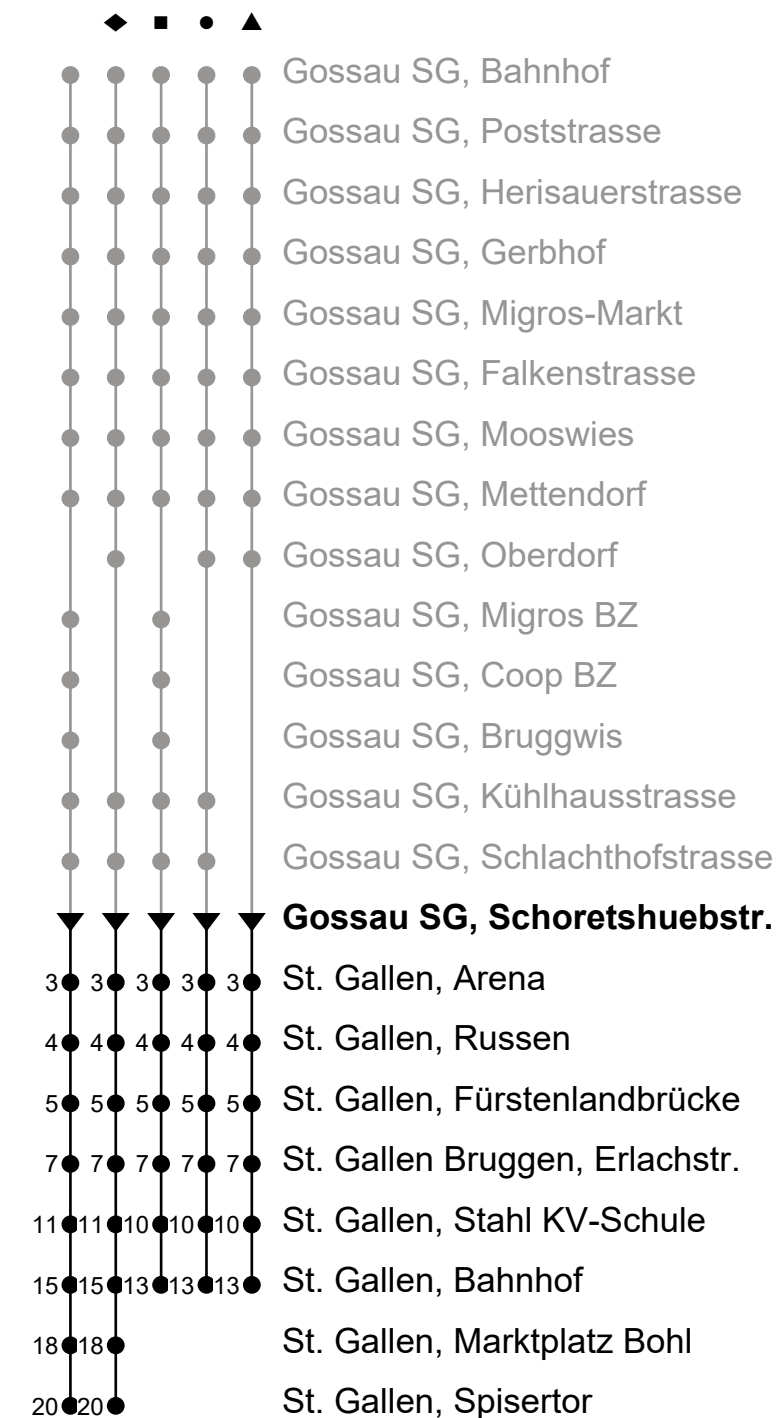

Gossau SG, Schoretshuebstr.

Gültig von 11.12.2022 bis 9.12.2023

Richtung St. Gallen Bahnhof - Spisertor

🕒	Montag - Freitag sowie 2. Jan., ohne 1. Nov.	Samstag	Sonntag und allg. Feiertage sowie 1. Nov.
3	49 _A		
4			
5	11 21 31 41 51	11	
6	01 [♦] 11 21 31 41 51	31	
7	01 [♦] 11 21 31 41 51	01 [♦] 21 31 41 51	01 [▲] 32 [■]
8	01 [♦] 11 21 31 41 51	01 [♦] 11 21 31 41 51	01 [▲] 32 [■]
9	01 [♦] 11 21 31 41 51	01 [♦] 11 21 31 41 51	01 [▲] 32 [■]
10	01 [♦] 11 21 31 41 51	01 [♦] 11 21 31 41 51	01 [▲] 32 [■]
11	01 [♦] 11 21 31 41 51	01 [♦] 11 21 31 41 51	01 [▲] 32 [■]
12	01 [♦] 11 21 31 41 51	01 [♦] 11 21 31 41 51	01 [▲] 32 [■]
13	01 [♦] 11 21 31 41 51	01 [♦] 11 21 31 41 51	01 [▲] 32 [■]
14	01 [♦] 11 21 31 41 51	01 [♦] 11 21 31 41 51	01 [▲] 32 [■]
15	01 [♦] 11 21 31 41 51	01 [♦] 11 21 31 41 51	01 [▲] 32 [■]
16	01 [♦] 11 21 31 41 51	01 [♦] 11 21 31 41 51	01 [▲] 32 [■]
17	01 [♦] 11 21 31 41 51	01 [♦] 11 21 31	01 [▲] 32 [■]
18	01 [♦] 11 21 31 41 51	02 [°] 32 [■]	01 [▲] 32 [■]
19	01 [♦] 11 21 31 41 51	02 [°] 32 [■]	01 [▲] 32 [■]
20	01 ^d ♦ 11 ^b 11 ^d 21 ^d 31 ^d 32 ^b 41 ^d 53 ^d	02 [°] 32 [■]	01 [▲]
21	02 [°] 13 ^d 32 [■]	02 [°] 32 [■]	01 [▲]
22	02 [°] 32 [■]	02 [°] 32 [■]	01 [▲]
23	02 [°]	02 [°] 32 [■]	
0	02 [°] 24 ^e _B	02 [°] 24 ^f _B	24 ^k _B
1	29 ^e _C	29 ^f _C	29 ^k _C

A Frühkurs via Neudorf/R'str., (verkehrt nicht via Spisertor); fährt bis St. Gallen, Heiligkreuzstrasse

B fährt bis St. Gallen, Bahnhof

C Linie Nachtbus: Fährt bis St. Gallen, Bahnhof

b Montag - Mittwoch / Freitag sowie 6. Apr.

d nur Donnerstag, ohne 6. Apr.

e Freitag sowie Nächte 6./7. Apr., 17./18. Mai, 31. Jul./1. Aug. und 31. Okt./1. Nov.

f Sa, ohne 24./25. Dez.

k Nächte 7./8., 9./10. Apr., 30. Apr./1. Mai, 18./19., 28./29. Mai