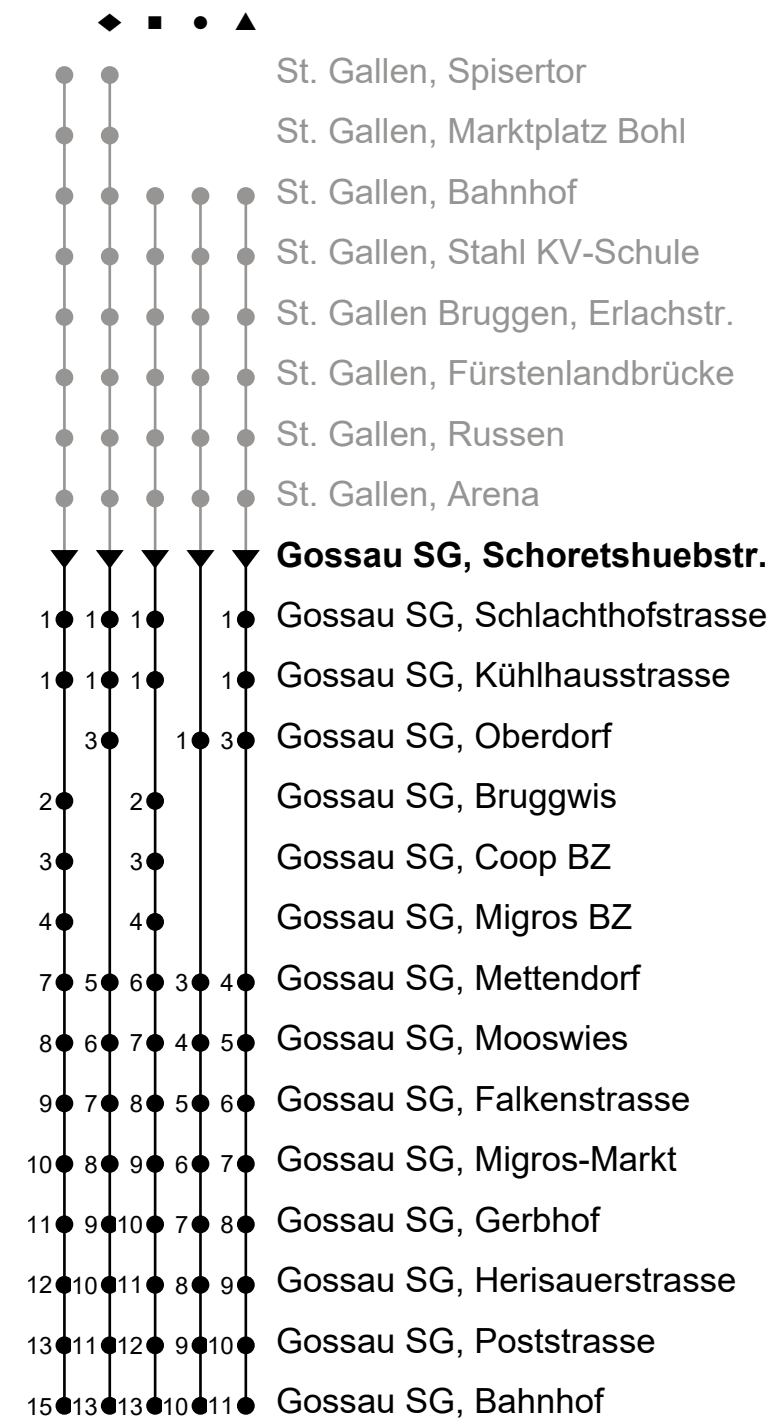

d nur Donnerstag, ohne 6. Apr.

e Freitag sowie Nächte 6./7. Apr., 17./18. Mai, 31. Jul./1. Aug. und 31. Okt./1. Nov.

f Sa, ohne 24./25. Dez.

k Nächte 7./8., 9./10. Apr., 30. Apr./1. Mai, 18./19., 28./29. Mai

071 385 66 20

info@regiobus.ch
www.regiobus.ch

Regiobus AG
Tannenstrasse 5
9200 Gossau SG 2

Echtzeit - Fahrplan

Gossau SG, Schoretshuebstr.

Richtung Gossau Bahnhof

Gültig von 11.12.2022 bis 9.12.2023

🕒	Montag - Freitag sowie 2. Jan., ohne 1. Nov.	Samstag	Sonntag und allg. Feiertage sowie 1. Nov.
4	42 _A		
5	50	55	
6	05 15 25 35 45 55 [♦]		
7	05 15 25 35 45 55 [♦]	15 [♦] 45	29 [■] 59 [°]
8	05 15 25 35 45 55 [♦]	05 15 25 35 45 55 [♦]	29 [■] 59 [°]
9	05 15 25 35 45 55 [♦]	05 15 25 35 45 55 [♦]	29 [■] 59 [°]
10	05 15 25 35 45 55 [♦]	05 15 25 35 45 55 [♦]	29 [■] 59 [°]
11	05 15 25 35 45 55 [♦]	05 15 25 35 45 55 [♦]	29 [■] 59 [°]
12	05 15 25 35 45 55 [♦]	05 15 25 35 45 55 [♦]	29 [■] 59 [°]
13	05 15 25 35 45 55 [♦]	05 15 25 35 45 55 [♦]	29 [■] 59 [°]
14	05 15 25 35 45 55 [♦]	05 15 25 35 45 55 [♦]	29 [■] 59 [°]
15	05 15 25 35 45 55 [♦]	05 15 25 35 45 55 [♦]	29 [■] 59 [°]
16	05 15 25 35 45 55 [♦]	05 15 25 35 45 55 [♦]	29 [■] 59 [°]
17	05 15 25 35 45 55 [♦]	05 15 25 35 45 55 [♦]	29 [■] 59 [°]
18	05 15 25 35 45 55 [♦]	05 15 29 [■] 59 [▲]	29 [■] 59 [°]
19	05 15 25 35 45 55 [♦]	29 [■] 59 [▲]	29 [■] 59 [°]
20	05 15 25 35 45 ^d 55 ^d 59 ^b ▲	29 [■] 59 [▲]	29 [°]
21	05 ^d 15 ^d 25 ^d 29 ^b 35 ^d 45 ^d 54 ^d 59 [▲]	29 [■] 59 [▲]	29 [°]
22	29 [■] 59 [▲]	29 [■] 59 [▲]	29 [°]
23	29 [■]	29 [■] 59 [▲]	
0	29 [■] 51 ^e	29 [■] 51 ^f	51 ^k
1			
2	06 ^e _B	06 ^f _B	06 ^k _B
3	16 ^e _B 49 ^e _C	16 ^f _B 49 ^f _C	16 ^k _B 49 ^k _C

ungefähre Reisezeit in Minuten

A Frühkurs 4.16 Uhr ab Heiligkreuzstrasse
B Linie Nachtbus
C Linie Nachtbus: Fährt bis Gossau SG, Mettendorf

b Montag - Mittwoch / Freitag sowie 6. Apr.
d nur Donnerstag, ohne 6. Apr.
e Freitag sowie Nächte 6./7. Apr., 17./18. Mai, 31. Jul./1. Aug. und 31. Okt./1. Nov.