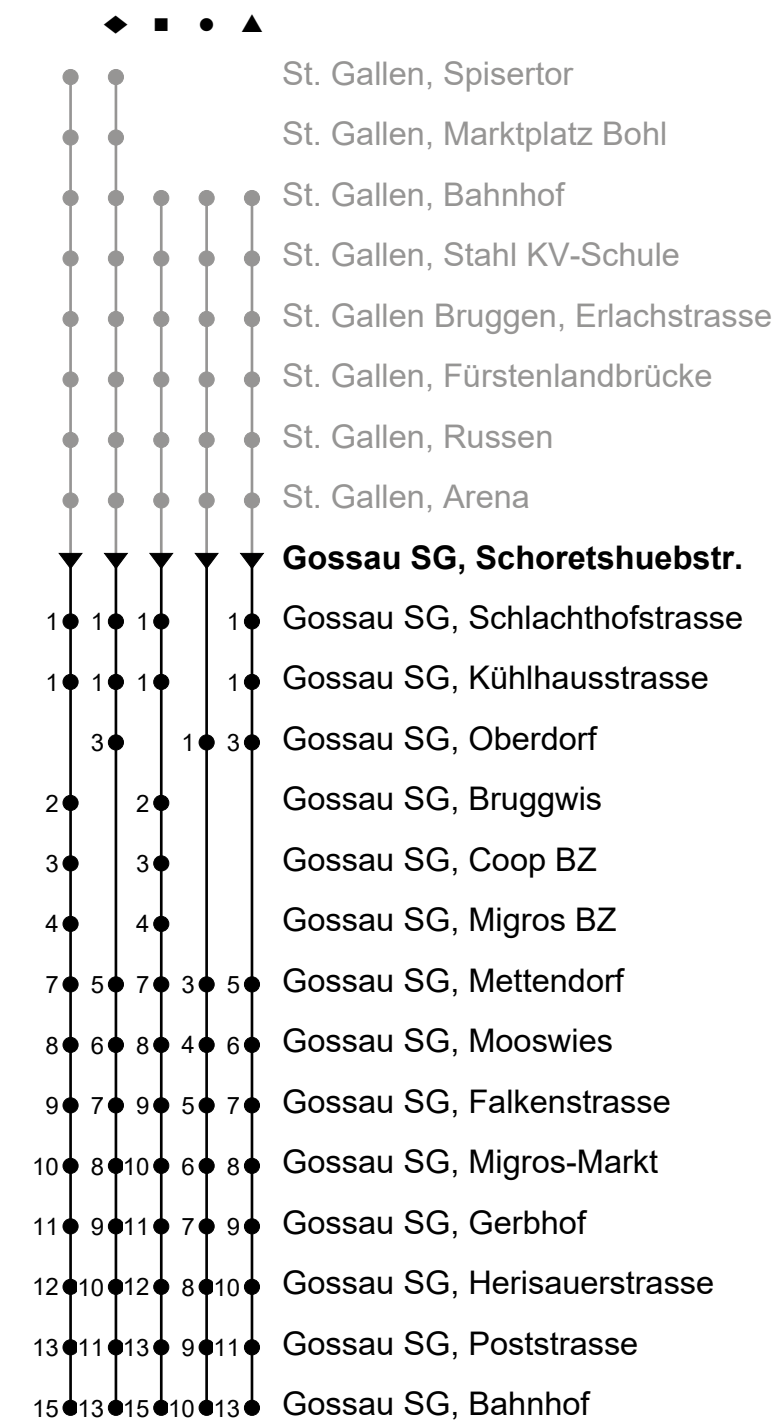

Gossau SG, Schoretshuebstr.

Richtung Gossau Bahnhof

Gültig von 12.12.2021 bis 10.12.2022

🕒	Montag - Freitag, ohne 1. Nov.	Samstag	Sonntag und allg. Feiertage sowie 1. Nov.
4	42_A		
5	50	55	
6	05 15 25 35 45 55[◆]		
7	05 15 25 35 45 55[◆]	15[◆] 45	29[■] 59[●]
8	05 15 25 35 45 55[◆]	05 15 25 35 45 55[◆]	29[■] 59[●]
9	05 15 25 35 45 55[◆]	05 15 25 35 45 55[◆]	29[■] 59[●]
10	05 15 25 35 45 55[◆]	05 15 25 35 45 55[◆]	29[■] 59[●]
11	05 15 25 35 45 55[◆]	05 15 25 35 45 55[◆]	29[■] 59[●]
12	05 15 25 35 45 55[◆]	05 15 25 35 45 55[◆]	29[■] 59[●]
13	05 15 25 35 45 55[◆]	05 15 25 35 45 55[◆]	29[■] 59[●]
14	05 15 25 35 45 55[◆]	05 15 25 35 45 55[◆]	29[■] 59[●]
15	05 15 25 35 45 55[◆]	05 15 25 35 45 55[◆]	29[■] 59[●]
16	05 15 25 35 45 55[◆]	05 15 25 35 45 55[◆]	29[■] 59[●]
17	05 15 25 35 45 55[◆]	05 15 25 35 45 55[◆]	29[■] 59[●]
18	05 15 25 35 45 55[◆]	05 15 29[■] 59[▲]	29[■] 59[●]
19	05 15 25 35 45 55[◆]	29[■] 59[▲]	29[■] 59[●]
20	05 15 25 35 45^d 55^d 59^b ▲	29[■] 59[▲]	29[●]
21	05^d 15^d 25^d 29^b ■ 35^d ■ 45^d 54^d 59[▲]	29[■] 59[▲]	29[●]
22	29[■] 59[▲]	29[■] 59[▲]	29[●]
23	29[■]	29[■] 59[▲]	
0	29[■] 51^e ●	29[■] 51[●]	51^k ●
1			
2	06^e_B	06_B	06^k_B
3	16^e_B 49^e_C	16_B 49_C	16^k_B 49^k_C

A Frühkurs 4.16 Uhr ab Heiligkreuzstrasse
B Linie Nachtbus
C Linie Nachtbus: Fährt bis Gossau SG, Mettendorf

b Montag - Mittwoch / Freitag sowie 14. Apr.
d nur Donnerstag, ohne 14. Apr.
e Freitag sowie Nächte 14./15. Apr., 25./26. Mai und 31. Okt./1. Nov., ohne 24./25. Dez.

k Nächte 1./2. Jan., 15./16., 17./18. Apr., 26./27. Mai, 5./6. Juni und 31. Jul./1. Aug.

ungefähre Reisezeit in Minuten

Je nach Verkehrsaufkommen oder Witterung können Abweichungen vorkommen.

als allg. Feiertage gelten: 1. Januar, Karfreitag, Ostermontag, Auffahrt, Pfingstmontag, 1. August, 25./26. Dezember

Echtzeit - Fahrplan

071 385 66 20

info@regiobus.ch
www.regiobus.ch

Regiobus AG
Tannenstrasse 5
9200 Gossau SG 2