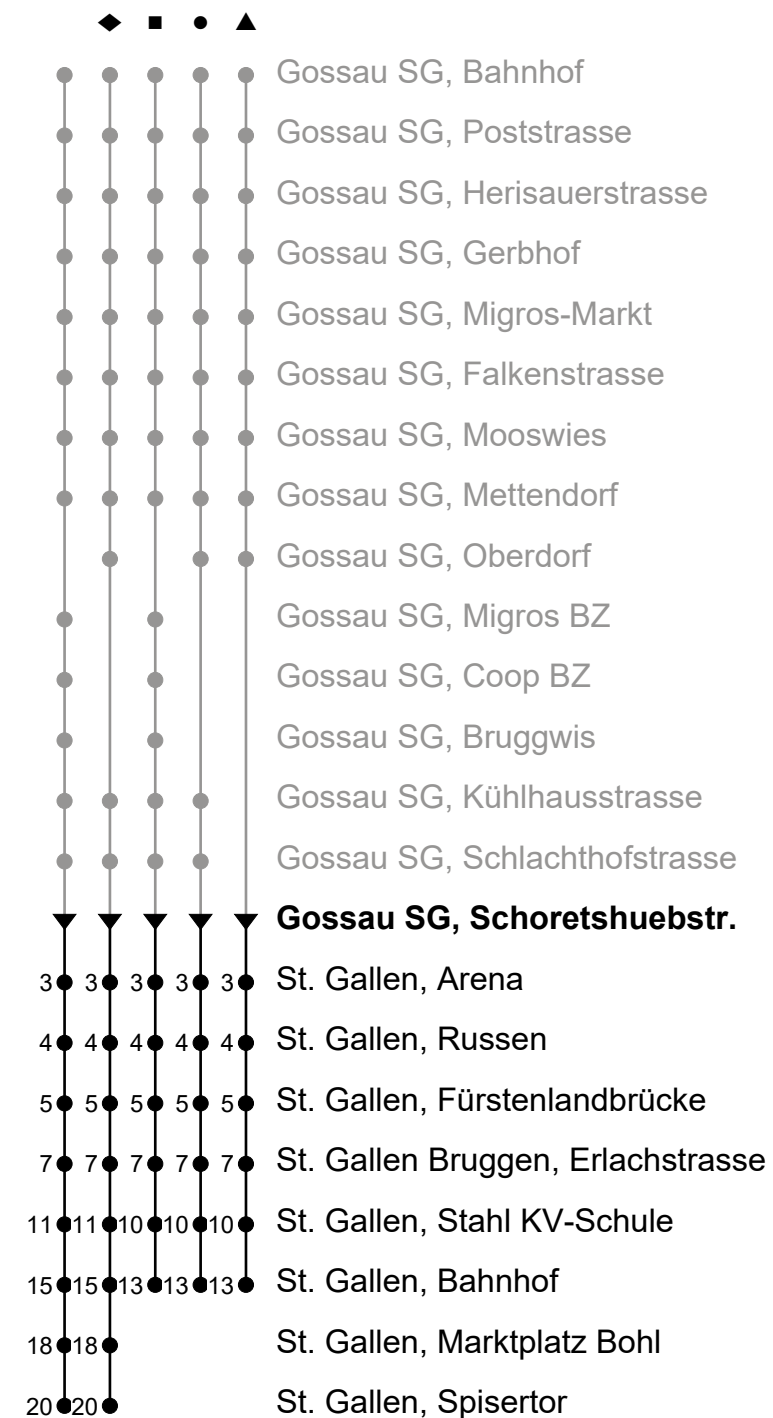

Gossau SG, Schoretshuebstr.

Gültig von 12.12.2021 bis 10.12.2022

Richtung St. Gallen Bahnhof - Spisertor

🕒	Montag - Freitag, ohne 1. Nov.	Samstag	Sonntag und allg. Feiertage sowie 1. Nov.
3	49 ^A		
4			
5	11 21 31 41 51	11	
6	01 [♦] 11 21 31 41 51	31	
7	01 [♦] 11 21 31 41 51	01 [♦] 21 31 41 51	01 [▲] 32 [■]
8	01 [♦] 11 21 31 41 51	01 [♦] 11 21 31 41 51	01 [▲] 32 [■]
9	01 [♦] 11 21 31 41 51	01 [♦] 11 21 31 41 51	01 [▲] 32 [■]
10	01 [♦] 11 21 31 41 51	01 [♦] 11 21 31 41 51	01 [▲] 32 [■]
11	01 [♦] 11 21 31 41 51	01 [♦] 11 21 31 41 51	01 [▲] 32 [■]
12	01 [♦] 11 21 31 41 51	01 [♦] 11 21 31 41 51	01 [▲] 32 [■]
13	01 [♦] 11 21 31 41 51	01 [♦] 11 21 31 41 51	01 [▲] 32 [■]
14	01 [♦] 11 21 31 41 51	01 [♦] 11 21 31 41 51	01 [▲] 32 [■]
15	01 [♦] 11 21 31 41 51	01 [♦] 11 21 31 41 51	01 [▲] 32 [■]
16	01 [♦] 11 21 31 41 51	01 [♦] 11 21 31 41 51	01 [▲] 32 [■]
17	01 [♦] 11 21 31 41 51	01 [♦] 11 21 31	01 [▲] 32 [■]
18	01 [♦] 11 21 31 41 51	02 [°] 32 [■]	01 [▲] 32 [■]
19	01 [♦] 11 21 31 41 51	02 [°] 32 [■]	01 [▲] 32 [■]
20	01 ^d ♦ 11 ^b 11 ^d 21 ^d 31 ^d 32 ^b 41 ^d 53 ^d	02 [°] 32 [■]	01 [▲]
21	02 [°] 13 ^d 32 [■]	02 [°] 32 [■]	01 [▲]
22	02 [°] 32 [■]	02 [°] 32 [■]	01 [▲]
23	02 [°]	02 [°] 32 [■]	
0	02 [°] 24 ^e ▲	02 [°] 24 [▲]	24 ^k ▲
1	29 ^c	29 ^c	29 ^k C

A Frühkurs via Neudorf/R'str., (verkehrt nicht via Spisertor); fährt bis St. Gallen, Heiligkreuzstrasse
B fährt bis St. Gallen, Bahnhof

C Linie Nachtbus: Fährt bis St. Gallen, Bahnhof
b Montag - Mittwoch / Freitag sowie 14. Apr.
d nur Donnerstag, ohne 14. Apr.

e Freitag sowie Nächte 14./15. Apr., 25./26. Mai und 31. Okt./1. Nov., ohne 24./25. Dez.
k Nächte 1./2. Jan., 15./16., 17./18. Apr., 26./27. Mai, 5./6. Juni und 31. Jul./1. Aug.

ungefähre Reisezeit in Minuten