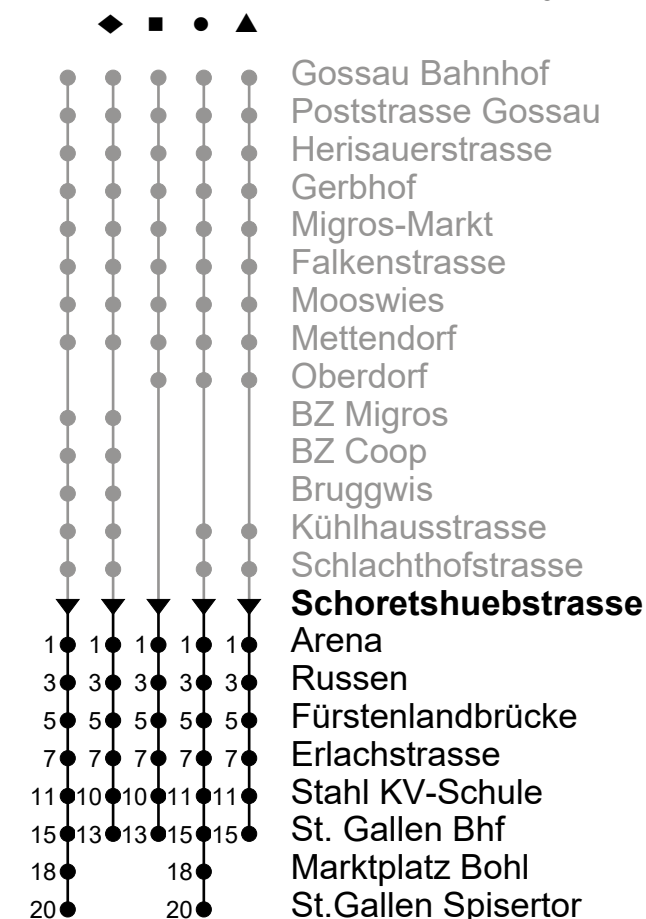

Schoretshuebstrasse

Richtung St. Gallen Bahnhof - Spisertor

Gültig ab 9.12.2018

| 🕒 | Montag - Freitag sowie der 2.1.2019 | Samstag | Sonn- und Feiertage sowie der 1. Nov. 2019 |
|----|---|---------------------------------|--|
| 3 | 49 ^a _A | | |
| 4 | | | |
| 5 | 21 ^a 31 ^a 41 ^a 51 ^a | | |
| 6 | 01 ^a • 11 ^a 21 ^a 31 ^a 41 ^a 51 ^a | 31 | |
| 7 | 01 ^b ■ 01 ^a • 11 ^a 21 ^a 31 ^a 32 ^b ♦ 41 ^a 51 ^a | 01 [•] 31 41 51 | 01 [■] 32 [♦] |
| 8 | 01 ^b ■ 01 ^a • 11 ^a 21 ^a 31 ^a 32 ^b ♦ 41 ^a 51 ^a | 01 [•] 11 21 31 41 51 | 01 [■] 32 [♦] |
| 9 | 01 ^b ■ 01 ^a • 11 ^a 21 ^a 31 ^a 32 ^b ♦ 41 ^a 51 ^a | 01 [•] 11 21 31 41 51 | 01 [■] 32 [♦] |
| 10 | 01 ^b ■ 01 ^a • 11 ^a 21 ^a 31 ^a 32 ^b ♦ 41 ^a 51 ^a | 01 [•] 11 21 31 41 51 | 01 [■] 32 [♦] |
| 11 | 01 ^b ■ 01 ^a • 11 ^a 21 ^a 31 ^a 32 ^b ♦ 41 ^a 51 ^a | 01 [•] 11 21 31 41 51 | 01 [■] 32 [♦] |
| 12 | 01 ^b ■ 01 ^a • 11 ^a 21 ^a 31 ^a 32 ^b ♦ 41 ^a 51 ^a | 01 [•] 11 21 31 41 51 | 01 [■] 32 [♦] |
| 13 | 01 ^b ■ 01 ^a • 11 ^a 21 ^a 31 ^a 32 ^b ♦ 41 ^a 51 ^a | 01 [•] 11 21 31 41 51 | 01 [■] 32 [♦] |
| 14 | 01 ^b ■ 01 ^a • 11 ^a 21 ^a 31 ^a 32 ^b ♦ 41 ^a 51 ^a | 01 [•] 11 21 31 41 51 | 01 [■] 32 [♦] |
| 15 | 01 ^b ■ 01 ^a • 11 ^a 21 ^a 31 ^a 32 ^b ♦ 41 ^a 51 ^a | 01 [•] 11 21 31 41 51 | 01 [■] 32 [♦] |
| 16 | 01 ^b ■ 01 ^a • 11 ^a 21 ^a 31 ^a 32 ^b ♦ 41 ^a 51 ^a | 01 [•] 11 21 31 41 51 | 01 [■] 32 [♦] |
| 17 | 01 ^b ■ 01 ^a • 11 ^a 21 ^a 31 ^a 32 ^b ♦ 41 ^a 51 ^a | 01 [•] 11 21 31 | 01 [■] 32 [♦] |
| 18 | 01 ^b ■ 01 ^a • 11 ^a 21 ^a 31 ^a 32 ^b ♦ 41 ^a 51 ^a | 05 [▲] 35 [♦] | 01 [■] 32 [♦] |
| 19 | 01 ^b ■ 01 ^a • 11 ^a 21 ^a 31 ^a 32 ^b ♦ 41 ^a 51 ^a | 05 [▲] 35 [♦] | 01 [■] 32 [♦] |
| 20 | 01 ^b ■ 01 ^c • 11 ^d ♦ 11 ^c 21 ^c 31 ^c 35 ^d ♦ 41 ^c 53 ^c | 05 [▲] 35 [♦] | 01 [■] |
| 21 | 01 ^b ■ 05 ^a ▲ 23 ^c ♦ 35 ^a ♦ | 05 [▲] 35 [♦] | 01 [■] |
| 22 | 01 ^b ■ 05 ^a ▲ 35 ^a ♦ | 05 [▲] 35 [♦] | 01 [■] |
| 23 | 05 ^a ▲ | 05 [▲] 35 [♦] | |
| 0 | 05 ^a ▲ 24 ^g _B | 05 [▲] 24 _B | 24 ^f _B |
| 1 | 29 ^g _C | 29 _C | 29 ^f _C |