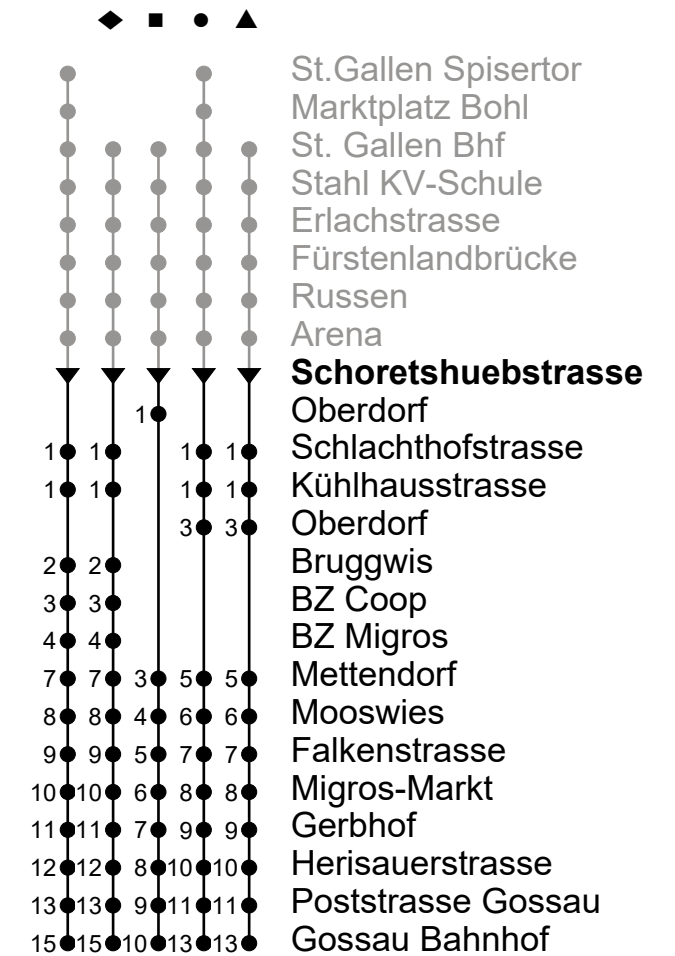

c nur Donnerstags ohne 18. April

d Montag - Mittwoch / Freitag sowie 18. April 19./21.04.; 30.05.; 09.06.

g Freitag und Nächte 31.12./1.1.; 18./19.4.; 30.4./1.5.; 29./30.5.; 31.7./1.8.; 31.10./1.11.

als Feiertage gelten: 1. Januar, Karfreitag, Ostermontag, Auffahrt, Pfingstmontag, 1. August, 25./26. Dezember

Je nach Verkehrsaufkommen oder Witterung können Abweichungen vorkommen.

Echtzeit - Fahrplan

Regiobus AG
Tannenstrasse 5
9200 Gossau

071 385 66 20

info@regiobus.ch
www.regiobus.ch

Schoretshuebstrasse

Richtung Gossau Bahnhof

A Bedient auch St. Leonhard, Rosenbergstrasse, Lachen, Waldau, Schönenwegen, Lerchenfeld und Bruggen; Frühkurs 4 16 ab Heiligkreuz
B Linie Nachtbus; Zuschlag

C Linie Nachtbus; Zuschlag; fährt bis Mettendorf
a ohne 1. November
b nur am 1. November
c nur Donnerstags ohne 18. April

d Montag - Mittwoch / Freitag sowie 18. April
f 19./21.04.; 30.05.; 09.06.
g Freitag und Nächte 31.12./1.1.; 18./19.4.; 30.4./1.5.; 29./30.5.; 31.7./1.8.; 31.10./1.11.

als Feiertage gelten: 1. Januar, Karfreitag, Ostermontag, Auffahrt, Pfingstmontag, 1. August, 25./26. Dezember