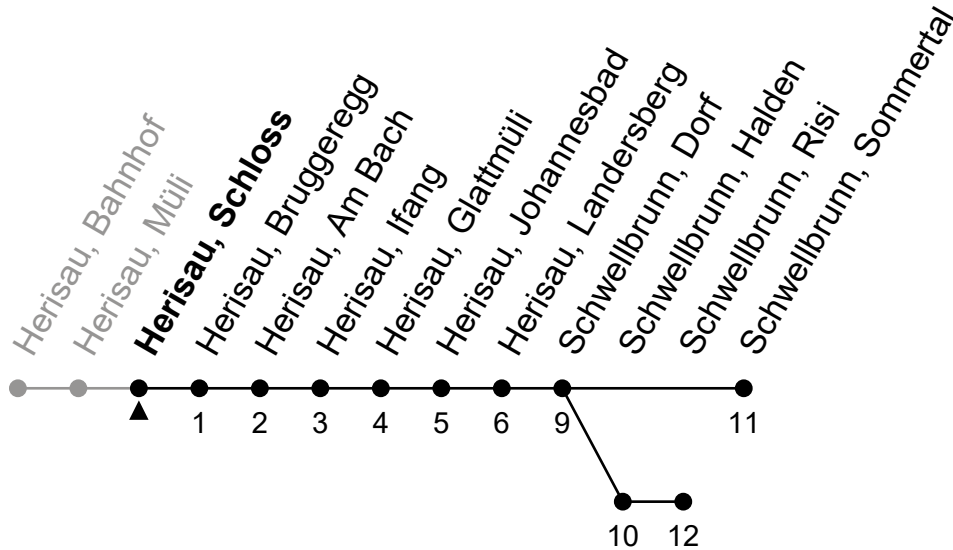

Richtung Schwellbrunn, Risi

Gültig von 11.12.2022 bis 9.12.2023

ungefähre Reisezeit in Min

🕒	Montag - Freitag	Samstag	Sonntag und allg. Feiertage	🕒
5	30 58 [♦]			5
6	25 [♦]	11 [♦] 47 _A		6
7	11 47 _A	11 47 _A	11	7
8	11 [♦] 47 _A	11 [♦] 47 _A	11 [♦]	8
9	11 47 _A	11 47 _A	11	9
10	11 [♦] 47 _A	11 [♦] 47 _A	11 [♦]	10
11	11 47 _A	11 47 _A	11	11
12	05 [♦] 38 [♦]	11 [♦] 47 _A	11 [♦]	12
13	11 47 _A	11 47 _A	11	13
14	11 [♦] 47 _A	11 [♦] 47 _A	11 [♦]	14
15	11 47 _A	11 47 _A	11	15
16	11 [♦] 47 _A	11 [♦] 47 _A	11 [♦]	16
17	17 50 [♦]	11 47 _A	11	17
18	27	11 [♦] 47 _A	11 [♦]	18
19	11 [♦] 50	11 50	11	19
20				20
21				21
22				22