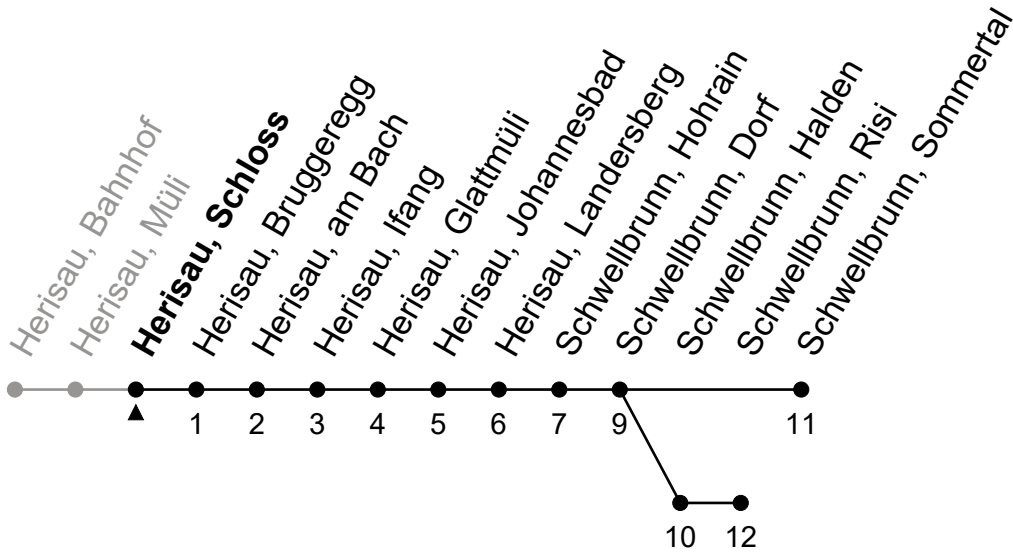

Richtung Schwellbrunn, Risi

Gültig von 12.12.2021 bis 10.12.2022

ungefähre Reisezeit in Min

🕒	Montag - Freitag	Samstag	Sonntag und allg. Feiertage	🕒
5	30 58♦			5
6	25♦	11♦ 47 _A		6
7	11 47 _A	11 47 _A	11	7
8	11♦ 47 _A	11♦ 47 _A	11♦	8
9	11 47 _A	11 47 _A	11	9
10	11♦ 47 _A	11♦ 47 _A	11♦	10
11	11 47 _A	11 47 _A	11	11
12	05♦ 38♦	11♦ 47 _A	11♦	12
13	11 47 _A	11 47 _A	11	13
14	11♦ 47 _A	11♦ 47 _A	11♦	14
15	11 47 _A	11 47 _A	11	15
16	11♦ 47 _A	11♦ 47 _A	11♦	16
17	17 50♦	11 47 _A	11	17
18	27	11♦ 47 _A	11♦	18
19	11♦ 50	11 50	11	19
20				20
21				21
22				22