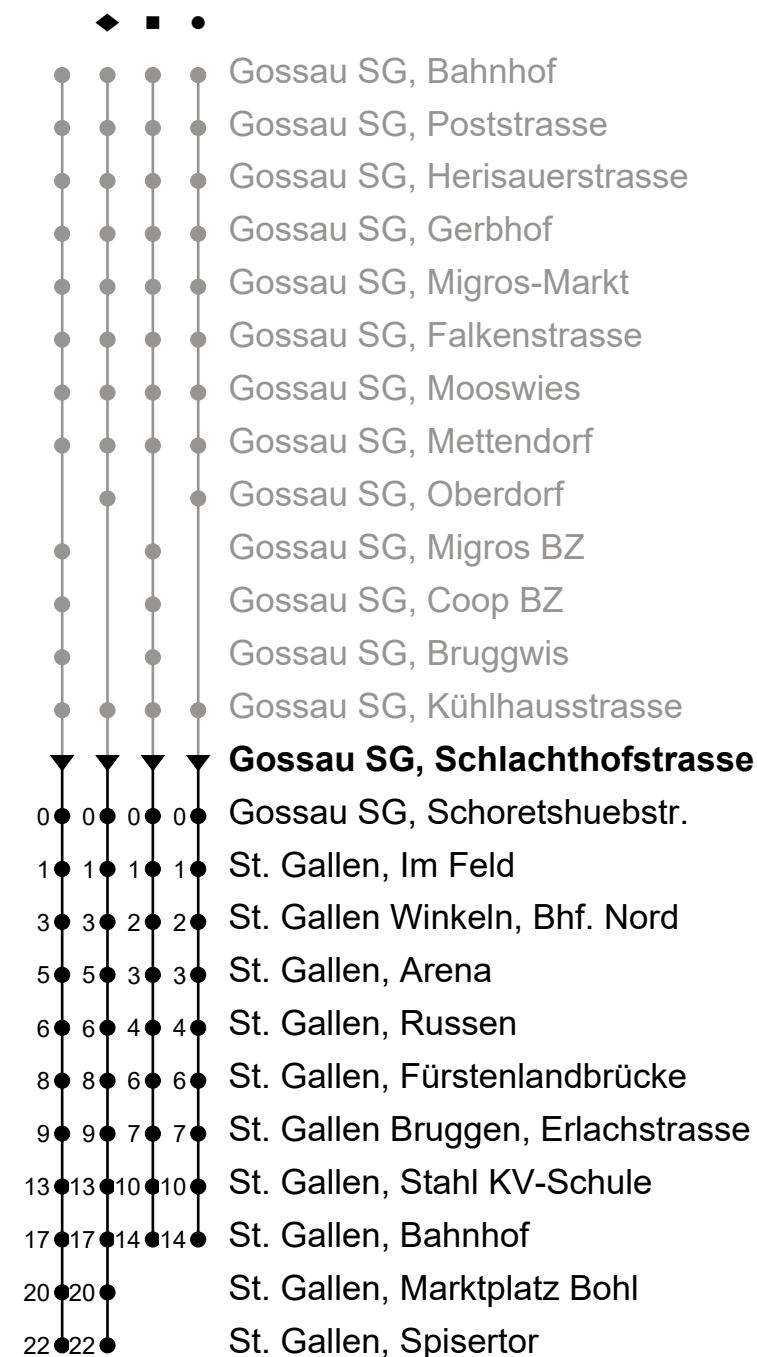

Gossau SG, Schlachthofstrasse

Gültig von 10.12.2023 bis 14.12.2024

Richtung St. Gallen Bahnhof - Spisertor

🕒	Montag - Freitag sowie 2. Jan., ohne 1. Nov.	Samstag	Sonntag und allg. Feiertage sowie 1. Nov.
3	46 _A		
4			
5	09 20 30 40 50	10	
6	00 [♦] 10 20 30 40 50	30	
7	00 [♦] 10 20 30 40 50	00 [♦] 20 30 40 50	29 [■]
8	00 [♦] 10 20 30 40 50	00 [♦] 10 20 30 40 50	29 [■]
9	00 [♦] 10 20 30 40 50	00 [♦] 10 20 30 40 50	29 [■]
10	00 [♦] 10 20 30 40 50	00 [♦] 10 20 30 40 50	29 [■]
11	00 [♦] 10 20 30 40 50	00 [♦] 10 20 30 40 50	29 [■]
12	00 [♦] 10 20 30 40 50	00 [♦] 10 20 30 40 50	29 [■]
13	00 [♦] 10 20 30 40 50	00 [♦] 10 20 30 40 50	29 [■]
14	00 [♦] 10 20 30 40 50	00 [♦] 10 20 30 40 50	29 [■]
15	00 [♦] 10 20 30 40 50	00 [♦] 10 20 30 40 50	29 [■]
16	00 [♦] 10 20 30 40 50	00 [♦] 10 20 30 40 50	29 [■]
17	00 [♦] 10 20 30 40 50	00 [♦] 10 20 30 59 [•]	29 [■]
18	00 [♦] 10 20 30 40 50	29 [■] 59 [•]	29 [■]
19	00 [♦] 10 20 30 40 50	29 [■] 59 [•]	29 [■]
20	00 ^d ♦ 10 ^b 10 ^d 20 ^d 29 ^b ■ 30 ^d 40 ^d 50 ^d 59 ^b •	29 [■] 59 [•]	
21	00 ^d ♦ 10 ^d 29 [■] 59 [•]	29 [■] 59 [•]	
22	29 [■] 59 [•]	29 [■] 59 [•]	
23	59 [•]	29 [■] 59 [•]	

ungefähre Reisezeit in Minuten

A Fährt bis St. Gallen, Heiligkreuzstrasse;
Frühkurs: verkehrt 4.05 Uhr ab Marktplatz
Bohl als Rundkurs via Neudorf/R'str. -
Heiligkreuzstrasse - Marktplatz Bohl bis
Gossau Bhf, (verkehrt nicht via Spisertor)

ungefähre Reisezeit in Minuten

A Frühlkurs 4.16 Uhr ab Heiligkreuzstrasse

b Montag - Mittwoch / Freitag sowie 28. Mrz.

d nur Donnerstag, ohne 28. Mrz.

Je nach Verkehrsaufkommen oder Witterung können Abweichungen vorkommen.

Echtzeit - Fahrplan