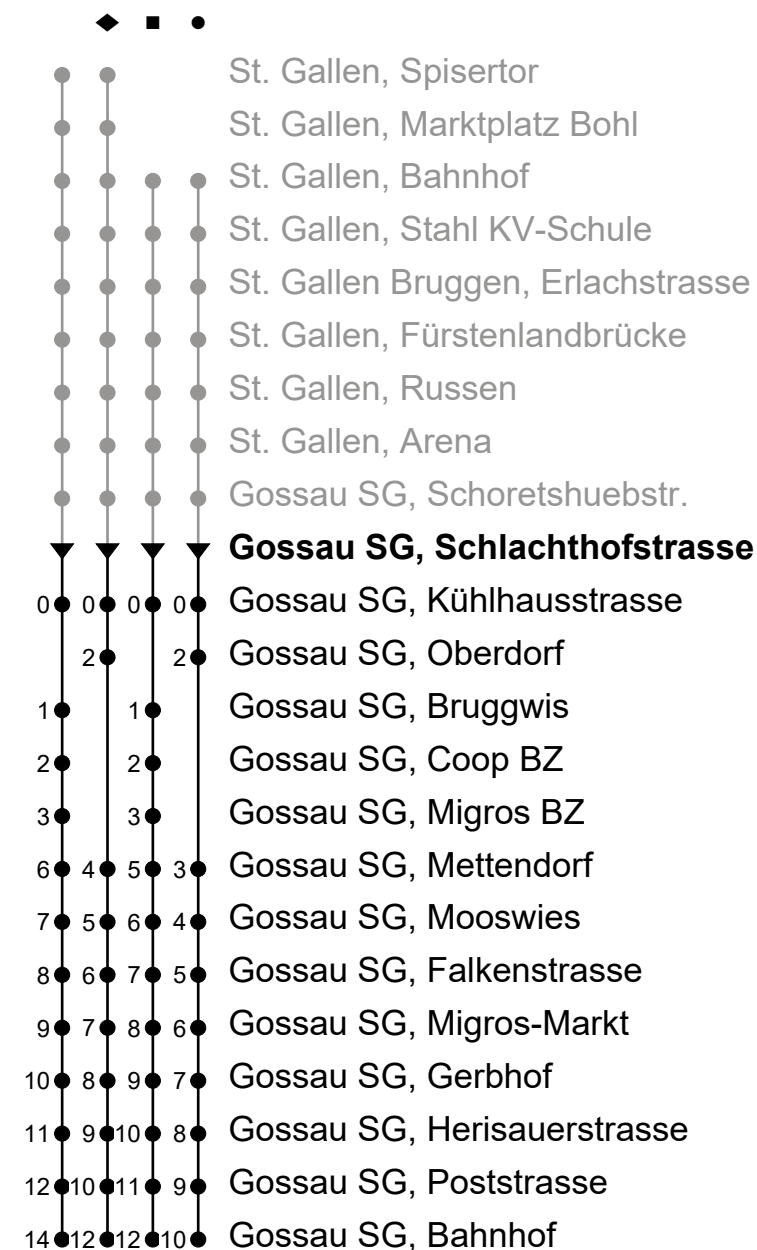

ungefähre Reisezeit in Minuten

A Fährt bis St. Gallen, Heiligkreuzstrasse;
Frühkurs: verkehrt 4.05 Uhr ab Marktplatz
Bohl als Rundkurs via Neudorf/R'str. -
Heiligkreuzstrasse - Marktplatz Bohl bis
Gossau Bhf, (verkehrt nicht via Spisertor)

B fährt bis St. Gallen, Bahnhof
b Montag - Mittwoch / Freitag sowie 28. Mrz.
d nur Donnerstag, ohne 28. Mrz.

Je nach Verkehrsaufkommen oder Witterung können Abweichungen vorkommen.
als allg. Feiertage gelten: 1. Januar, Karfreitag, Ostermontag,
Auffahrt, Pfingstmontag, 1. August, 25./26. Dezember

Echtzeit - Fahrplan

071 385 66 20

info@regiobus.ch
www.regiobus.ch

Regiobus AG
Tannenstrasse 5
9200 Gossau SG 2

Gossau SG, Schlachthofstrasse

Richtung Gossau Bahnhof

Gültig von 10.12.2023 bis 14.12.2024

🕒	Montag - Freitag sowie 2. Jan., ohne 1. Nov.	Samstag	Sonntag und allg. Feiertage sowie 1. Nov.
4	43 _A		
5	52	56	
6	06 16 26 36 46 56 [♦]		
7	06 16 26 36 46 56 [♦]	16 [♦] 46	28 [■]
8	06 16 26 36 46 56 [♦]	06 16 26 36 46 56 [♦]	28 [■]
9	06 16 26 36 46 56 [♦]	06 16 26 36 46 56 [♦]	28 [■]
10	06 16 26 36 46 56 [♦]	06 16 26 36 46 56 [♦]	28 [■]
11	06 16 26 36 46 56 [♦]	06 16 26 36 46 56 [♦]	28 [■]
12	06 16 26 36 46 56 [♦]	06 16 26 36 46 56 [♦]	28 [■]
13	06 16 26 36 46 56 [♦]	06 16 26 36 46 56 [♦]	28 [■]
14	06 16 26 36 46 56 [♦]	06 16 26 36 46 56 [♦]	28 [■]
15	06 16 26 36 46 56 [♦]	06 16 26 36 46 56 [♦]	28 [■]
16	06 16 26 36 46 56 [♦]	06 16 26 36 46 56 [♦]	28 [■]
17	06 16 26 36 46 56 [♦]	06 16 26 36 46 56 [♦]	28 [■]
18	06 16 26 36 46 56 [♦]	06 16 28 [■] 58 [°]	28 [■]
19	06 16 26 36 46 56 [♦]	28 [■] 58 [°]	28 [■]
20	06 16 26 36 46 ^d 56 ^d 58 ^b •	28 [■] 58 [°]	
21	06 ^d 16 ^d 26 ^d 28 ^b ■ 36 ^d 46 ^d 58 ^b • 58 ^d	28 [■] 58 [°]	
22	28 [■] 58 [°]	28 [■] 58 [°]	
23	28 [■]	28 [■] 58 [°]	
0	28 [■]	28 [■]	

ungefähre Reisezeit in Minuten

A Frühlkurs 4.16 Uhr ab Heiligkreuzstrasse

b Montag - Mittwoch / Freitag sowie 28. Mrz.

d nur Donnerstag, ohne 28. Mrz.

Je nach Verkehrsaufkommen oder Witterung können Abweichungen vorkommen.