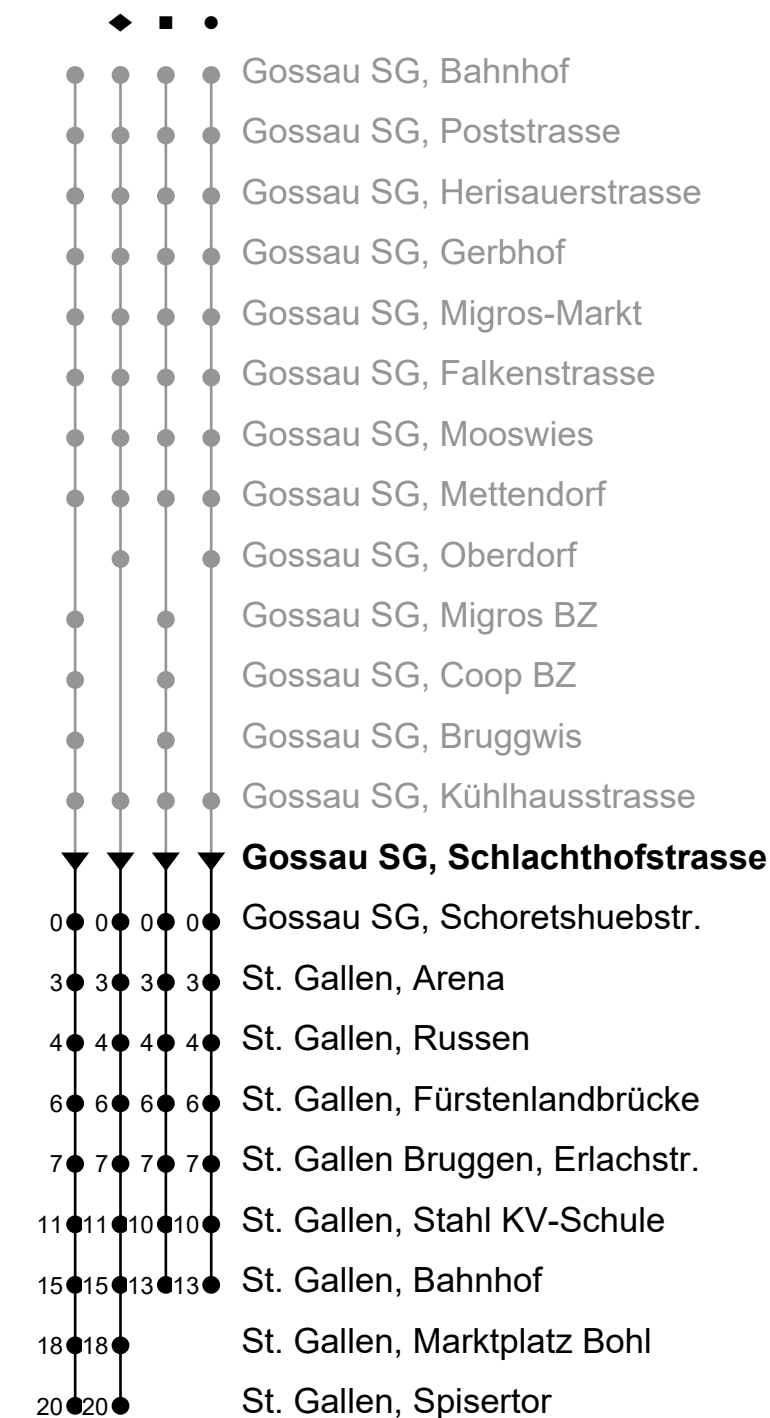

Gossau SG, Schlachthofstrasse

Gültig von 11.12.2022 bis 9.12.2023

Richtung St. Gallen Bahnhof - Spisertor

🕒	Montag - Freitag sowie 2. Jan., ohne 1. Nov.	Samstag	Sonntag und allg. Feiertage sowie 1. Nov.
3	48 <sub>A</sub>		
4			
5	10 20 30 40 50	10	
6	00 <sup>♦</sup> 10 20 30 40 50	30	
7	00 <sup>♦</sup> 10 20 30 40 50	00 <sup>♦</sup> 20 30 40 50	31 <sup>■</sup>
8	00 <sup>♦</sup> 10 20 30 40 50	00 <sup>♦</sup> 10 20 30 40 50	31 <sup>■</sup>
9	00 <sup>♦</sup> 10 20 30 40 50	00 <sup>♦</sup> 10 20 30 40 50	31 <sup>■</sup>
10	00 <sup>♦</sup> 10 20 30 40 50	00 <sup>♦</sup> 10 20 30 40 50	31 <sup>■</sup>
11	00 <sup>♦</sup> 10 20 30 40 50	00 <sup>♦</sup> 10 20 30 40 50	31 <sup>■</sup>
12	00 <sup>♦</sup> 10 20 30 40 50	00 <sup>♦</sup> 10 20 30 40 50	31 <sup>■</sup>
13	00 <sup>♦</sup> 10 20 30 40 50	00 <sup>♦</sup> 10 20 30 40 50	31 <sup>■</sup>
14	00 <sup>♦</sup> 10 20 30 40 50	00 <sup>♦</sup> 10 20 30 40 50	31 <sup>■</sup>
15	00 <sup>♦</sup> 10 20 30 40 50	00 <sup>♦</sup> 10 20 30 40 50	31 <sup>■</sup>
16	00 <sup>♦</sup> 10 20 30 40 50	00 <sup>♦</sup> 10 20 30 40 50	31 <sup>■</sup>
17	00 <sup>♦</sup> 10 20 30 40 50	00 <sup>♦</sup> 10 20 30	31 <sup>■</sup>
18	00 <sup>♦</sup> 10 20 30 40 50	01 <sup>•</sup> 31 <sup>■</sup>	31 <sup>■</sup>
19	00 <sup>♦</sup> 10 20 30 40 50	01 <sup>•</sup> 31 <sup>■</sup>	31 <sup>■</sup>
20	00 <sup>d</sup> ♦ 10 <sup>b</sup> 10 <sup>d</sup> 20 <sup>d</sup> 30 <sup>d</sup> 31 <sup>b</sup> 40 <sup>d</sup> 52 <sup>d</sup>	01 <sup>•</sup> 31 <sup>■</sup>	
21	01 <sup>•</sup> 12 <sup>d</sup> 31 <sup>■</sup>	01 <sup>•</sup> 31 <sup>■</sup>	
22	01 <sup>•</sup> 31 <sup>■</sup>	01 <sup>•</sup> 31 <sup>■</sup>	
23	01 <sup>•</sup>	01 <sup>•</sup> 31 <sup>■</sup>	
0	01 <sup>•</sup>	01 <sup>•</sup>	

**A** Frühkurs via Neudorf/R'str., (verkehrt nicht via Spisertor); fährt bis St. Gallen, Heiligkreuzstrasse

**B** fährt bis St. Gallen, Bahnhof

**b** Montag - Mittwoch / Freitag sowie 6. Apr.

**d** nur Donnerstag, ohne 6. Apr.