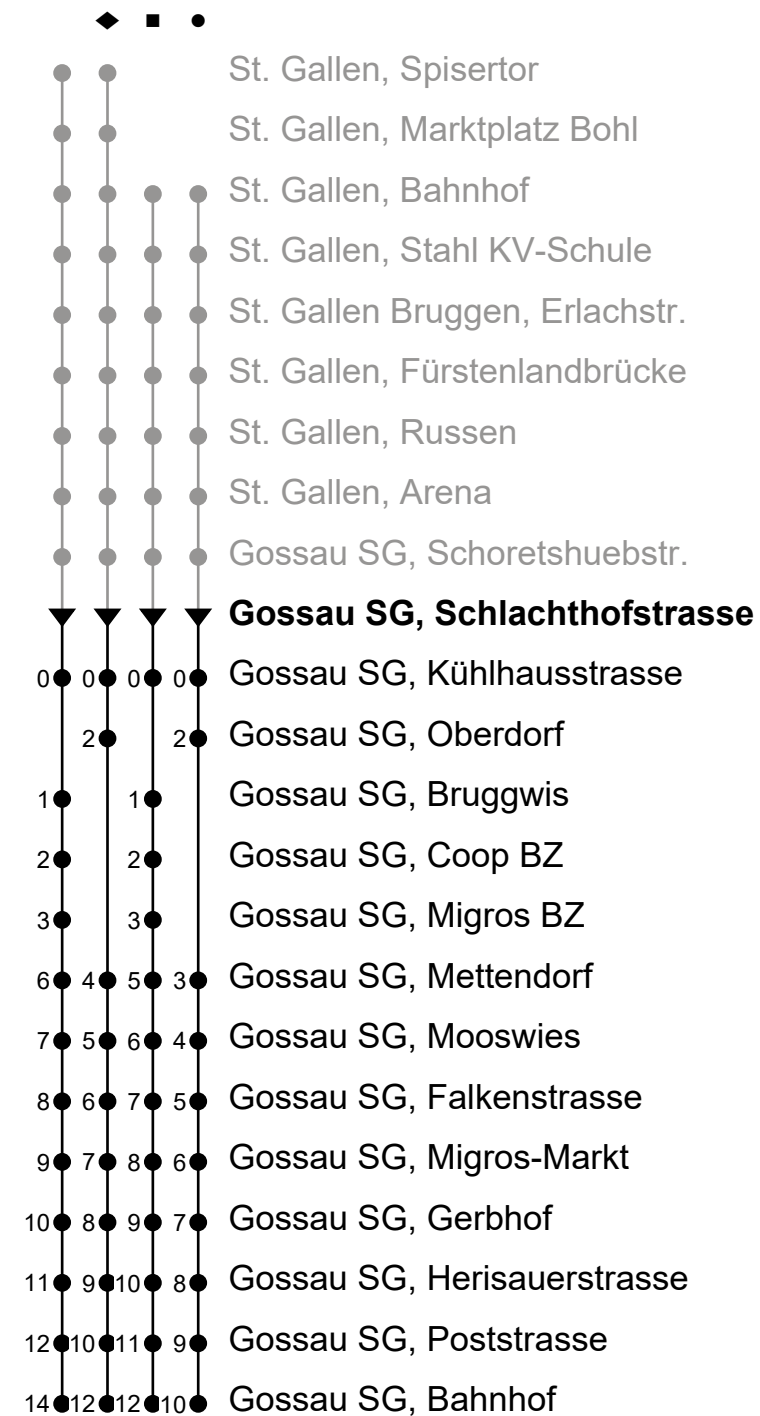

Gossau SG, Schlachthofstrasse

Richtung Gossau Bahnhof

Gültig von 11.12.2022 bis 9.12.2023

🕒	Montag - Freitag sowie 2. Jan., ohne 1. Nov.	Samstag	Sonntag und allg. Feiertage sowie 1. Nov.
4	43_A		
5	51	56	
6	06 16 26 36 46 56[♦]		
7	06 16 26 36 46 56[♦]	16[♦] 46	30[■]
8	06 16 26 36 46 56[♦]	06 16 26 36 46 56[♦]	30[■]
9	06 16 26 36 46 56[♦]	06 16 26 36 46 56[♦]	30[■]
10	06 16 26 36 46 56[♦]	06 16 26 36 46 56[♦]	30[■]
11	06 16 26 36 46 56[♦]	06 16 26 36 46 56[♦]	30[■]
12	06 16 26 36 46 56[♦]	06 16 26 36 46 56[♦]	30[■]
13	06 16 26 36 46 56[♦]	06 16 26 36 46 56[♦]	30[■]
14	06 16 26 36 46 56[♦]	06 16 26 36 46 56[♦]	30[■]
15	06 16 26 36 46 56[♦]	06 16 26 36 46 56[♦]	30[■]
16	06 16 26 36 46 56[♦]	06 16 26 36 46 56[♦]	30[■]
17	06 16 26 36 46 56[♦]	06 16 26 36 46 56[♦]	30[■]
18	06 16 26 36 46 56[♦]	06 16 30[■]	30[■]
19	06 16 26 36 46 56[♦]	00[•] 30[■]	30[■]
20	06 16 26 36 46^d 56^{d ♦}	00[•] 30[■]	
21	00^{b •} 06^d 16^d 26^d 30^{b ■} 36^d 46^d 55^d	00[•] 30[■]	
22	00[•] 30[■]	00[•] 30[■]	
23	00[•] 30[■]	00[•] 30[■]	
0	30[■]	00[•] 30[■]	

A Frñhkurs 4.16 Uhr ab Heiligkreuzstrasse

b Montag - Mittwoch / Freitag sowie 6. Apr.

d nur Donnerstag, ohne 6. Apr.

Je nach Verkehrsaufkommen oder Witterung können Abweichungen vorkommen.

als allg. Feiertage gelten: 1. Januar, Karfreitag, Ostermontag,

Auffahrt, Pfingstmontag, 1. August, 25./26. Dezember

ungefähre Reisezeit in Minuten

071 385 66 20

info@regiobus.ch
www.regiobus.ch

Regiobus AG
Tannenstrasse 5
9200 Gossau SG 2

Echtzeit - Fahrplan