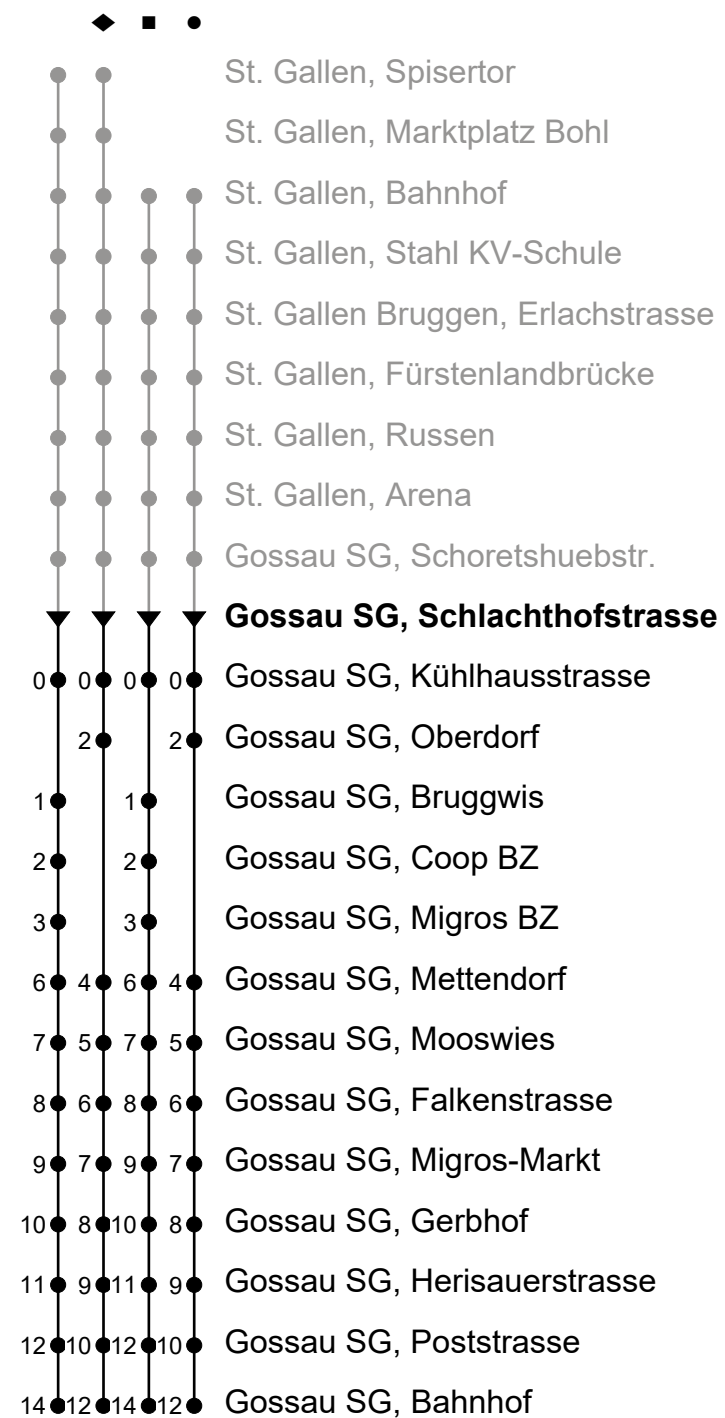

Gossau SG, Schlachthofstrasse

Richtung Gossau Bahnhof

Gültig von 12.12.2021 bis 10.12.2022

🕒	Montag - Freitag, ohne 1. Nov.	Samstag	Sonntag und allg. Feiertage sowie 1. Nov.
4	43_A		
5	51	56	
6	06 16 26 36 46 56[♦]		
7	06 16 26 36 46 56[♦]	16[♦] 46	30[■]
8	06 16 26 36 46 56[♦]	06 16 26 36 46 56[♦]	30[■]
9	06 16 26 36 46 56[♦]	06 16 26 36 46 56[♦]	30[■]
10	06 16 26 36 46 56[♦]	06 16 26 36 46 56[♦]	30[■]
11	06 16 26 36 46 56[♦]	06 16 26 36 46 56[♦]	30[■]
12	06 16 26 36 46 56[♦]	06 16 26 36 46 56[♦]	30[■]
13	06 16 26 36 46 56[♦]	06 16 26 36 46 56[♦]	30[■]
14	06 16 26 36 46 56[♦]	06 16 26 36 46 56[♦]	30[■]
15	06 16 26 36 46 56[♦]	06 16 26 36 46 56[♦]	30[■]
16	06 16 26 36 46 56[♦]	06 16 26 36 46 56[♦]	30[■]
17	06 16 26 36 46 56[♦]	06 16 26 36 46 56[♦]	30[■]
18	06 16 26 36 46 56[♦]	06 16 30[■]	30[■]
19	06 16 26 36 46 56[♦]	00[•] 30[■]	30[■]
20	06 16 26 36 46^d 56^{d ♦}	00[•] 30[■]	
21	00^{b •} 06^d 16^d 26^d 30^{b ■} 36^{d ■} 46^d 55^d	00[•] 30[■]	
22	00[•] 30[■]	00[•] 30[■]	
23	00[•] 30[■]	00[•] 30[■]	
0	30[■]	00[•] 30[■]	

A Frñhkurs 4.16 Uhr ab Heiligkreuzstrasse   b Montag - Mittwoch / Freitag sowie 14. Apr.   d nur Donnerstag, ohne 14. Apr.

Je nach Verkehrsaufkommen oder Witterung können Abweichungen vorkommen.

als allg. Feiertage gelten: 1. Januar, Karfreitag, Ostermontag, Auffahrt, Pfingstmontag, 1. August, 25./26. Dezember

ungefähre Reisezeit in Minuten

071 385 66 20

info@regiobus.ch
www.regiobus.ch

Regiobus AG
Tannenstrasse 5
9200 Gossau SG 2

Echtzeit - Fahrplan