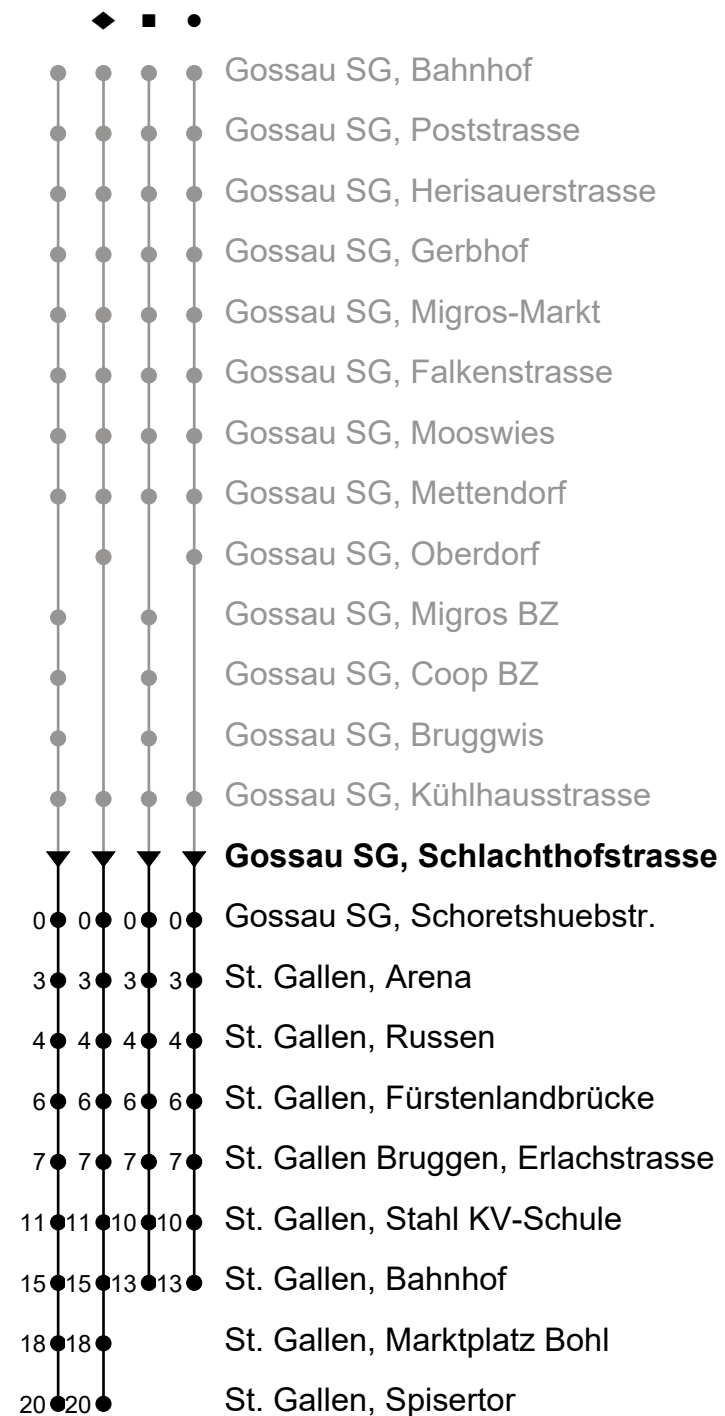

Gossau SG, Schlachthofstrasse

Gültig von 12.12.2021 bis 10.12.2022

Richtung St. Gallen Bahnhof - Spisertor

🕒	Montag - Freitag, ohne 1. Nov.	Samstag	Sonntag und allg. Feiertage sowie 1. Nov.
3	48 <sub>A</sub>		
4			
5	10 20 30 40 50	10	
6	00 <sup>♦</sup> 10 20 30 40 50	30	
7	00 <sup>♦</sup> 10 20 30 40 50	00 <sup>♦</sup> 20 30 40 50	31 <sup>■</sup>
8	00 <sup>♦</sup> 10 20 30 40 50	00 <sup>♦</sup> 10 20 30 40 50	31 <sup>■</sup>
9	00 <sup>♦</sup> 10 20 30 40 50	00 <sup>♦</sup> 10 20 30 40 50	31 <sup>■</sup>
10	00 <sup>♦</sup> 10 20 30 40 50	00 <sup>♦</sup> 10 20 30 40 50	31 <sup>■</sup>
11	00 <sup>♦</sup> 10 20 30 40 50	00 <sup>♦</sup> 10 20 30 40 50	31 <sup>■</sup>
12	00 <sup>♦</sup> 10 20 30 40 50	00 <sup>♦</sup> 10 20 30 40 50	31 <sup>■</sup>
13	00 <sup>♦</sup> 10 20 30 40 50	00 <sup>♦</sup> 10 20 30 40 50	31 <sup>■</sup>
14	00 <sup>♦</sup> 10 20 30 40 50	00 <sup>♦</sup> 10 20 30 40 50	31 <sup>■</sup>
15	00 <sup>♦</sup> 10 20 30 40 50	00 <sup>♦</sup> 10 20 30 40 50	31 <sup>■</sup>
16	00 <sup>♦</sup> 10 20 30 40 50	00 <sup>♦</sup> 10 20 30 40 50	31 <sup>■</sup>
17	00 <sup>♦</sup> 10 20 30 40 50	00 <sup>♦</sup> 10 20 30	31 <sup>■</sup>
18	00 <sup>♦</sup> 10 20 30 40 50	01 <sup>•</sup> 31 <sup>■</sup>	31 <sup>■</sup>
19	00 <sup>♦</sup> 10 20 30 40 50	01 <sup>•</sup> 31 <sup>■</sup>	31 <sup>■</sup>
20	00 <sup>d</sup> ♦ 10 <sup>b</sup> 10 <sup>d</sup> 20 <sup>d</sup> 30 <sup>d</sup> 31 <sup>b</sup> ■ 40 <sup>d</sup> 52 <sup>d</sup>	01 <sup>•</sup> 31 <sup>■</sup>	
21	01 <sup>•</sup> 12 <sup>d</sup> 31 <sup>■</sup>	01 <sup>•</sup> 31 <sup>■</sup>	
22	01 <sup>•</sup> 31 <sup>■</sup>	01 <sup>•</sup> 31 <sup>■</sup>	
23	01 <sup>•</sup>	01 <sup>•</sup> 31 <sup>■</sup>	
0	01 <sup>•</sup>	01 <sup>•</sup>	

**A** Frühkurs via Neudorf/R'str., (verkehrt nicht via Spisertor); fährt bis St. Gallen, Heiligkreuzstrasse

**B** fährt bis St. Gallen, Bahnhof  
**b** Montag - Mittwoch / Freitag sowie 14. Apr.  
**d** nur Donnerstag, ohne 14. Apr.