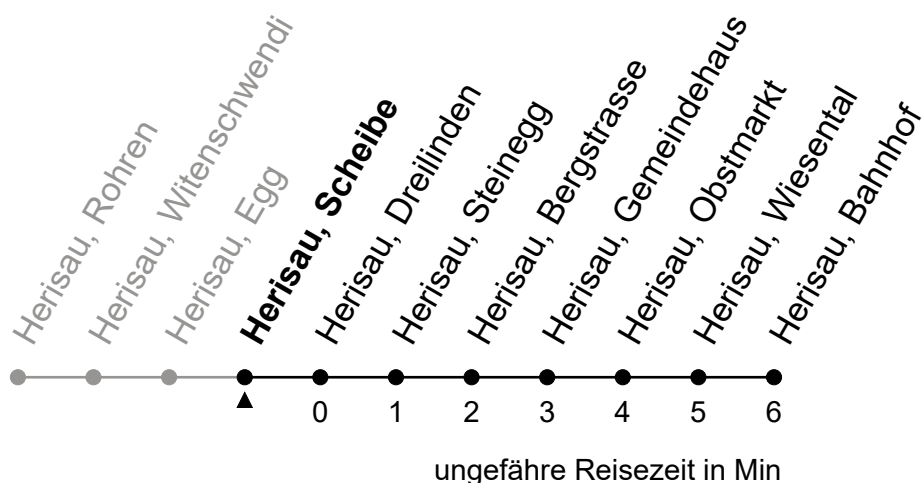

176

Herisau, Scheibe

Richtung Herisau, Bahnhof

Gültig von 12.12.2021 bis 10.12.2022

🕒	Montag - Freitag	Samstag	Sonntag und allg. Feiertage	🕒
5				5
6	14 39	14 44		6
7	14 44	14 44	44	7
8	14 44	14 44	44	8
9	14 44	14 44	44	9
10	14 44	14 44	44	10
11	14 44	14 44	44	11
12	14 44	14 44	44	12
13	14 44	14 44	44	13
14	14 44	14 44	44	14
15	14 44	14 44	44	15
16	14 44	14 44	44	16
17	14 44	14 44	44	17
18	14 44	14 44	44	18
19	14 44	14 44	44	19
20	14 44	14 44	44	20
21	14	14		21
22				22