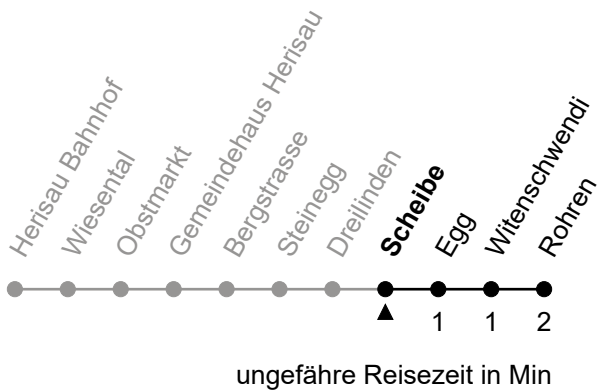

176

Scheibe

Echtzeit

Gültig vom 9.12.2018

Richtung Rohren

🕒	Montag - Freitag	Samstag	Sonntag und allg. Feiertage
5			
6	03 33	03 33	
7	03 33	03 33	33
8	03 33	03 33	33
9	03 33	03 33	33
10	03 33	03 33	33
11	03 33	03 33	33
12	03 33	03 33	33
13	03 33	03 33	33
14	03 33	03 33	33
15	03 33	03 33	33
16	03 33	03 33	33
17	03 33	03 33	33
18	03 33	03 33	33
19	03 33	03 33	33
20	03 33	03 33	33
21	03	03	
22			
23			
0			
1			

als Feiertage gelten: 1. Januar, Karfreitag, Ostermontag, Auffahrt, Pfingstmontag, 1. August, 25./26. Dezember
 Je nach Verkehrsaufkommen oder Witterung können Abweichungen vorkommen.
 Hunde sind tariflich Kindern ab 6 Jahren gleichgestellt.