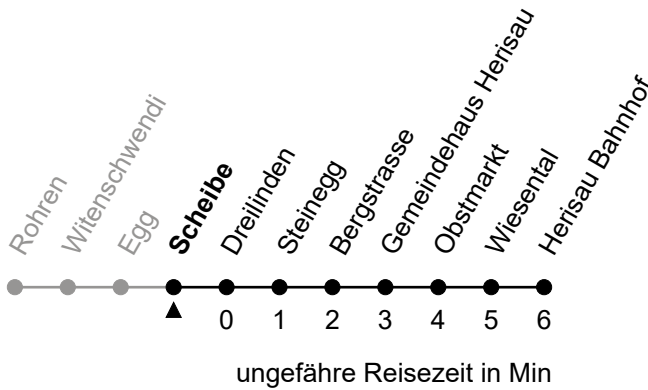

176

Scheibe

Richtung Herisau Bahnhof

Echtzeit

Gültig vom 9.12.2018

🕒	Montag - Freitag	Samstag	Sonntag und allg. Feiertage
5			
6	14 39	14 44	
7	14 44	14 44	44
8	14 44	14 44	44
9	14 44	14 44	44
10	14 44	14 44	44
11	14 44	14 44	44
12	14 44	14 44	44
13	14 44	14 44	44
14	14 44	14 44	44
15	14 44	14 44	44
16	14 44	14 44	44
17	14 44	14 44	44
18	14 44	14 44	44
19	14 44	14 44	44
20	14 44	14 44	44
21	14	14	
22			
23			
0			
1			

als Feiertage gelten: 1. Januar, Karfreitag, Ostermontag, Auffahrt, Pfingstmontag, 1. August, 25./26. Dezember
 Je nach Verkehrsaufkommen oder Witterung können Abweichungen vorkommen.
 Hunde sind tariflich Kindern ab 6 Jahren gleichgestellt.