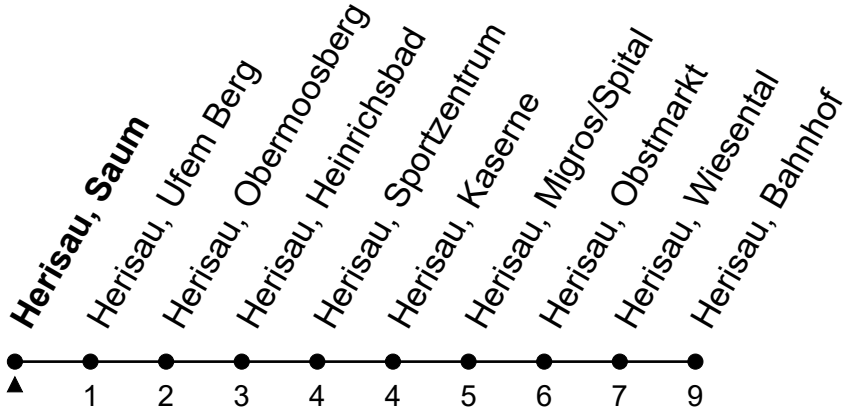

Herisau, Saum

Richtung Herisau, Bahnhof

Gültig von 10.12.2023 bis 14.12.2024

ungefähre Reisezeit in Min

🕒	Montag - Freitag	Samstag	Sonntag und allg. Feiertage	🕒
5	53			5
6	23 53	53	45	6
7	23 53	23 53	45	7
8	23 53	23 53	45	8
9	23 53	23 53	45	9
10	23 53	23 53	45	10
11	23 53	23 53	45	11
12	23 53	23 53	45	12
13	23 53	23 53	45	13
14	23 53	23 53	45	14
15	23 53	23 53	45	15
16	23 53	23 53	45	16
17	23 53	23 53	45	17
18	23 53	45	45	18
19	23 53	45	45	19
20	23 53	45	45	20
21	45	45	45	21
22	45	45	45	22
23	45	45	45	23
0				0