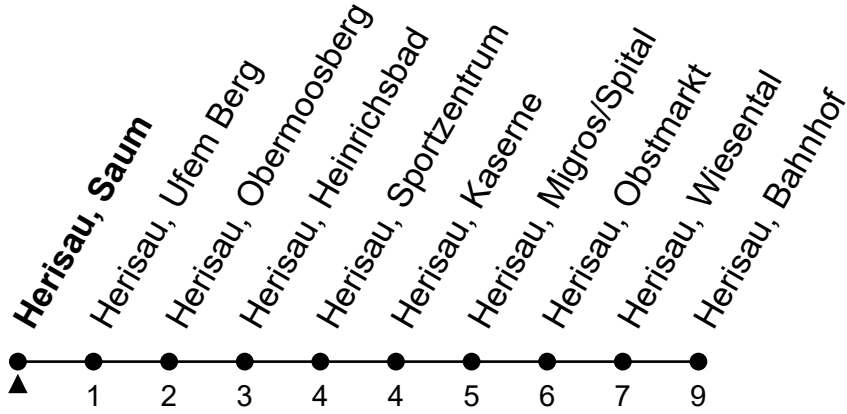

Herisau, Saum

Richtung Herisau, Bahnhof

Gültig von 11.12.2022 bis 9.12.2023

ungefähre Reisezeit in Min

🕒	Montag - Freitag	Samstag	Sonntag und allg. Feiertage	🕒
5	53			5
6	23 53	53	45	6
7	23 53	23 53	45	7
8	23 53	23 53	45	8
9	23 53	23 53	45	9
10	23 53	23 53	45	10
11	23 53	23 53	45	11
12	23 53	23 53	45	12
13	23 53	23 53	45	13
14	23 53	23 53	45	14
15	23 53	23 53	45	15
16	23 53	23 53	45	16
17	23 53	23 53	45	17
18	23 53	45	45	18
19	23 53	45	45	19
20	23 53	45	45	20
21	45	45	45	21
22	45	45	45	22
23	45	45	45	23
0				0