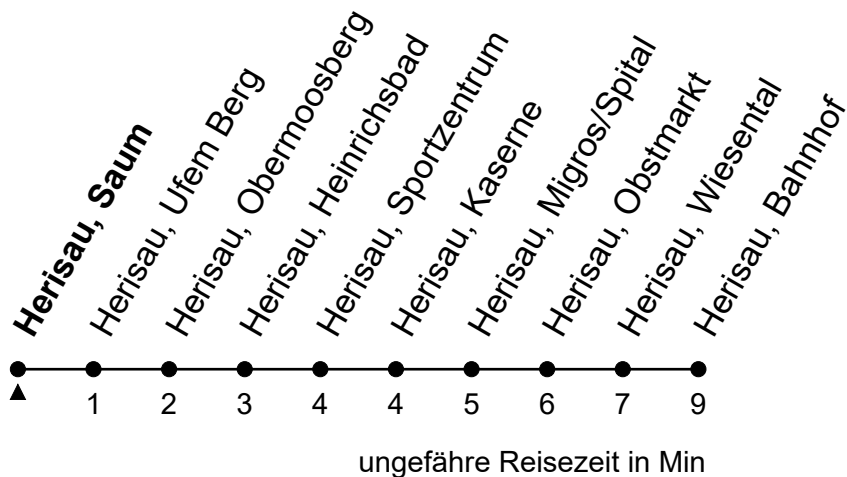

Herisau, Saum

Richtung Herisau, Bahnhof

Gültig von 12.12.2021 bis 10.12.2022

🕒	Montag - Freitag	Samstag	Sonntag und allg. Feiertage	🕒
5	53			5
6	23 53	53	45	6
7	23 53	23 53	45	7
8	23 53	23 53	45	8
9	23 53	23 53	45	9
10	23 53	23 53	45	10
11	23 53	23 53	45	11
12	23 53	23 53	45	12
13	23 53	23 53	45	13
14	23 53	23 53	45	14
15	23 53	23 53	45	15
16	23 53	23 53	45	16
17	23 53	23 53	45	17
18	23 53	45	45	18
19	23 53	45	45	19
20	23 53	45	45	20
21	45	45	45	21
22	45	45	45	22
23	45	45	45	23
0				0