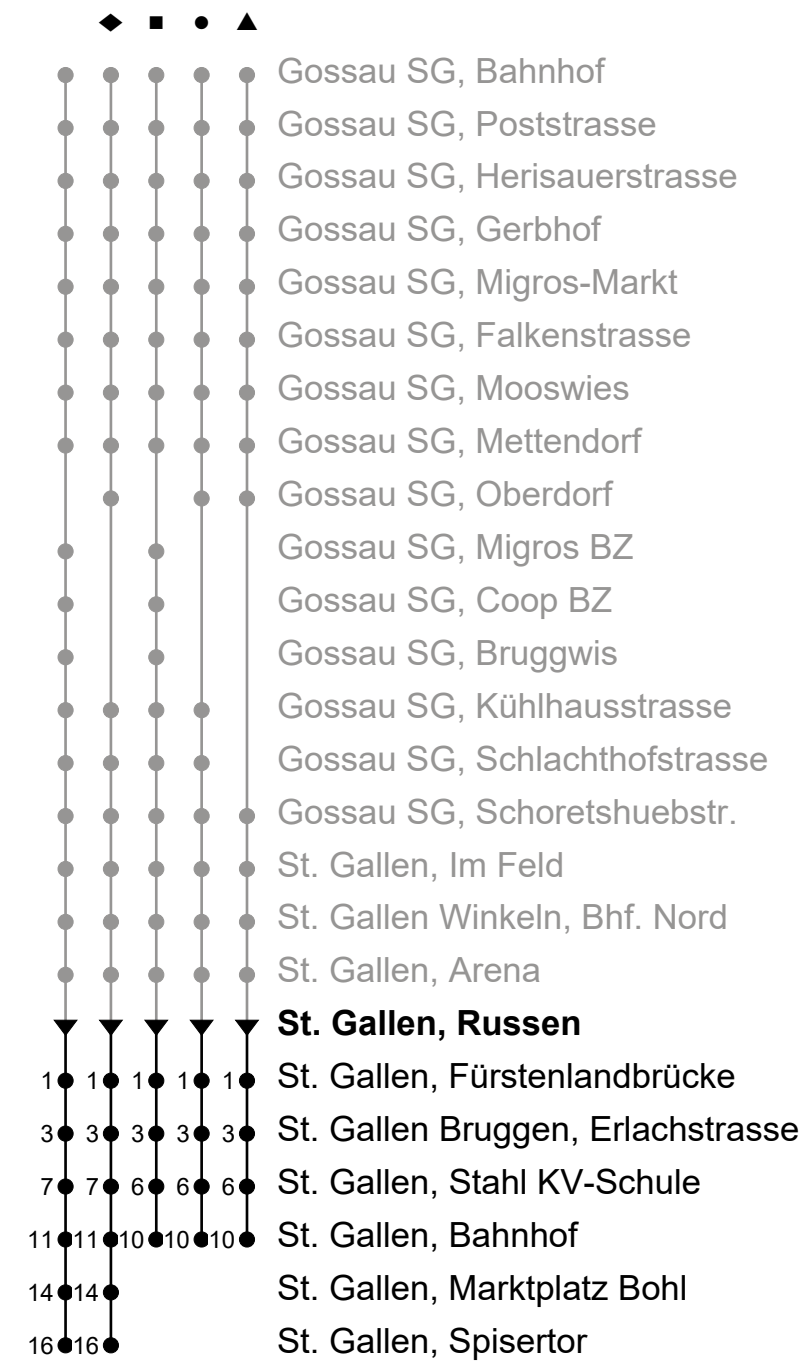

St. Gallen, Russen

Gültig von 10.12.2023 bis 14.12.2024

**A** Fährt bis St. Gallen, Heiligkreuzstrasse; Frühkurs: verkehrt 4.05 Uhr ab Marktplatz Bohl als Rundkurs via Neudorf/R'str. - Heiligkreuzstrasse - Marktplatz Bohl bis Gossau Bhf, (verkehrt nicht via Spisertor)

A Fröhkurs 4.16 Uhr ab Heiligkreuzstrasse
B Linie 980 Nachtbus
b Montag - Mittwoch / Freitag sowie 28. Mrz.
d nur Donnerstag, ohne 28. Mrz.

e Freitag sowie Nächte 28./29. Mrz., 30. Apr./1. Mai, 8./9. Mai, 31. Jul./1. Aug. und 31. Okt./1. Nov.
h Nächte 31.Dez./1.Jan.,29./30. Mrz., 31. Mrz./1. Apr., 9./10., 19./20. Mai und 1./2. Nov.