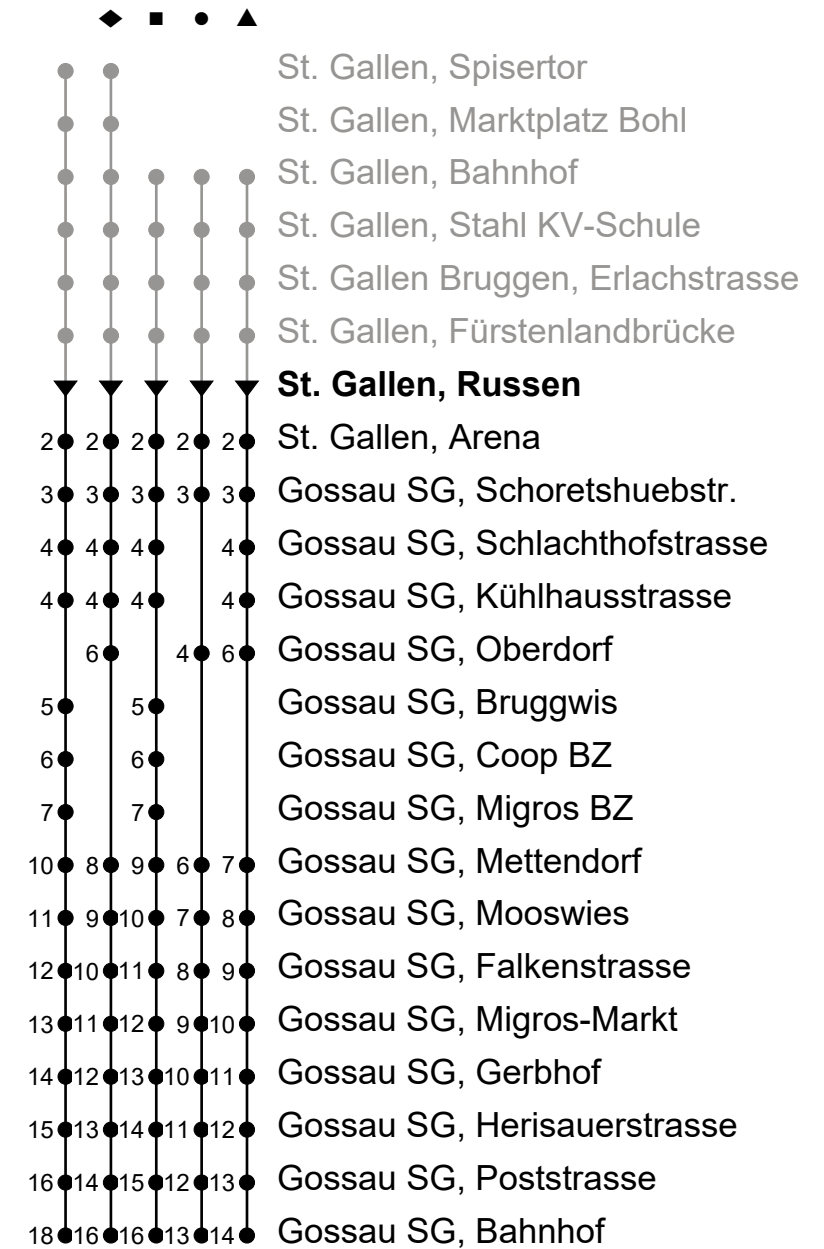

**A** Fährt bis St. Gallen, Heiligkreuzstrasse; Frühkurs: verkehrt 4.05 Uhr ab Marktplatz Bohl als Rundkurs via Neudorf/R'str. - Heiligkreuzstrasse - Marktplatz Bohl bis Gossau Bhf, (verkehrt nicht via Spisertor)

A Fröhkurs 4.16 Uhr ab Heiligkreuzstrasse
B Linie 980 Nachtbus
b Montag - Mittwoch / Freitag sowie 28. Mrz.
d nur Donnerstag, ohne 28. Mrz.

e Freitag sowie Nächte 28./29. Mrz., 30. Apr./1. Mai, 8./9. Mai, 31. Jul./1. Aug. und 31. Okt./1. Nov.
h Nächte 31.Dez./1.Jan.,29./30. Mrz., 31. Mrz./1. Apr., 9./10., 19./20. Mai und 1./2. Nov.

ungefähre Reisezeit in Minuten

**A** Frühkurs: 4.16 Uhr ab Heiligkreuzstrasse  
**B** Linie 980 Nachtbus via Herisau nach Gossau  
**b** Montag - Mittwoch / Freitag sowie 28. Mrz.  
**d** nur Donnerstag, ohne 28. Mrz.

**e** Freitag sowie Nächte 28./29. Mrz., 30. Apr./1. Mai, 8./9. Mai, 31. Jul./1. Aug. und 31. Okt./1. Nov.

**h** Nächte 31.Dez./1.Jan., 29./30. Mrz., 31. Mrz./1. Apr., 9./10., 19./20. Mai und 1./2. Nov.