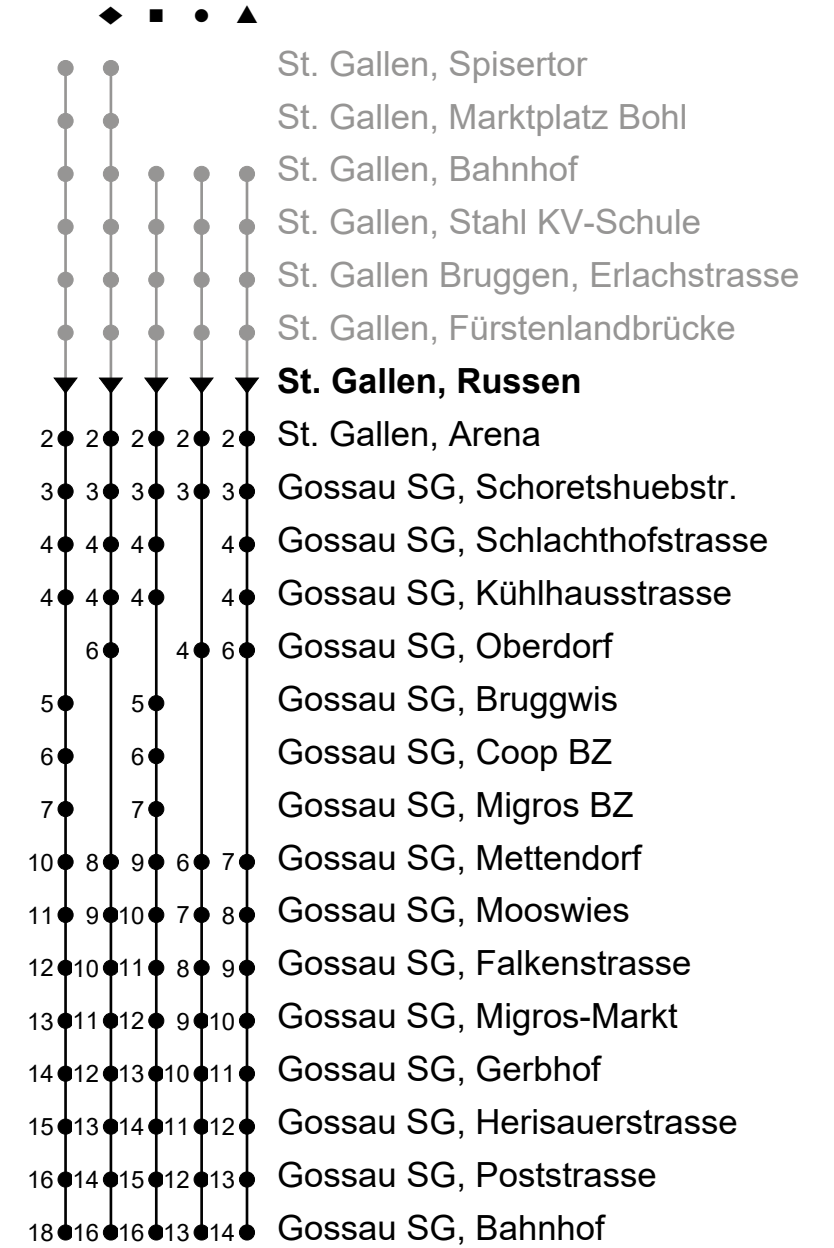

**A** Fährt bis St. Gallen, Heiligkreuzstrasse; Frühkurs: verkehrt 4.05 Uhr ab Marktplatz Bohl als Rundkurs via Neudorf/R'str. - Heiligkreuzstrasse - Marktplatz Bohl bis Gossau Bhf, (verkehrt nicht via Spisertor)

**h** Nächte 31.Dez./1.Jan., 29./30. Mrz., 31. Mrz./1. Apr., 9./10., 19./20. Mai und 1./2. Nov.

ungefähre Reisezeit in Minuten

Je nach Verkehrsaufkommen oder Witterung können Abweichungen vorkommen.

als allg. Feiertage gelten: 1. Januar, Karfreitag, Ostermontag, Auffahrt, Pfingstmontag, 1. August, 25./26. Dezember

Echtzeit - Fahrplan

071 385 66 20

info@regiobus.ch  
www.regiobus.ch

Regiobus AG  
Tannenstrasse 5  
9200 Gossau SG 2

St. Gallen, Russen

Gültig von 10.12.2023 bis 14.12.2024

Richtung Gossau Bahnhof

Table with 4 columns: Day/Time, Montag - Freitag sowie 2. Jan., ohne 1. Nov., Samstag, Sonntag und allg. Feiertage sowie 1. Nov. Rows 4-1, including times like 39A, 48, 02, 12, 22, 32, 42, 52.

A Fröhkurs 4.16 Uhr ab Heiligkreuzstrasse
B Linie 980 Nachtbus
b Montag - Mittwoch / Freitag sowie 28. Mrz.
d nur Donnerstag, ohne 28. Mrz.

e Freitag sowie Nächte 28./29. Mrz., 30. Apr./1. Mai, 8./9. Mai, 31. Jul./1. Aug. und 31. Okt./1. Nov.
h Nächte 31.Dez./1.Jan.,29./30. Mrz., 31. Mrz./1. Apr., 9./10., 19./20. Mai und 1./2. Nov.