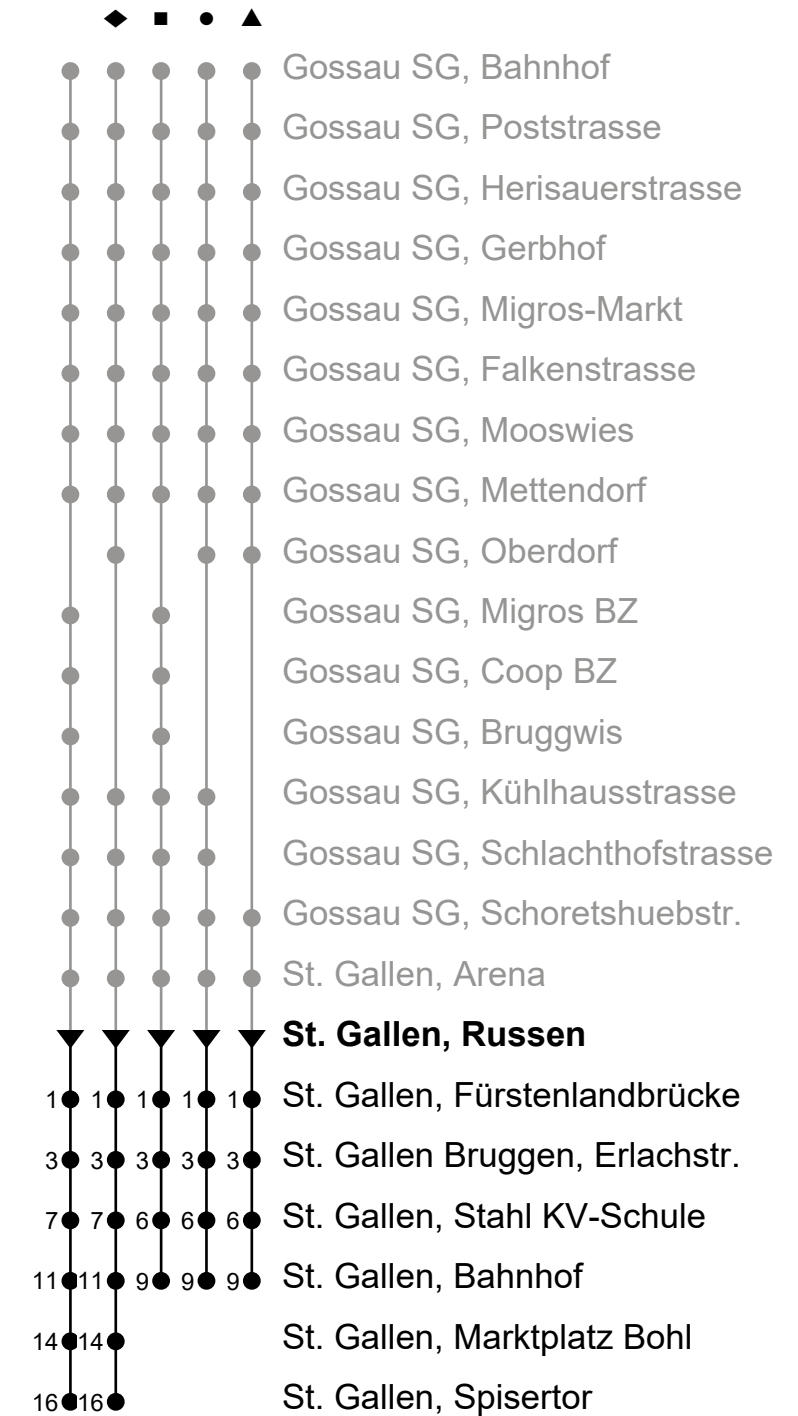

St. Gallen, Russen

Gültig von 11.12.2022 bis 9.12.2023

Richtung St. Gallen Bahnhof - Spisertor

Table with 4 columns: Stop, Montag - Freitag sowie 2. Jan., ohne 1. Nov., Samstag, Sonntag und allg. Feiertage sowie 1. Nov. Rows 3-23 and 0-2.

ungefähre Reisezeit in Minuten

A Früchkurs via Neudorf/R'str., (verkehrt nicht via Spisertor); fährt bis St. Gallen, Heiligkreuzstrasse

B fährt bis St. Gallen, Bahnhof

C Linie Nachtbus: Fährt bis St. Gallen, Bahnhof

b Montag - Mittwoch / Freitag sowie 6. Apr.

d nur Donnerstag, ohne 6. Apr.

e Freitag sowie Nächte 6./7. Apr., 17./18. Mai, 31. Jul./1. Aug. und 31. Okt./1. Nov.

f Sa, ohne 24./25. Dez.

k Nächte 7./8., 9./10. Apr., 30. Apr./1. Mai, 18./19., 28./29. Mai

**A** Frühkurs 4.16 Uhr ab Heiligkreuzstrasse

**B** Linie Nachtbus

**b** Montag - Mittwoch / Freitag sowie 6. Apr.

**d** nur Donnerstag, ohne 6. Apr.

**e** Freitag sowie Nächte 6./7. Apr., 17./18.

Mai, 31. Jul./1. Aug. und 31. Okt./1. Nov.