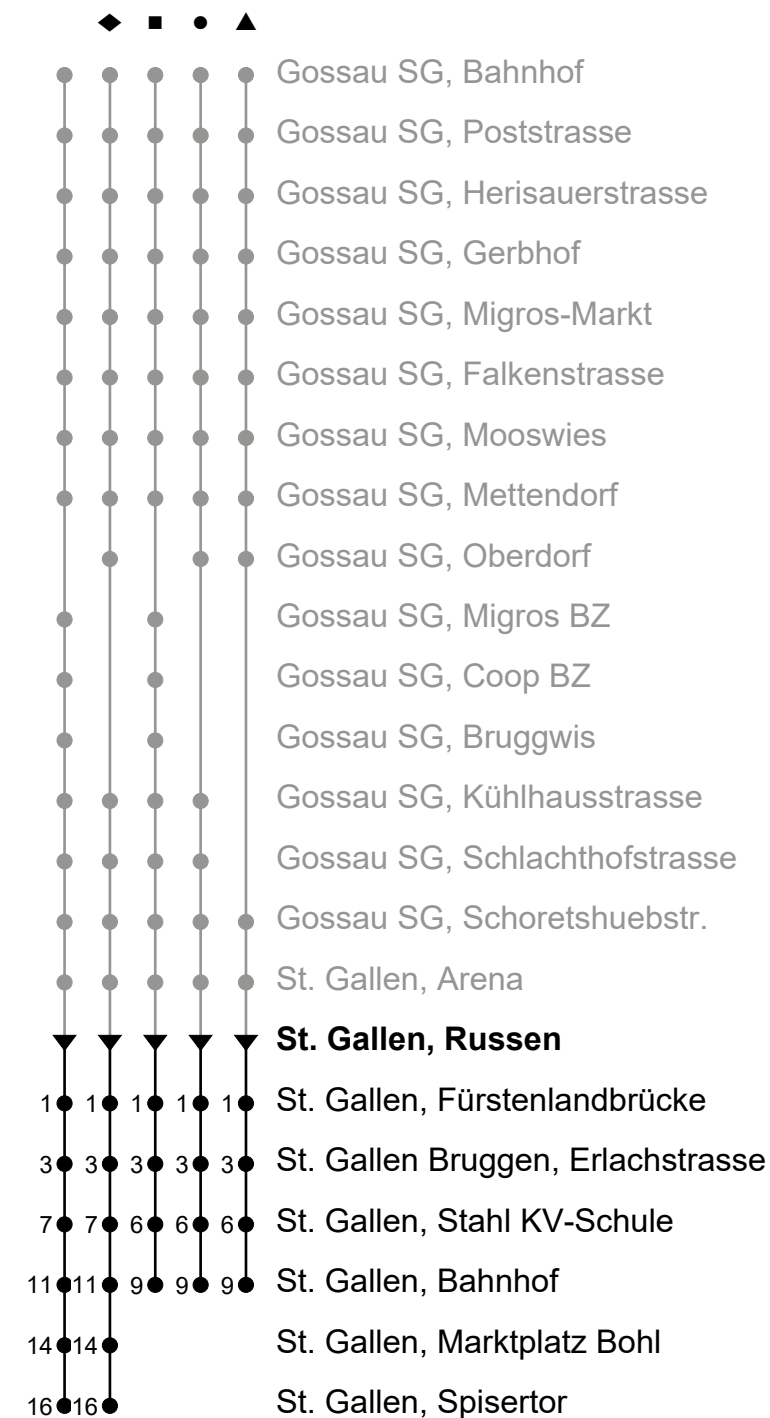

St. Gallen, Russen

Gültig von 12.12.2021 bis 10.12.2022

Richtung St. Gallen Bahnhof - Spisertor

🕒	Montag - Freitag, ohne 1. Nov.	Samstag	Sonntag und allg. Feiertage sowie 1. Nov.
3	52 _A		
4			
5	15 25 35 45 55	15	
6	05 [♦] 15 25 35 45 55	35	
7	05 [♦] 15 25 35 45 55	05 [♦] 25 35 45 55	05 [▲] 36 [■]
8	05 [♦] 15 25 35 45 55	05 [♦] 15 25 35 45 55	05 [▲] 36 [■]
9	05 [♦] 15 25 35 45 55	05 [♦] 15 25 35 45 55	05 [▲] 36 [■]
10	05 [♦] 15 25 35 45 55	05 [♦] 15 25 35 45 55	05 [▲] 36 [■]
11	05 [♦] 15 25 35 45 55	05 [♦] 15 25 35 45 55	05 [▲] 36 [■]
12	05 [♦] 15 25 35 45 55	05 [♦] 15 25 35 45 55	05 [▲] 36 [■]
13	05 [♦] 15 25 35 45 55	05 [♦] 15 25 35 45 55	05 [▲] 36 [■]
14	05 [♦] 15 25 35 45 55	05 [♦] 15 25 35 45 55	05 [▲] 36 [■]
15	05 [♦] 15 25 35 45 55	05 [♦] 15 25 35 45 55	05 [▲] 36 [■]
16	05 [♦] 15 25 35 45 55	05 [♦] 15 25 35 45 55	05 [▲] 36 [■]
17	05 [♦] 15 25 35 45 55	05 [♦] 15 25 35	05 [▲] 36 [■]
18	05 [♦] 15 25 35 45 55	06 [•] 36 [■]	05 [▲] 36 [■]
19	05 [♦] 15 25 35 45 55	06 [•] 36 [■]	05 [▲] 36 [■]
20	05 ^d ♦ 15 ^b 15 ^d 25 ^d 35 ^d 36 ^b ■ 45 ^d 57 ^d	06 [•] 36 [■]	05 [▲]
21	06 [•] 17 ^d 36 [■]	06 [•] 36 [■]	05 [▲]
22	06 [•] 36 [■]	06 [•] 36 [■]	05 [▲]
23	06 [•]	06 [•] 36 [■]	
0	06 [•] 27 ^e ▲	06 [•] 27 [▲]	27 ^k ▲
1	32 ^e _C	32 _C	32 ^k _C
2	40 ^e _C	40 _C	40 ^k _C

ungefähre Reisezeit in Minuten

A Frühkurs via Neudorf/R'str., (verkehrt nicht via Spisertor); fährt bis St. Gallen, Heiligkreuzstrasse

B fährt bis St. Gallen, Bahnhof

C Linie Nachtbus: Fährt bis St. Gallen, Bahnhof

b Montag - Mittwoch / Freitag sowie 14. Apr.

d nur Donnerstag, ohne 14. Apr.

e Freitag sowie Nächte 14./15. Apr., 25./26. Mai und 31. Okt./1. Nov., ohne 24./25. Dez.

k Nächte 1./2. Jan., 15./16., 17./18. Apr., 26./27. Mai, 5./6. Juni und 31. Jul./1. Aug.

A Frùhkurs 4.16 Uhr ab Heiligkreuzstrasse

B Linie Nachtbus

b Montag - Mittwoch / Freitag sowie 14. Apr.

d nur Donnerstag, ohne 14. Apr.

e Freitag sowie Nächte 14./15. Apr., 25./26.

Mai und 31. Okt./1. Nov., ohne 24./25. Dez.