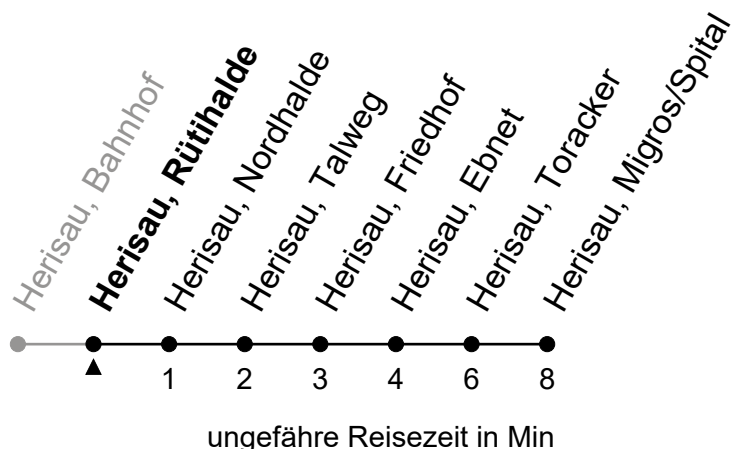

173

Herisau, Rütihalde

Richtung Herisau, Migros/Spital

Gültig von 12.12.2021 bis 10.12.2022

🕒	Montag - Freitag	Samstag	Sonntag und allg. Feiertage	🕒
5				5
6	40			6
7	10 40	10 40	10	7
8	10 40	10 40	10	8
9	10 40	10 40	10	9
10	10 40	10 40	10	10
11	10 40	10 40	10	11
12	10 40	10 40	10	12
13	10 40	10 40	10	13
14	10 40	10 40	10	14
15	10 40	10 40	10	15
16	10 40	10 40	10	16
17	10 40	10 40	10	17
18	10 40	10 40	10	18
19	10 40	10 40	10	19
20	10	10		20
21				21
22				22