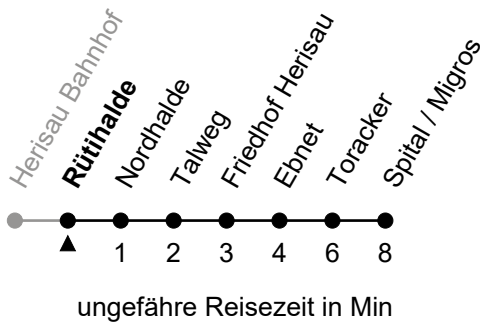

## Rüthalde

Richtung Spital / Migros

Echtzeit

Gültig vom 9.12.2018

🕒	Montag - Freitag	Samstag	Sonntag und allg. Feiertage
5			
6	40		
7	10 40	10 40	10
8	10 40	10 40	10
9	10 40	10 40	10
10	10 40	10 40	10
11	10 40	10 40	10
12	10 40	10 40	10
13	10 40	10 40	10
14	10 40	10 40	10
15	10 40	10 40	10
16	10 40	10 40	10
17	10 40	10 40	10
18	10 40	10 40	10
19	10 40	10 40	10
20	10	10	
21			
22			
23			
0			
1			