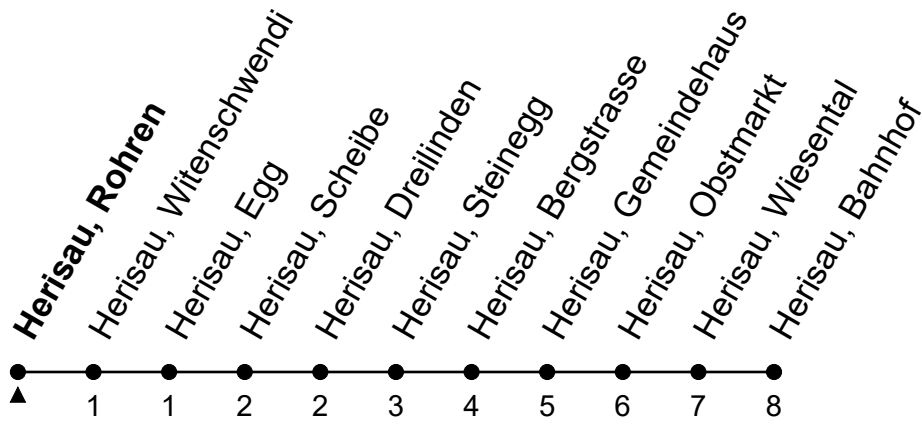

### Richtung Herisau, Bahnhof

Gültig von 10.12.2023 bis 14.12.2024

ungefähre Reisezeit in Min

🕒	Montag - Freitag	Samstag	Sonntag und allg. Feiertage	🕒
5				5
6	12 42	12 42		6
7	12 42	12 42	42	7
8	12 42	12 42	42	8
9	12 42	12 42	42	9
10	12 42	12 42	42	10
11	12 42	12 42	42	11
12	12 42	12 42	42	12
13	12 42	12 42	42	13
14	12 42	12 42	42	14
15	12 42	12 42	42	15
16	12 42	12 42	42	16
17	12 42	12 42	42	17
18	12 42	12 42	42	18
19	12 42	12 42	42	19
20	12 42	12 42	42	20
21	12	12		21
22				22