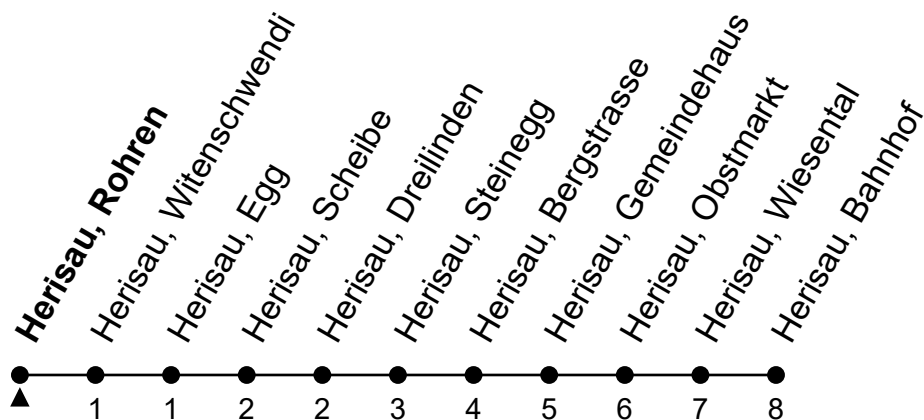

### Richtung Herisau, Bahnhof

Gültig von 11.12.2022 bis 09.12.2023

ungefähre Reisezeit in Min

🕒	Montag - Freitag	Samstag	Sonntag und allg. Feiertage	🕒
5				5
6	12 37	12 42		6
7	12 42	12 42	42	7
8	12 42	12 42	42	8
9	12 42	12 42	42	9
10	12 42	12 42	42	10
11	12 42	12 42	42	11
12	12 42	12 42	42	12
13	12 42	12 42	42	13
14	12 42	12 42	42	14
15	12 42	12 42	42	15
16	12 42	12 42	42	16
17	12 42	12 42	42	17
18	12 42	12 42	42	18
19	12 42	12 42	42	19
20	12 42	12 42	42	20
21	12	12		21
22				22