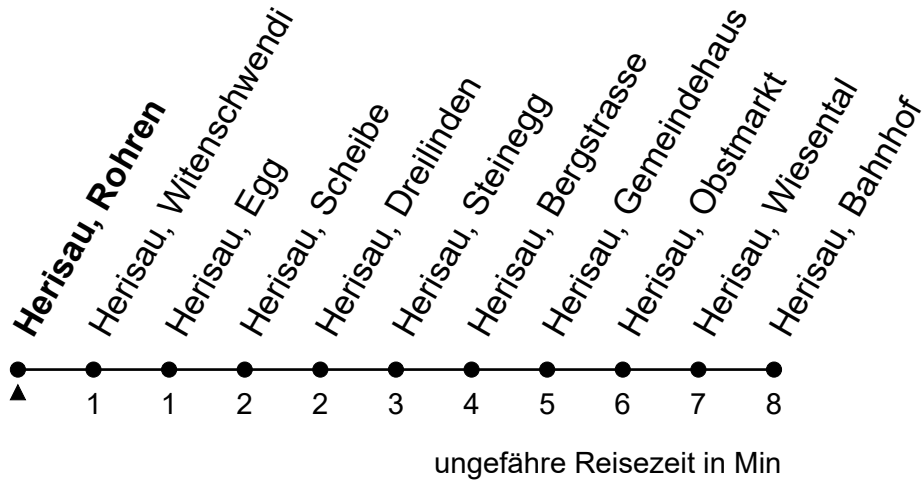

176

Herisau, Rohren

Richtung Herisau, Bahnhof

Gültig von 12.12.2021 bis 10.12.2022

🕒	Montag - Freitag	Samstag	Sonntag und allg. Feiertage	🕒
5				5
6	12 37	12 42		6
7	12 42	12 42	42	7
8	12 42	12 42	42	8
9	12 42	12 42	42	9
10	12 42	12 42	42	10
11	12 42	12 42	42	11
12	12 42	12 42	42	12
13	12 42	12 42	42	13
14	12 42	12 42	42	14
15	12 42	12 42	42	15
16	12 42	12 42	42	16
17	12 42	12 42	42	17
18	12 42	12 42	42	18
19	12 42	12 42	42	19
20	12 42	12 42	42	20
21	12	12		21
22				22

Hunde sind tariflich Kindern ab 6 Jahren gleichgestellt.

Je nach Verkehrsaufkommen oder Witterung können Abweichungen vorkommen.

als allg. Feiertage gelten: 1. Januar, Karfreitag, Ostermontag, Auffahrt, Pfingstmontag, 1. August, 25./26. Dezember