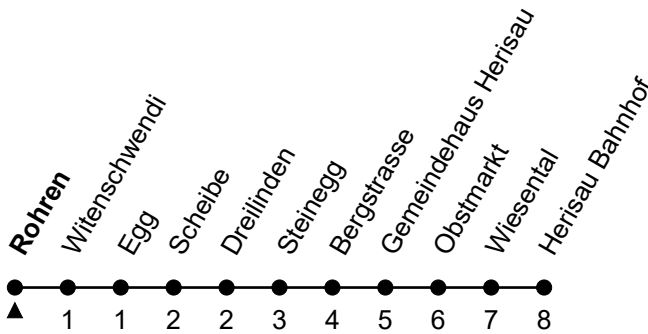

176

Rohren

Richtung Herisau Bahnhof

Echtzeit

Gültig vom 9.12.2018

ungefähre Reisezeit in Min

🕒	Montag - Freitag	Samstag	Sonntag und allg. Feiertage
5			
6	12 37	12 42	
7	12 42	12 42	42
8	12 42	12 42	42
9	12 42	12 42	42
10	12 42	12 42	42
11	12 42	12 42	42
12	12 42	12 42	42
13	12 42	12 42	42
14	12 42	12 42	42
15	12 42	12 42	42
16	12 42	12 42	42
17	12 42	12 42	42
18	12 42	12 42	42
19	12 42	12 42	42
20	12 42	12 42	42
21	12	12	
22			
23			
0			
1			

als Feiertage gelten: 1. Januar, Karfreitag, Ostermontag, Auffahrt, Pfingstmontag, 1. August, 25./26. Dezember
 Je nach Verkehrsaufkommen oder Witterung können Abweichungen vorkommen.
 Hunde sind tariflich Kindern ab 6 Jahren gleichgestellt.