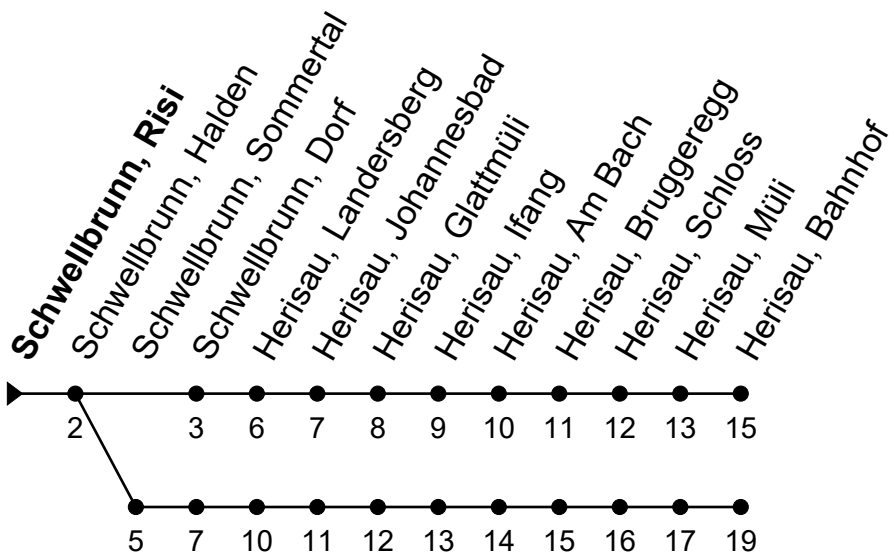

Schwellbrunn, Risi

Richtung Herisau, Bahnhof

Gültig von 15.12.2024 bis 13.12.2025

🕒	Montag - Freitag	Samstag	Sonntag und allg. Feiertage	🕒
5				5
6	10 [♦] 37 [♦]	23 [♦]		6
7	23 [♦]	23 [♦]		7
8	23 [♦]	27	27	8
9				9
10	27	27	27	10
11				11
12	17 50	27	27	12
13				13
14	27	27	27	14
15				15
16	27	27	27	16
17				17
18	03	27	27	18
19	27			19
20				20
21				21
22				22

Je nach Verkehrsaufkommen oder Witterung können Abweichungen vorkommen.
 als allg. Feiertage gelten: 1. Januar, Karfreitag, Ostermontag,
 Auffahrt, Pfingstmontag, 1. August, 25./26. Dezember
 Hunde sind tariflich Kindern ab 6 Jahren gleichgestellt.