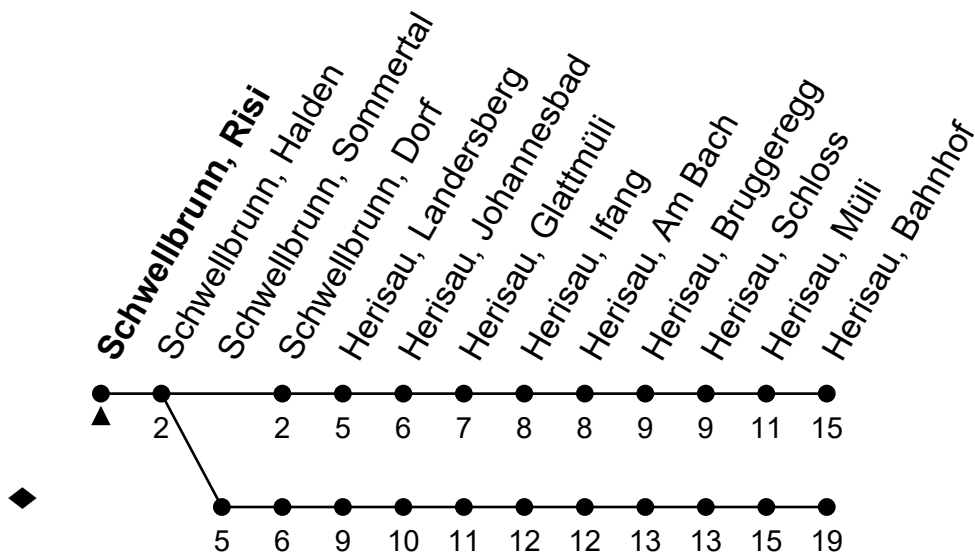

Schwellbrunn, Risi

Richtung Herisau, Bahnhof

Gültig von 11.12.2022 bis 9.12.2023

ungefähre Reisezeit in Min

🕒	Montag - Freitag	Samstag	Sonntag und allg. Feiertage	🕒
5				5
6	10♦ 37♦	23♦		6
7				7
8	23♦	27	27	8
9				9
10	27	27	27	10
11				11
12	17 50	27	27	12
13				13
14	27	27	27	14
15				15
16	27	27	27	16
17				17
18	03	27	27	18
19	27			19
20				20
21				21
22				22

Hunde sind tariflich Kindern ab 6 Jahren gleichgestellt.
 Je nach Verkehrsaufkommen oder Witterung können Abweichungen vorkommen.
 als allg. Feiertage gelten: 1. Januar, Karfreitag, Ostermontag,
 Auffahrt, Pfingstmontag, 1. August, 25./26. Dezember