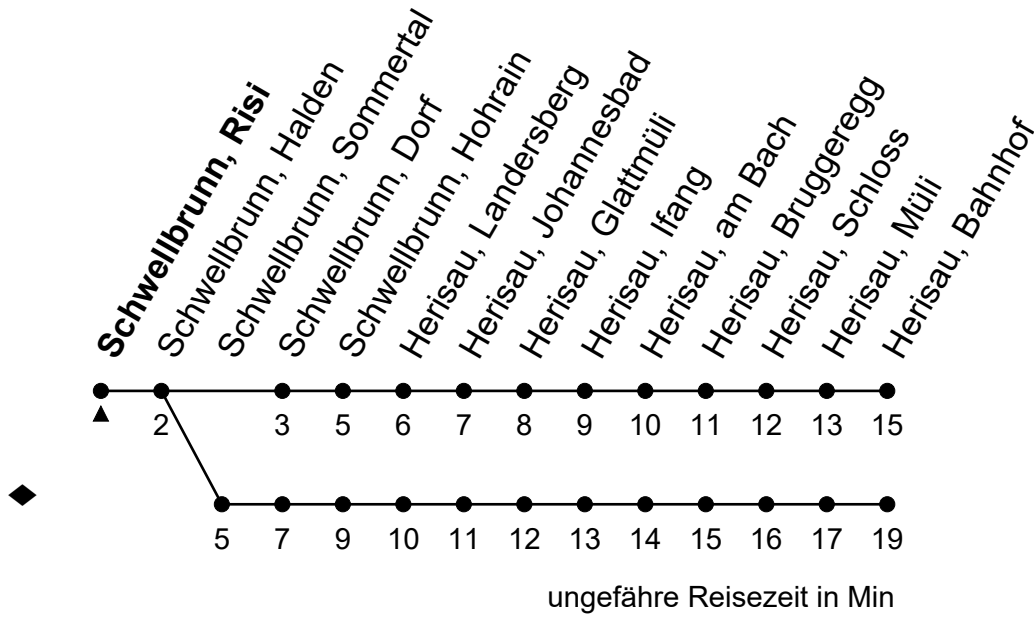

Schwellbrunn, Risi

Richtung Herisau, Bahnhof

Gültig von 12.12.2021 bis 10.12.2022

🕒	Montag - Freitag	Samstag	Sonntag und allg. Feiertage	🕒
5				5
6	10 <sup>♦</sup> 37 <sup>♦</sup>	23 <sup>♦</sup>		6
7				7
8	23 <sup>♦</sup>	27	27	8
9				9
10	27	27	27	10
11				11
12	17 50	27	27	12
13				13
14	27	27	27	14
15				15
16	27	27	27	16
17				17
18	03	27	27	18
19	27			19
20				20
21				21
22				22

Hunde sind tariflich Kindern ab 6 Jahren gleichgestellt.

Je nach Verkehrsaufkommen oder Witterung können Abweichungen vorkommen.

als allg. Feiertage gelten: 1. Januar, Karfreitag, Ostermontag, Auffahrt, Pfingstmontag, 1. August, 25./26. Dezember