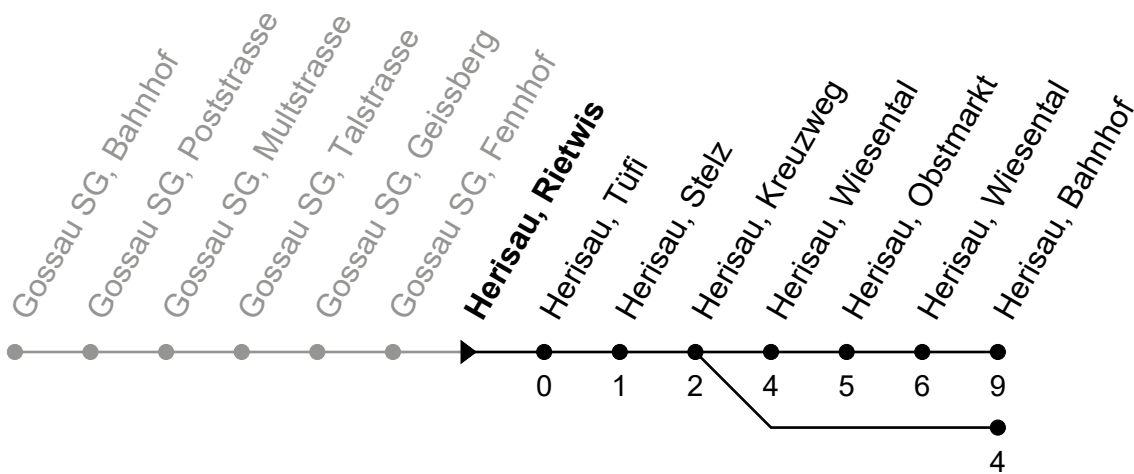

ungefähre Reisezeit in Min

🕒	Montag - Freitag	Samstag	Sonntag und allg. Feiertage	🕒
5	53[♦]			5
6	23 53	23[♦] 53	53	6
7	23 53	23 53	53	7
8	23 53	23 53	53	8
9	23 53	23 53	53	9
10	23 53	23 53	53	10
11	23 53	23 53	53	11
12	23 53	23 53	53	12
13	23 53	23 53	53	13
14	23 53	23 53	53	14
15	23 53	23 53	53	15
16	23 53	23 53	53	16
17	23 53	23 53	53	17
18	23 53	23 53	53	18
19	23 53	23 53	53[♦]	19
20	23	23		20
21	21	21	21	21
22	21	21	21	22
23	21	21	21	23
0	21	21	21	0
1				1
2	24^e_A	24_A	24^h_A	2
3	32^e_B	32_B	32^h_B	3

A = Linie 980 Nachtbus: Fährt bis St. Gallen, Bahnhof, verkehrt nicht via Herisau Bhf
B = Linie 980 Nachtbus: Fährt bis Gossau SG, Mettendorf, verkehrt nicht via Herisau Bhf

e = Freitag sowie Nächte 28./29. Mrz., 30. Apr./1. Mai, 8./9. Mai, 31. Jul./1. Aug. und 31. Okt./1. Nov.

h = Nächte 31.Dez./1.Jan., 29./30. Mrz., 31. Mrz./1. Apr., 9./10., 19./20. Mai und 1./2. Nov.

Hunde sind tariflich Kindern ab 6 Jahren gleichgestellt.
Je nach Verkehrsaufkommen oder Witterung können Abweichungen vorkommen.
als allg. Feiertage gelten: 1. Januar, Karfreitag, Ostermontag, Auffahrt, Pfingstmontag, 1. August, 25./26. Dezember