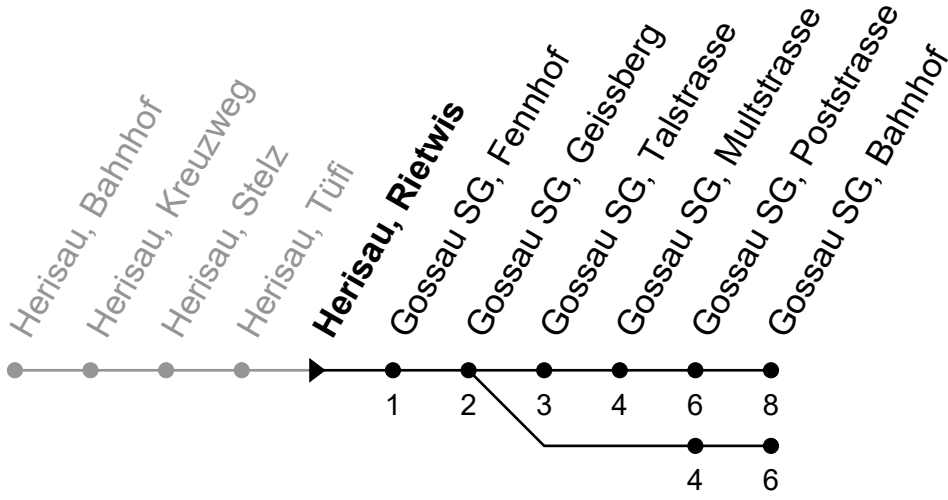

Herisau, Rietwis

Richtung Gossau SG, Bahnhof

Gültig von 10.12.2023 bis 14.12.2024

ungefähre Reisezeit in Min

🕒	Montag - Freitag	Samstag	Sonntag und allg. Feiertage	🕒
5				5
6	02 32	32		6
7	02 32	02 32	32	7
8	02 32	02 32	32	8
9	02 32	02 32	32	9
10	02 32	02 32	32	10
11	02 32	02 32	32	11
12	02 32	02 32	32	12
13	02 32	02 32	32	13
14	02 32	02 32	32	14
15	02 32	02 32	32	15
16	02 32	02 32	32	16
17	02 32	02 32	32	17
18	02 32	02 32	32	18
19	02 32	02 32	32	19
20	02 32	02 32	02	20
21	02 [♦]	02 [♦]	02 [♦]	21
22	02 [♦]	02 [♦]	02 [♦]	22
23	02 [♦]	02 [♦]	02 [♦]	23
0	02 [♦]	02 [♦]	02 [♦]	0
1	44 ^e _A	44 _A	44 ^h _A	1

A = Linie 980 Nachtbus nach Gossau Bhf und weiter nach Andwil Post

e = Freitag sowie Nächte 28./29. Mrz., 30. Apr./1. Mai, 8./9. Mai, 31. Jul./1. Aug. und 31. Okt./1. Nov.

h = Nächte 31.Dez./1.Jan., 29./30. Mrz., 31. Mrz./1. Apr., 9./10., 19./20. Mai und 1./2. Nov.