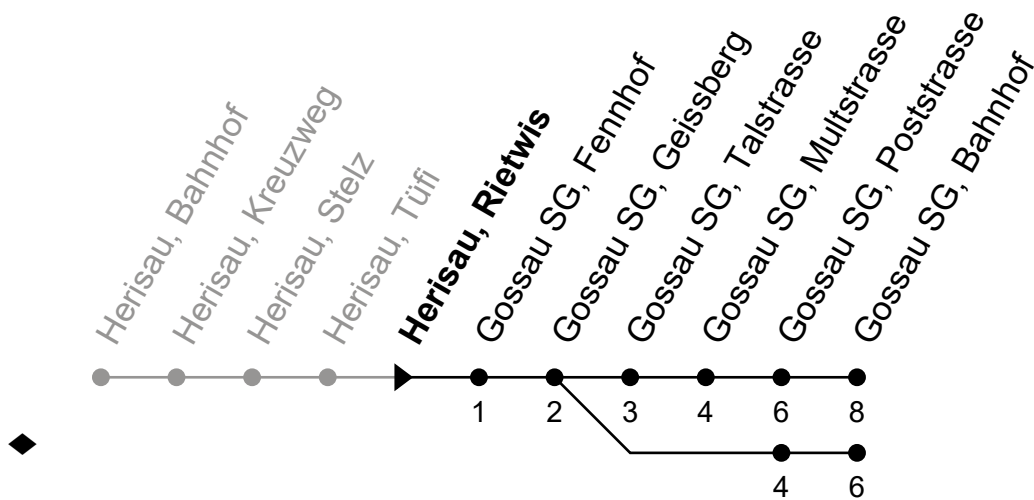

Echtzeit - Fahrplan

152

Herisau, Rietwis

Richtung Gossau SG, Bahnhof

Gültig von 11.12.2022 bis 9.12.2023

ungefähre Reisezeit in Min

🕒	Montag - Freitag	Samstag	Sonntag und allg. Feiertage	🕒
5				5
6	02 32	32		6
7	02 32	02 32	32	7
8	02 32	02 32	32	8
9	02 32	02 32	32	9
10	02 32	02 32	32	10
11	02 32	02 32	32	11
12	02 32	02 32	32	12
13	02 32	02 32	32	13
14	02 32	02 32	32	14
15	02 32	02 32	32	15
16	02 32	02 32	32	16
17	02 32	02 32	32	17
18	02 32	02 32	32	18
19	02 32	02 32	32	19
20	02 32	02 32	02	20
21	02 [♦]	02 [♦]	02 [♦]	21
22	02 [♦]	02 [♦]	02 [♦]	22
23	02 [♦]	02 [♦]	02 [♦]	23
0	02 [♦]	02 [♦]	02 [♦]	0
1	44 ^e _A	44 ^f _A	44 ^k _A	1