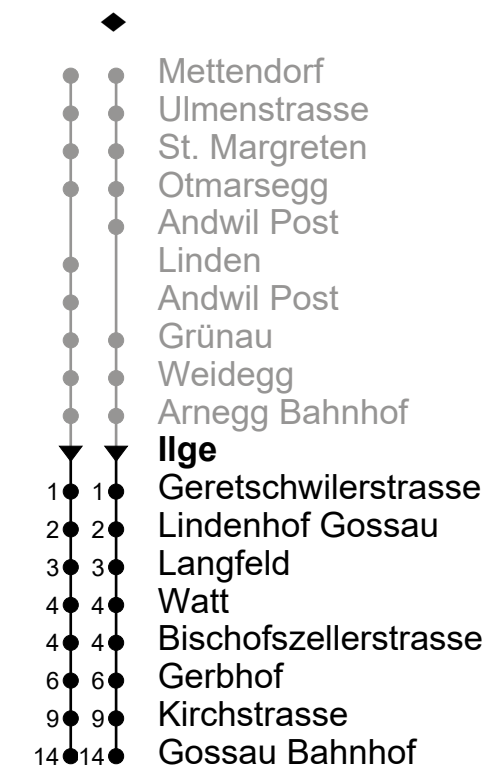

159

Ilge

Richtung Andwil - Arnegg - Mettendorf

Gültig ab 9.12.2018

🕒	Montag - Freitag sowie 2.1. und 1.11.2019	Samstag	Sonn- und Feiertage
5	59 [♦]		
6	29 59 [♦]	59 [♦]	
7	29 59 [♦]	29 59 [♦]	29
8	29 59 [♦]	29 59 [♦]	29
9	29 59 [♦]	29 59 [♦]	29
10	29 59 [♦]	29 59 [♦]	29
11	29 59 [♦]	29 59 [♦]	29
12	29 59 [♦]	29 59 [♦]	29
13	29 59 [♦]	29 59 [♦]	29
14	29 59 [♦]	29 59 [♦]	29
15	29 59 [♦]	29 59 [♦]	29
16	29 59 [♦]	29 59 [♦]	29
17	29 59 [♦]	29 59 [♦]	29
18	29 59 [♦]	29 59 [♦]	29
19	29 59 [♦]	29	29
20	29	29	29
21	29	29	29
22	29	29	29
23	29	29	29
0	29 ^e	29	
1	04 ^e [■]	04 [■]	04 ^f [■]

ungefähre Reisezeit in Minuten

e Freitag und Nächte 31.12./1.1.; 18./19.4.; 30.4./1.5.; 29./30.5.; 31.7./1.8.; 31.10./1.11.
f 19./21.04.; 30.05.; 09.06.

als Feiertage gelten: 1. Januar, Karfreitag, Ostermontag, Auffahrt, Pfingstmontag, 1. August, 25./26. Dezember

Je nach Verkehrsaufkommen oder Witterung können Abweichungen vorkommen.

Echtzeit - Fahrplan

Regiobus AG
Tannenstrasse 5
9200 Gossau

071 385 66 20

info@regiobus.ch
www.regiobus.ch

159

Ilge

Richtung Andwil - Arnegg - Gossau Bahnhof

Gültig ab 9.12.2018

🕒	Montag - Freitag sowie 2.1. und 1.11.2019	Samstag	Sonn- und Feiertage
5	57		
6	27 57♦	57♦	
7	27 57♦	27 57♦	57
8	27 57♦	27 57♦	57
9	27 57♦	27 57♦	57
10	27 57♦	27 57♦	57
11	27 57♦	27 57♦	57
12	27 57♦	27 57♦	57
13	27 57♦	27 57♦	57
14	27 57♦	27 57♦	57
15	27 57♦	27 57♦	57
16	27 57♦	27 57♦	57
17	27 57♦	27 57♦	57
18	27 57♦	27 57♦	57
19	27 57♦	57♦	57
20	57♦	57♦	57
21	57♦	57♦	57
22	57♦	57♦	57
23	57♦	57♦	57