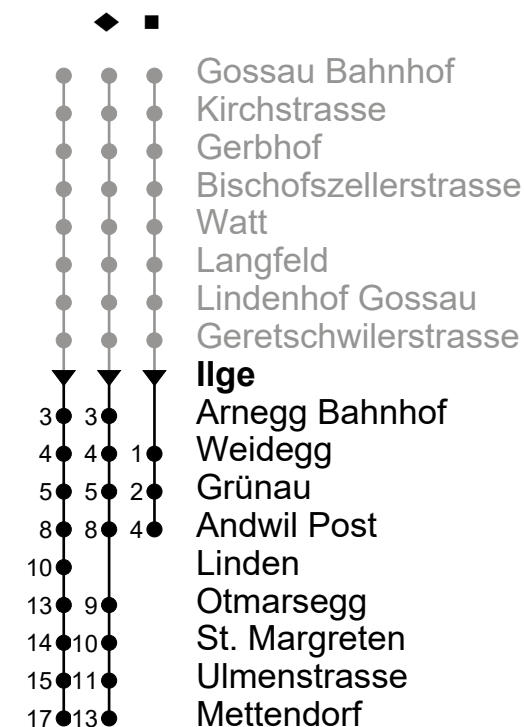

159

Ilge

Richtung Andwil - Arnegg - Mettendorf

Gültig ab 9.12.2018

🕒	Montag - Freitag sowie 2.1. und 1.11.2019	Samstag	Sonn- und Feiertage
5	59 [♦]		
6	29 59 [♦]	59 [♦]	
7	29 59 [♦]	29 59 [♦]	29
8	29 59 [♦]	29 59 [♦]	29
9	29 59 [♦]	29 59 [♦]	29
10	29 59 [♦]	29 59 [♦]	29
11	29 59 [♦]	29 59 [♦]	29
12	29 59 [♦]	29 59 [♦]	29
13	29 59 [♦]	29 59 [♦]	29
14	29 59 [♦]	29 59 [♦]	29
15	29 59 [♦]	29 59 [♦]	29
16	29 59 [♦]	29 59 [♦]	29
17	29 59 [♦]	29 59 [♦]	29
18	29 59 [♦]	29 59 [♦]	29
19	29 59 [♦]	29	29
20	29	29	29
21	29	29	29
22	29	29	29
23	29	29	29
0	29 ^e	29	
1	04 ^e [■]	04 [■]	04 ^f [■]

ungefähre Reisezeit in Minuten

e Freitag und Nächte 31.12./1.1.; 18./19.4.; 30.4./1.5.; 29./30.5.; 31.7./1.8.; 31.10./1.11.
f 19./21.04.; 30.05.; 09.06.

als Feiertage gelten: 1. Januar, Karfreitag, Ostermontag, Auffahrt, Pfingstmontag, 1. August, 25./26. Dezember

Je nach Verkehrsaufkommen oder Witterung können Abweichungen vorkommen.

Echtzeit - Fahrplan

Regiobus AG
Tannenstrasse 5
9200 Gossau

071 385 66 20

info@regiobus.ch
www.regiobus.ch

159

Ilge

Richtung Andwil - Arnegg - Gossau Bahnhof

ungefähre Reisezeit in Minuten

als Feiertage gelten: 1. Januar, Karfreitag, Ostermontag, Auffahrt, Pfingstmontag, 1. August, 25./26. Dezember

Je nach Verkehrsaufkommen oder Witterung können Abweichungen vorkommen.