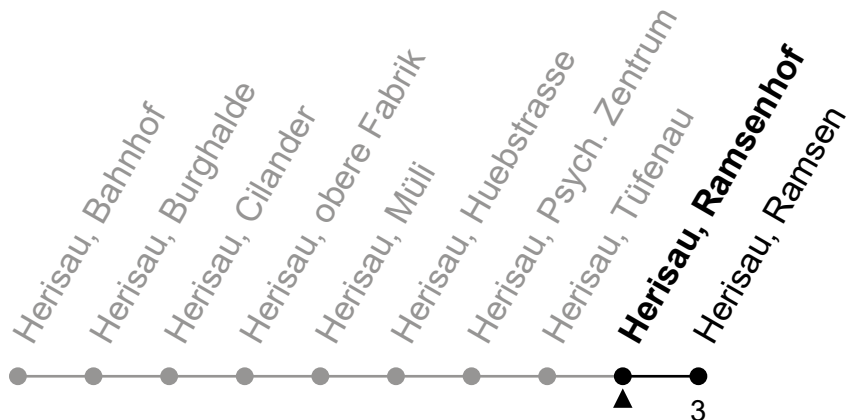

# 175

Herisau, Ramsenhof

Richtung Herisau, Ramsen

Gültig von 11.12.2022 bis 9.12.2023

ungefähre Reisezeit in Min

🕒	Montag - Freitag	Samstag	Sonntag und allg. Feiertage	🕒
5				5
6	05 32	05 35		6
7	05 35	05 35	05	7
8	05 35	05 35	05	8
9	05 35	05 35	05	9
10	05 35	05 35	05	10
11	05 35	05 35	05	11
12	05 35	05 35	05	12
13	05 35	05 35	05	13
14	05 35	05 35	05	14
15	05 35	05 35	05	15
16	05 35	05 35	05	16
17	05 35	05 35	05	17
18	05 35	05 35	05	18
19	05 35	05 35	05	19
20	05 35	05 35	05	20
21	35	35	05	21
22	38	38		22
23	38 <sup>e</sup>	38		23
0				0

e = Freitag sowie Nächte 6./7. Apr., 17./18. Mai, 31. Jul./1. Aug. und 31. Okt./1. Nov.

Hunde sind tariflich Kindern ab 6 Jahren gleichgestellt.

Je nach Verkehrsaufkommen oder Witterung können Abweichungen vorkommen.