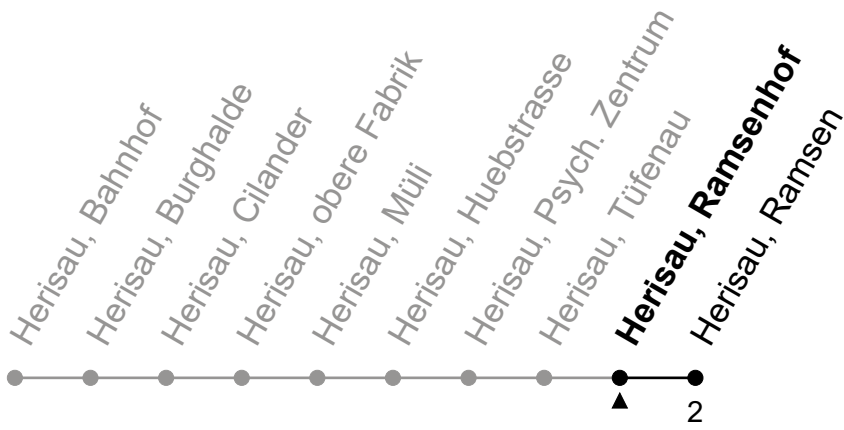

175

Herisau, Ramsenhof

Richtung Herisau, Ramsen

Gültig von 12.12.2021 bis 10.12.2022

ungefähre Reisezeit in Min

🕒	Montag - Freitag	Samstag	Sonntag und allg. Feiertage	🕒
5				5
6	05 32	05 35		6
7	05 35	05 35	05	7
8	05 35	05 35	05	8
9	05 35	05 35	05	9
10	05 35	05 35	05	10
11	05 35	05 35	05	11
12	05 35	05 35	05	12
13	05 35	05 35	05	13
14	05 35	05 35	05	14
15	05 35	05 35	05	15
16	05 35	05 35	05	16
17	05 35	05 35	05	17
18	05 35	05 35	05	18
19	05 35	05 35	05	19
20	05 35	05 35	05	20
21	35	35	05	21
22	38	38		22
23	38 ^e	38		23
0				0

e = Freitag sowie Nächte 14./15. Apr.,
25./26. Mai und 31. Okt./1. Nov., ohne
24./25. Dez.

Hunde sind tariflich Kindern ab 6 Jahren gleichgestellt.

Je nach Verkehrsaufkommen oder Witterung können Abweichungen vorkommen.