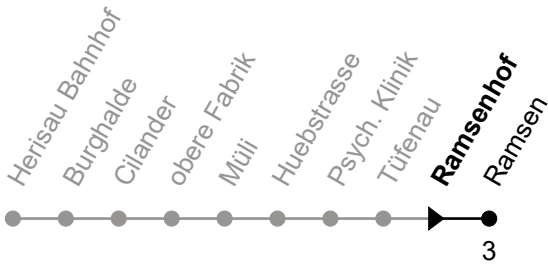

175

Ramsenhof

Richtung Ramsen

Echtzeit

Gültig vom 9.12.2018

ungefähre Reisezeit in Min

🕒	Montag - Freitag	Samstag	Sonntag und allg. Feiertage
5			
6	05 32	05 35	
7	05 35	05 35	05
8	05 35	05 35	05
9	05 35	05 35	05
10	05 35	05 35	05
11	05 35	05 35	05
12	05 35	05 35	05
13	05 35	05 35	05
14	05 35	05 35	05
15	05 35	05 35	05
16	05 35	05 35	05
17	05 35	05 35	05
18	05 35	05 35	05
19	05 35	05 35	05
20	05 35	05 35	05
21	35	35	05
22	38	38	
23	38 _g	38	
0			
1			