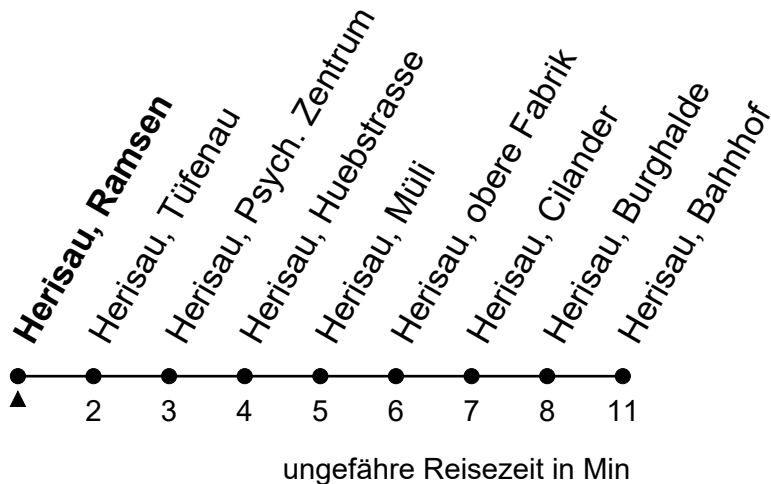

Herisau, Ramsen

Richtung Herisau, Bahnhof

Gültig von 12.12.2021 bis 10.12.2022

🕒	Montag - Freitag	Samstag	Sonntag und allg. Feiertage	🕒
5				5
6	08 34	08 38		6
7	08 38	08 38	08	7
8	08 38	08 38	08	8
9	08 38	08 38	08	9
10	08 38	08 38	08	10
11	08 38	08 38	08	11
12	08 38	08 38	08	12
13	08 38	08 38	08	13
14	08 38	08 38	08	14
15	08 38	08 38	08	15
16	08 38	08 38	08	16
17	08 38	08 38	08	17
18	08 38	08 38	08	18
19	08 38	08 38	08	19
20	08 38	08 38	08	20
21	38	38	08	21
22	41	41		22
23	41 <sup>e</sup>	41		23
0				0

e = Freitag sowie Nächte 14./15. Apr., 25./26. Mai und 31. Okt./1. Nov., ohne 24./25. Dez.

Hunde sind tariflich Kindern ab 6 Jahren gleichgestellt.

Je nach Verkehrsaufkommen oder Witterung können Abweichungen vorkommen.