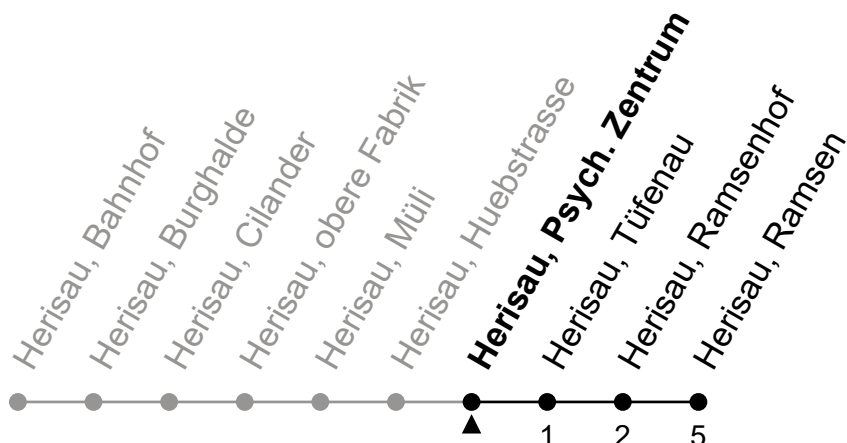

071 385 66 20

info@regiobus.ch  
www.regiobus.ch

Regiobus AG  
Tannenstrasse 5  
9200 Gossau SG 2

Herisau, Psych. Zentrum

Richtung Herisau, Ramsen

Gültig von 11.12.2022 bis 9.12.2023

ungefähre Reisezeit in Min