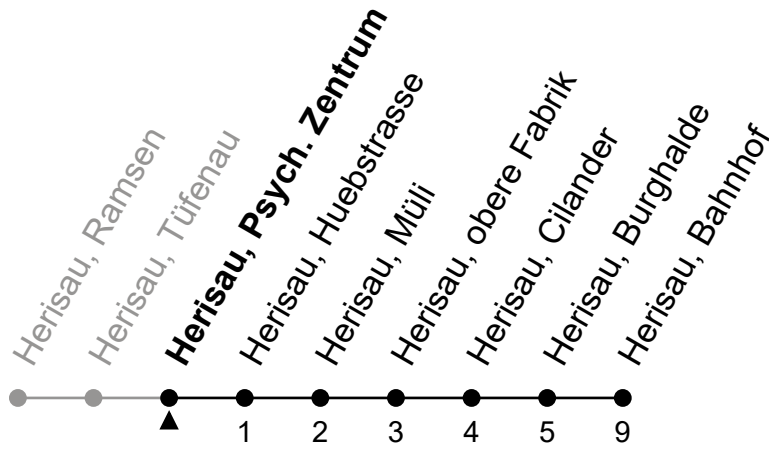

Herisau, Psych. Zentrum

Richtung Herisau, Bahnhof

Gültig von 11.12.2022 bis 9.12.2023

ungefähre Reisezeit in Min

🕒	Montag - Freitag	Samstag	Sonntag und allg. Feiertage	🕒
5				5
6	11 37	11 41		6
7	11 41	11 41	11	7
8	11 41	11 41	11	8
9	11 41	11 41	11	9
10	11 41	11 41	11	10
11	11 41	11 41	11	11
12	11 41	11 41	11	12
13	11 41	11 41	11	13
14	11 41	11 41	11	14
15	11 41	11 41	11	15
16	11 41	11 41	11	16
17	11 41	11 41	11	17
18	11 41	11 41	11	18
19	11 41	11 41	11	19
20	11 41	11 41	11	20
21	41	41	11	21
22	44	44		22
23	44 <sup>e</sup>	44		23
0				0