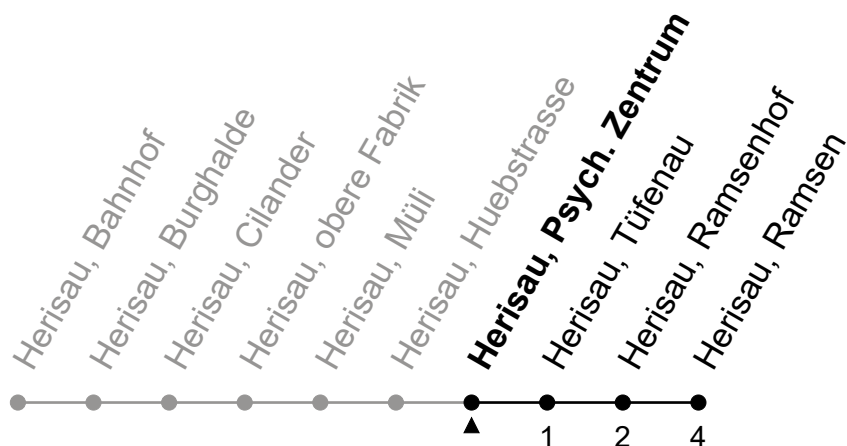

Richtung Herisau, Ramsen

Gültig von 12.12.2021 bis 10.12.2022

ungefähre Reisezeit in Min

🕒	Montag - Freitag	Samstag	Sonntag und allg. Feiertage	🕒
5				5
6	03 30	03 33		6
7	03 33	03 33	03	7
8	03 33	03 33	03	8
9	03 33	03 33	03	9
10	03 33	03 33	03	10
11	03 33	03 33	03	11
12	03 33	03 33	03	12
13	03 33	03 33	03	13
14	03 33	03 33	03	14
15	03 33	03 33	03	15
16	03 33	03 33	03	16
17	03 33	03 33	03	17
18	03 33	03 33	03	18
19	03 33	03 33	03	19
20	03 33	03 33	03	20
21	33	33	03	21
22	36	36		22
23	36 ^e	36		23
0				0