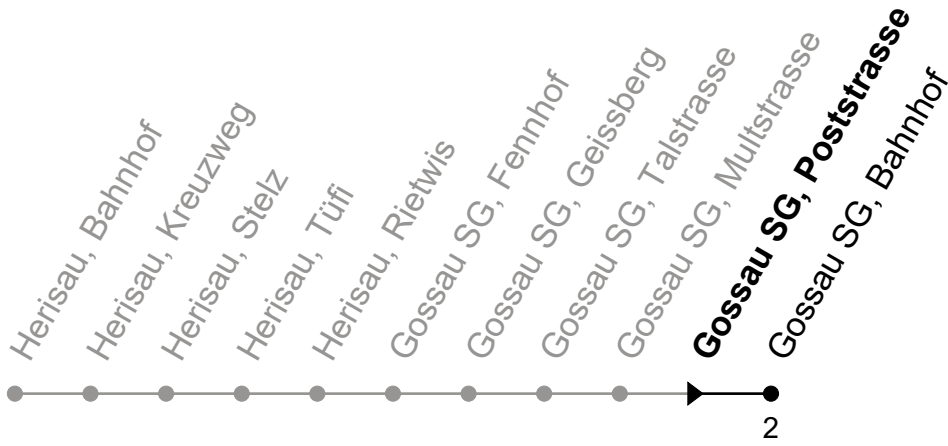

ungefähre Reisezeit in Min

🕒	Montag - Freitag sowie 2. Jan. und 1. Nov.	Samstag	Sonntag und allg. Feiertage
5			
6	08 38	38	
7	08 38	08 38	38
8	08 38	08 38	38
9	08 38	08 38	38
10	08 38	08 38	38
11	08 38	08 38	38
12	08 38	08 38	38
13	08 38	08 38	38
14	08 38	08 38	38
15	08 38	08 38	38
16	08 38	08 38	38
17	08 38	08 38	38
18	08 38	08 38	38
19	08 38	08 38	38
20	08 38	08 38	08
21	06	06	06
22	06	06	06
23	06	06	06
0	06	06	06
1	17_{Ae} 47_{Ae}	17_A 47_A	17_{Ah} 47_{Ah}
2	16_{Ae}	16_A	16_{Ah}
3	26_{Ae}	26_A	26_{Ah}

A = Linie 980 Nachtbus

e = Freitag sowie Nächte 28./29. Mrz., 30. Apr./1. Mai, 8./9. Mai, 31. Jul./1. Aug. und 31. Okt./1. Nov.

h = Nächte 31. Dez./1. Jan., 29./30. Mrz., 31. Mrz./1. Apr., 9./10., 19./20. Mai und 1./2. Nov.

Je nach Verkehrsaufkommen oder Witterung können Abweichungen vorkommen.

als allg. Feiertage gelten: 1. Januar, Karfreitag, Ostermontag, Auffahrt, Pfingstmontag, 1. August, 25./26. Dezember