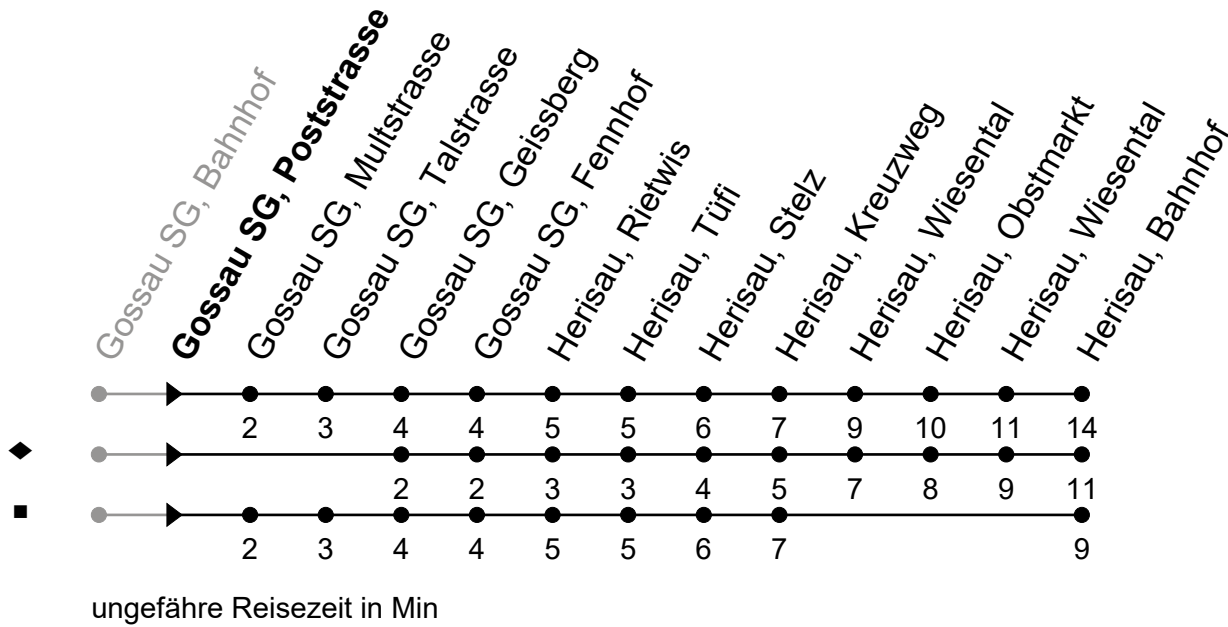

Auffahrt, Pfingstmontag, 1. August, 25./26. Dezember

071 385 66 20

info@regiobus.ch
www.regiobus.ch

Regiobus AG
Tannenstrasse 5
9200 Gossau SG 2

Echtzeit - Fahrplan

Gossau SG, Poststrasse

Gültig von 10.12.2023 bis 14.12.2024

Richtung Herisau, Bahnhof

🕒	Montag - Freitag sowie 2. Jan. und 1. Nov.	Samstag	Sonntag und allg. Feiertage
5	48 [■]		
6	18 48	18 [■] 48	48
7	18 48	18 48	48
8	18 48	18 48	48
9	18 48	18 48	48
10	18 48	18 48	48
11	18 48	18 48	48
12	18 48	18 48	48
13	18 48	18 48	48
14	18 48	18 48	48
15	18 48	18 48	48
16	18 48	18 48	48
17	18 48	18 48	48
18	18 48	18 48	48
19	18 48	18 48	48 [■]
20	18	18	
21	18 [◆]	18 [◆]	18 [◆]
22	18 [◆]	18 [◆]	18 [◆]
23	18 [◆]	18 [◆]	18 [◆]
0	18 [◆]	18 [◆]	18 [◆]
1			
2	21 _{Ae}	21 _A	21 _{Ah}
3	29 _{Ce}	29 _C	29 _{Ch}