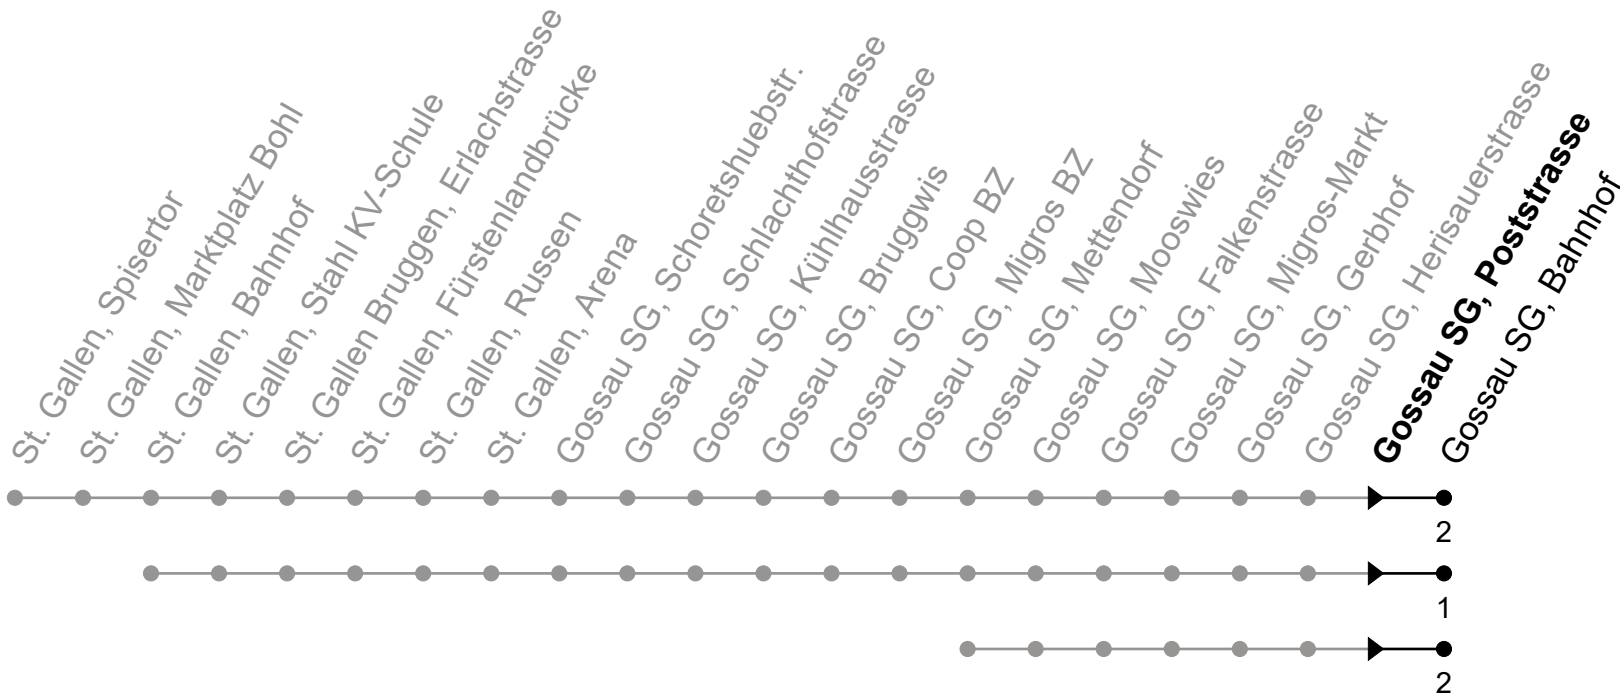

Gossau SG, Poststrasse

Gültig von 12.12.2023 bis 14.12.2024

Richtung Gossau Bahnhof

ungefähre Reisezeit in Min

🕒	Montag - Freitag sowie 2. Jan., ohne 1. Nov.	Samstag	Sonntag und allg. Feiertage sowie 1. Nov.	🕒
4	55			4
5	09[■] 39[■]			5
6	04 09 18 28 38 48 58	08 39[■]	39	6
7	06 18 28 38 48 58	26 58	06 39[♦]	7
8	06 18 28 38 48 58	09 18 28 38 48 58	06 39[♦]	8
9	06 18 28 38 48 58	06 18 28 38 48 58	06 39[♦]	9
10	06 18 28 38 48 58	06 18 28 38 48 58	06 39[♦]	10
11	06 18 28 38 48 58	06 18 28 38 48 58	06 39[♦]	11
12	06 18 28 38 48 58	06 18 28 38 48 58	06 39[♦]	12
13	06 18 28 38 48 58	06 18 28 38 48 58	06 39[♦]	13
14	06 18 28 38 48 58	06 18 28 38 48 58	06 39[♦]	14
15	06 18 28 38 48 58	06 18 28 38 48 58	06 39[♦]	15
16	06 18 28 38 48 58	06 18 28 38 48 58	06 39[♦]	16
17	06 18 28 38 48 58	06 18 28 38 48 58	06 39[♦]	17
18	06 18 28 38 48 58	06 18 28 39[♦]	06 39[♦]	18
19	06 18 28 38 48 58	07 39[♦]	06 39[♦]	19
20	06 18 28 38 48 58_d	07 39[♦]	06 36	20
21	06_d 07_b 18_d 28_d 38_d 39_b[♦] 48_d 58_d	07 39[♦]	36	21
22	07_b 09_d 39[♦]	07 39[♦]	36	22
23	07 39[♦]	07 39[♦]		23
0	39[♦] 57_e	07 39[♦] 57	57_h	0
1	17_{Ae} 47_{Ae}	17_A 47_A	17_{Ah} 47_{Ah}	1
2	16_{Ae}	16_A	16_{Ah}	2
3	26_{Ae}	26_A	26_{Ah}	3

A = Linie 980 Nachtbus

b = Montag - Mittwoch / Freitag sowie 28. Mrz.

d = nur Donnerstag, ohne 28. Mrz.

e = Freitag sowie Nächte 28./29. Mrz., 30.

Apr./1. Mai, 8./9. Mai, 31. Jul./1. Aug. und

31. Okt./1. Nov.

h = Nächte 31. Dez./1. Jan., 29./30. Mrz., 31.

Mrz./1. Apr., 9./10., 19./20. Mai und 1./2.

Nov.

Je nach Verkehrsaufkommen oder Witterung können Abweichungen vorkommen.

als allg. Feiertage gelten: 1. Januar, Karfreitag, Ostermontag,

Auffahrt, Pfingstmontag, 1. August, 25./26. Dezember

071 385 66 20

info@regiobus.ch
www.regiobus.ch

Regiobus AG
Tannenstrasse 5
9200 Gossau SG 2

Echtzeit - Fahrplan