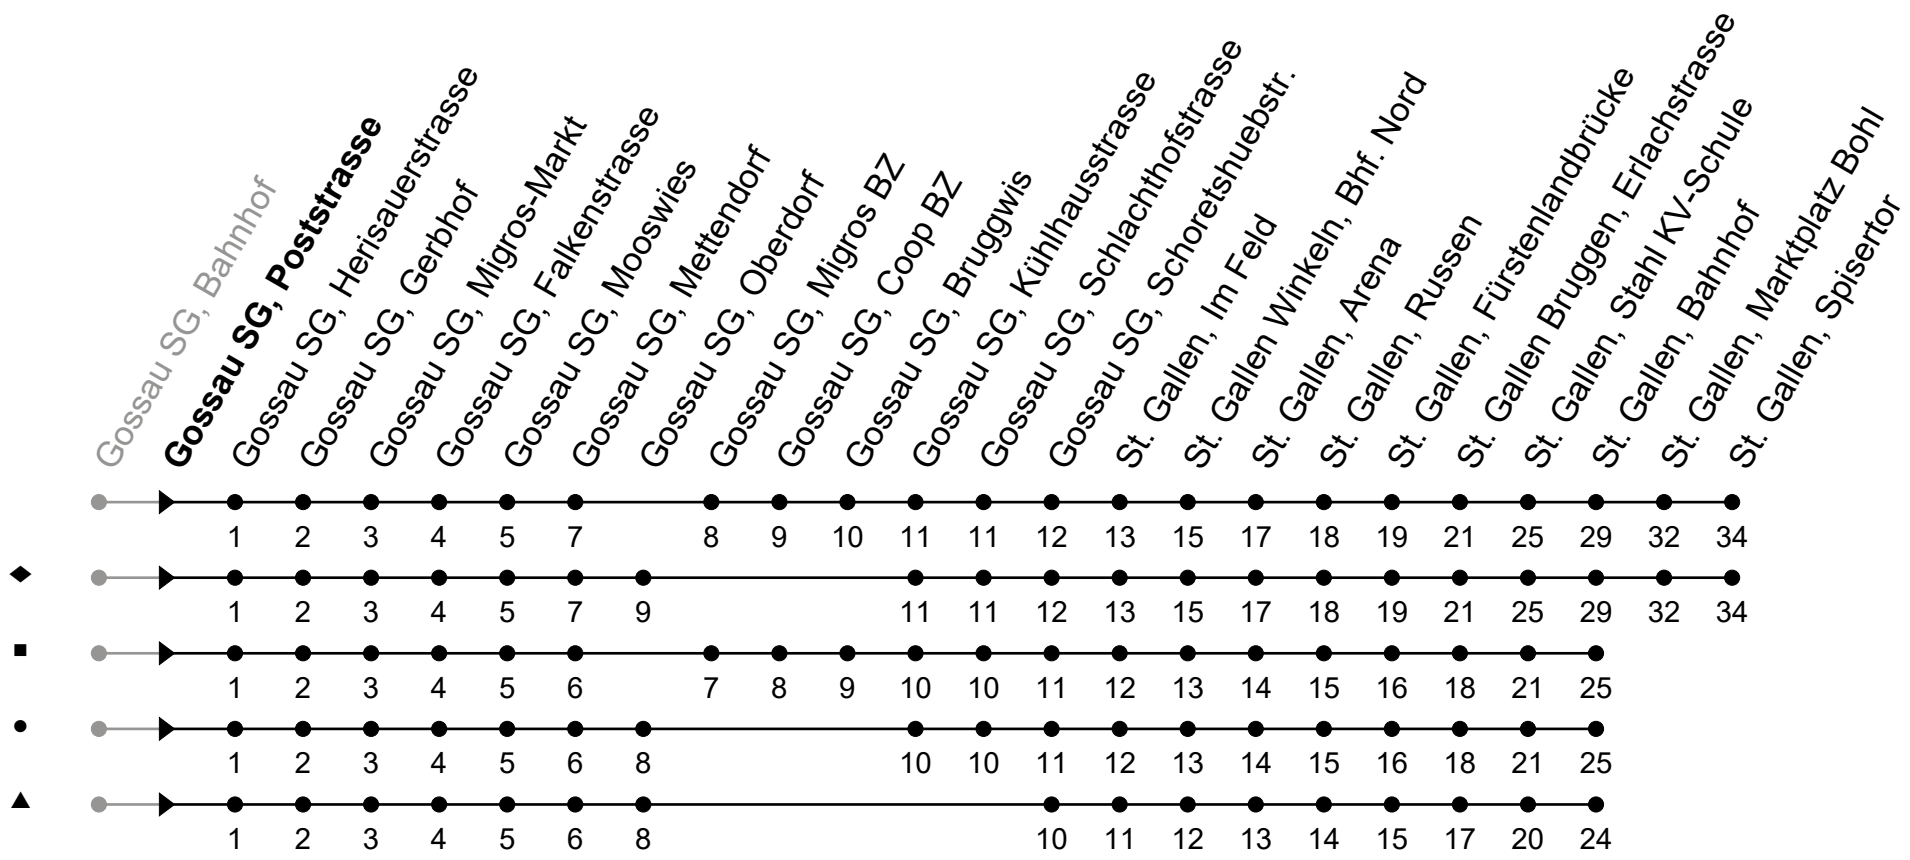

Gossau SG, Poststrasse

Richtung St. Gallen Bahnhof - Spisertor

Gültig von 12.12.2023 bis 14.12.2024

ungefähre Reisezeit in Min

🕒	Montag - Freitag sowie 2. Jan., ohne 1. Nov.	Samstag	Sonntag und allg. Feiertage sowie 1. Nov.	🕒
5	09 19 29 39 49 [♦] 59			5
6	09 19 29 39 49 [♦] 59	19 49 [♦]	49 [▲]	6
7	09 19 29 39 49 [♦] 59	19 29 39 49 [♦] 59	19 [■] 49 [▲]	7
8	09 19 29 39 49 [♦] 59	09 19 29 39 49 [♦] 59	19 [■] 49 [▲]	8
9	09 19 29 39 49 [♦] 59	09 19 29 39 49 [♦] 59	19 [■] 49 [▲]	9
10	09 19 29 39 49 [♦] 59	09 19 29 39 49 [♦] 59	19 [■] 49 [▲]	10
11	09 19 29 39 49 [♦] 59	09 19 29 39 49 [♦] 59	19 [■] 49 [▲]	11
12	09 19 29 39 49 [♦] 59	09 19 29 39 49 [♦] 59	19 [■] 49 [▲]	12
13	09 19 29 39 49 [♦] 59	09 19 29 39 49 [♦] 59	19 [■] 49 [▲]	13
14	09 19 29 39 49 [♦] 59	09 19 29 39 49 [♦] 59	19 [■] 49 [▲]	14
15	09 19 29 39 49 [♦] 59	09 19 29 39 49 [♦] 59	19 [■] 49 [▲]	15
16	09 19 29 39 49 [♦] 59	09 19 29 39 49 [♦] 59	19 [■] 49 [▲]	16
17	09 19 29 39 49 [♦] 59	09 19 29 _A 39 _A 49 [♦]	19 [■] 49 [▲]	17
18	09 19 29 39 49 [♦] 59	09 _A 19 [■] 39 _A 49 [♦]	19 [■] 49 [▲]	18
19	09 19 29 39 49 _{A,b} 49 [♦] 59 _{B,b} 59 _d	19 [■] 49 [♦]	19 [■] 49 [▲]	19
20	09 _{A,b} 09 _d 19 [■] 19 _d 29 _d 39 _d 41 _{A,b} 49 [♦] 49 _b 49 _d 59 _d	19 [■] 49 [♦]	19 _A 49 [▲]	20
21	09 _{A,d} 19 [■] 29 _{A,d} 39 _{A,d} 49 [♦]	19 [■] 49 [♦]	49 [▲]	21
22	08 _{A,d} 19 [■] 49 [♦]	19 [■] 49 [♦]	49 _A	22
23	19 _A 49 [♦]	19 [■] 49 [♦]		23
0	17 _{A,a} 17 _{B,e}	17 _B	17 _{B,h}	0
1	22 _{C,e} 52 _{D,e}	22 _C 52 _D	22 _{Ch} 52 _{Dh}	1
2	21 _{C,e}	21 _C	21 _{Ch}	2
3	29 _{E,e}	29 _E	29 _{Eh}	3