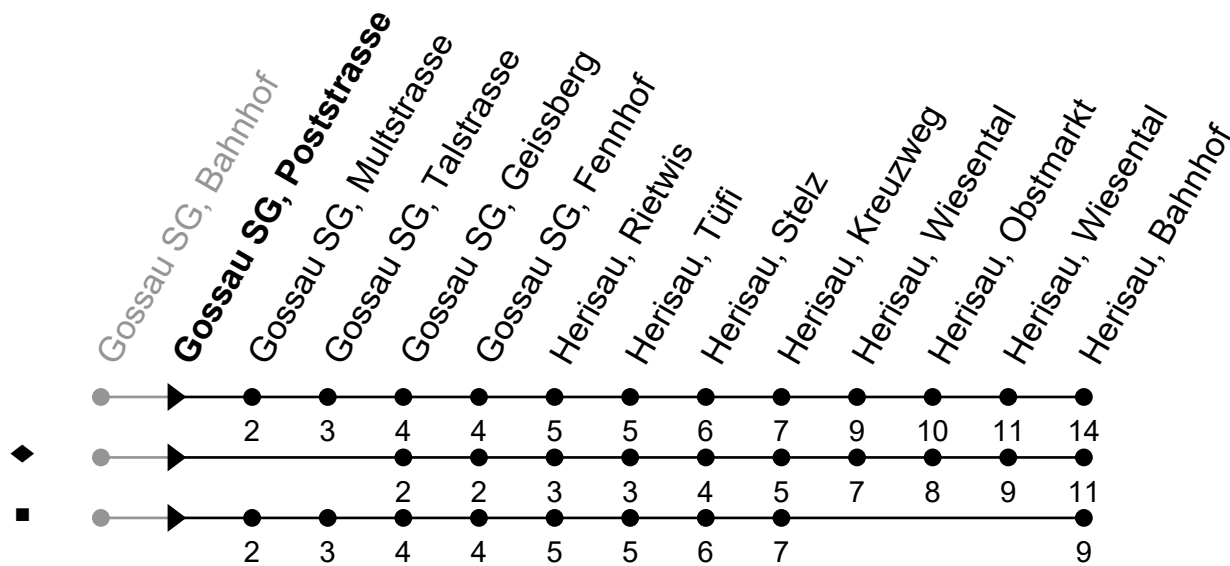

Gossau SG, Poststrasse

Gültig von 11.12.2022 bis 9.12.2023

Richtung Herisau, Bahnhof

ungefähre Reisezeit in Min

🕒	Montag - Freitag sowie 2. Jan. und 1. Nov.	Samstag	Sonntag und allg. Feiertage
5	48[■]		
6	18 48	18[■] 48	48
7	18 48	18 48	48
8	18 48	18 48	48
9	18 48	18 48	48
10	18 48	18 48	48
11	18 48	18 48	48
12	18 48	18 48	48
13	18 48	18 48	48
14	18 48	18 48	48
15	18 48	18 48	48
16	18 48	18 48	48
17	18 48	18 48	48
18	18 48	18 48	48
19	18 48	18 48	48[■]
20	18	18	
21	18[♦]	18[♦]	18[♦]
22	18[♦]	18[♦]	18[♦]
23	18[♦]	18[♦]	18[♦]
0	18[♦]	18[♦]	18[♦]
1			
2	21_{Ae}	21_{Af}	21_{Ak}
3	29_{Ce}	29_{Cf}	29_{Ck}

A = Linie Nachtbus: Fährt bis St. Gallen, Bahnhof

C = Linie Nachtbus: Fährt bis Gossau SG, Mettendorf

f = Sa, ohne 24./25. Dez.

e = Freitag sowie Nächte 6./7. Apr., 17./18. Mai, 31. Jul./1. Aug. und 31. Okt./1. Nov.

k = Nächte 7./8., 9./10. Apr., 30. Apr./1. Mai, 18./19., 28./29. Mai

Je nach Verkehrsaufkommen oder Witterung können Abweichungen vorkommen.

als allg. Feiertage gelten: 1. Januar, Karfreitag, Ostermontag, Auffahrt, Pfingstmontag, 1. August, 25./26. Dezember

Echtzeit - Fahrplan

071 385 66 20

info@regiobus.ch
www.regiobus.ch

Regiobus AG
Tannenstrasse 5
9200 Gossau SG 2