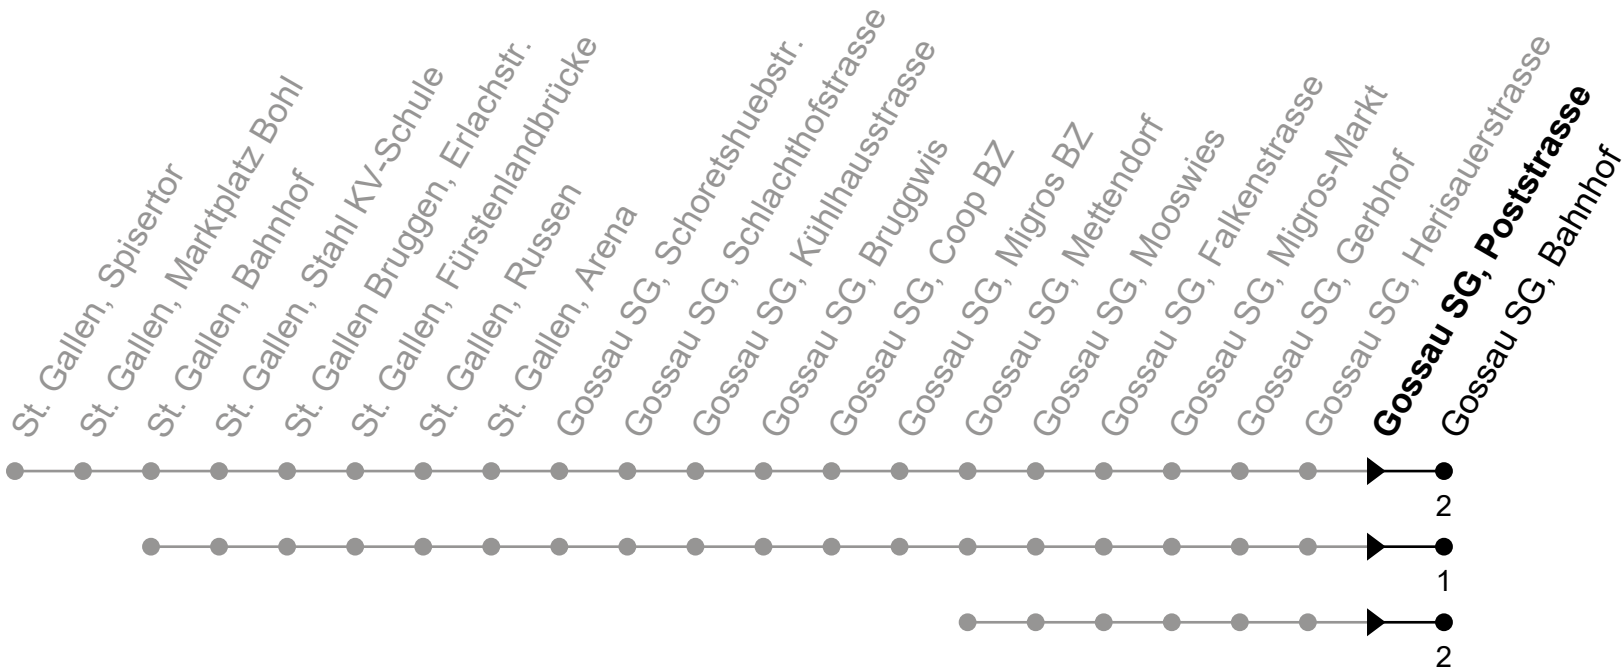

Echtzeit - Fahrplan

071 385 66 20

info@regiobus.ch
www.regiobus.ch

Regiobus AG
Tannenstrasse 5
9200 Gossau SG 2

Gossau SG, Poststrasse

Gültig von 11.12.2022 bis 9.12.2023

Richtung Gossau Bahnhof

ungefähre Reisezeit in Min