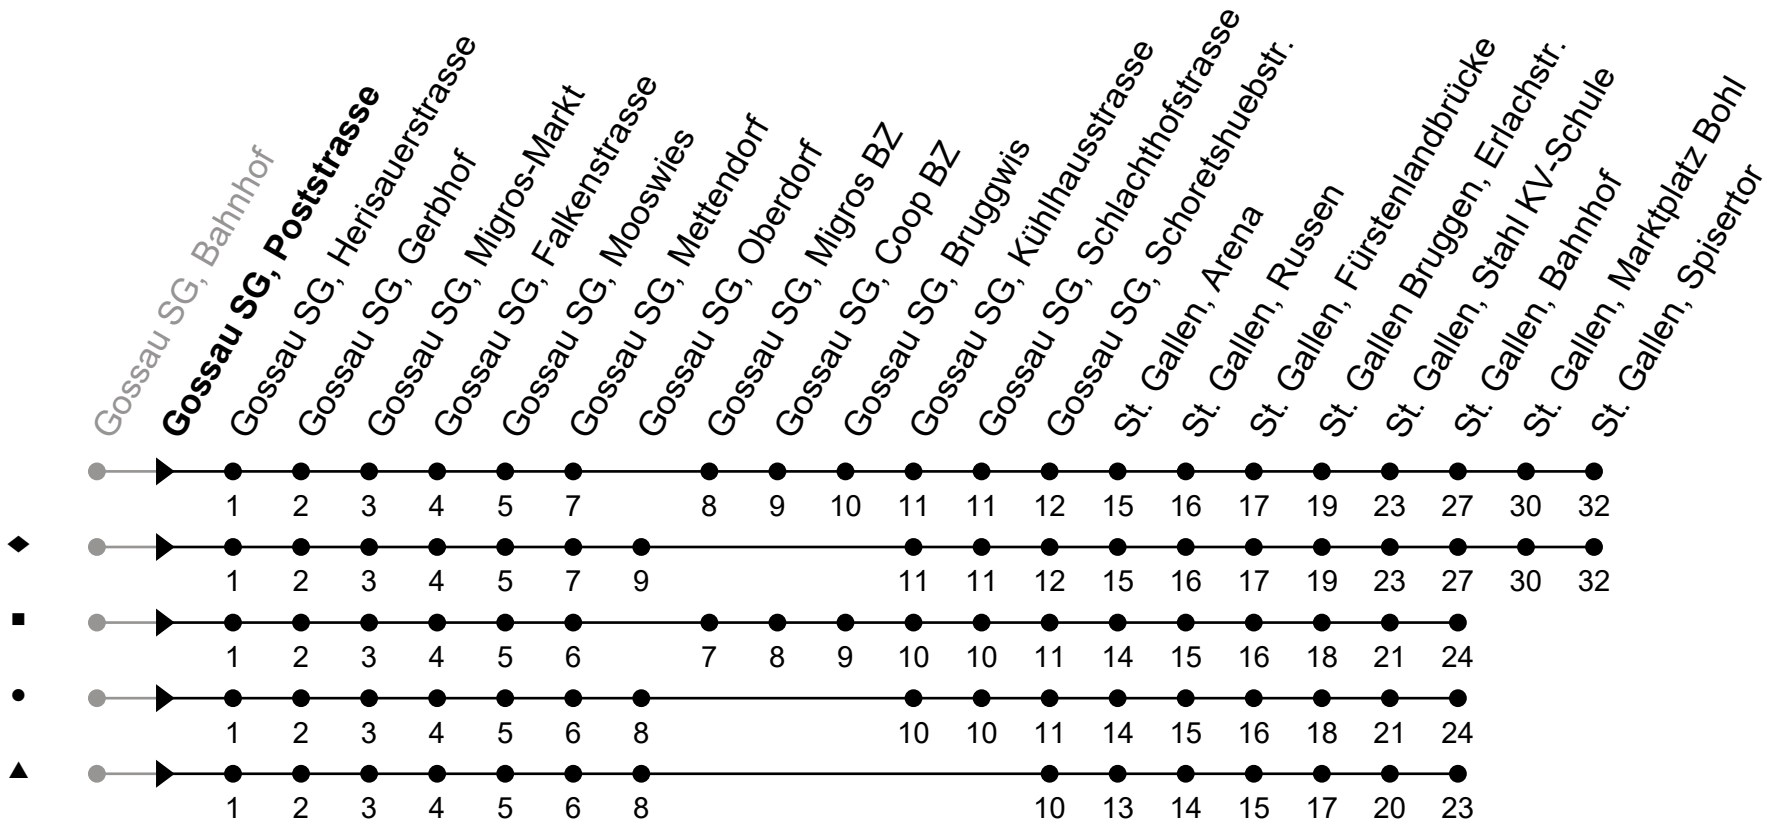

Gossau SG, Poststrasse

Gültig von 11.12.2022 bis 9.12.2023

Richtung St. Gallen Bahnhof - Spisertor

ungefähre Reisezeit in Min

🕒	Montag - Freitag sowie 2. Jan., ohne 1. Nov.	Samstag	Sonntag und allg. Feiertage sowie 1. Nov.	🕒
5	09 19 29 39 49 [♦] 59			5
6	09 19 29 39 49 [♦] 59	19 49 [♦]	51 [▲]	6
7	09 19 29 39 49 [♦] 59	19 29 39 49 [♦] 59	21 [■] 51 [▲]	7
8	09 19 29 39 49 [♦] 59	09 19 29 39 49 [♦] 59	21 [■] 51 [▲]	8
9	09 19 29 39 49 [♦] 59	09 19 29 39 49 [♦] 59	21 [■] 51 [▲]	9
10	09 19 29 39 49 [♦] 59	09 19 29 39 49 [♦] 59	21 [■] 51 [▲]	10
11	09 19 29 39 49 [♦] 59	09 19 29 39 49 [♦] 59	21 [■] 51 [▲]	11
12	09 19 29 39 49 [♦] 59	09 19 29 39 49 [♦] 59	21 [■] 51 [▲]	12
13	09 19 29 39 49 [♦] 59	09 19 29 39 49 [♦] 59	21 [■] 51 [▲]	13
14	09 19 29 39 49 [♦] 59	09 19 29 39 49 [♦] 59	21 [■] 51 [▲]	14
15	09 19 29 39 49 [♦] 59	09 19 29 39 49 [♦] 59	21 [■] 51 [▲]	15
16	09 19 29 39 49 [♦] 59	09 19 29 39 49 [♦] 59	21 [■] 51 [▲]	16
17	09 19 29 39 49 [♦] 59	09 19 29 _A 39 _A 51 [•]	21 [■] 51 [▲]	17
18	09 19 29 39 49 [♦] 59	09 _A 21 [■] 39 _A 51 [•]	21 [■] 51 [▲]	18
19	09 19 29 39 49 _{Ab} 49 _d 59 _{Bb} 59 _d	21 [■] 51 [•]	21 [■] 51 [▲]	19
20	09 _{Ab} 09 _d 19 _d 21 _b 29 _d 41 _{Ab} 41 _d 51 [•]	21 [■] 51 [•]	21 _A 51 [▲]	20
21	01 _d 11 _{Ad} 21 [■] 31 _{Ad} 41 _{Ad} 51 [•]	21 [■] 51 [•]	51 [▲]	21
22	08 _{Ad} 21 [■] 51 [•]	21 [■] 51 [•]	51 _A	22
23	21 _A 51 [•]	21 [■] 51 [•]		23
0	17 _{Aa} 17 _{Be}	17 _{Bf}	17 _{Bk}	0
1	22 _{Ce} 52 _{De}	22 _{Cf} 52 _{Df}	22 _{Ck} 52 _{Dk}	1
2	21 _{Ce}	21 _{Cf}	21 _{Ck}	2
3	29 _{Ee}	29 _{Ef}	29 _{Ek}	3

A = fährt bis Gossau SG, Mettendorf

B = fährt bis St. Gallen, Bahnhof

C = Linie Nachtbus: Fährt bis St. Gallen, Bahnhof

D = Linie Nachtbus: Fährt via Mooswies-Andwil-Ulmenstrasse; fährt bis Gossau SG, Ulmenstrasse

E = Linie Nachtbus: Fährt bis Gossau SG, Mettendorf

a = Montag - Donnerstag, ohne Nächte 6./7. Apr., 17./18. Mai, 31. Jul./1. Aug. und 31. Okt./1. Nov.

b = Montag - Mittwoch / Freitag sowie 6. Apr.
d = nur Donnerstag, ohne 6. Apr.