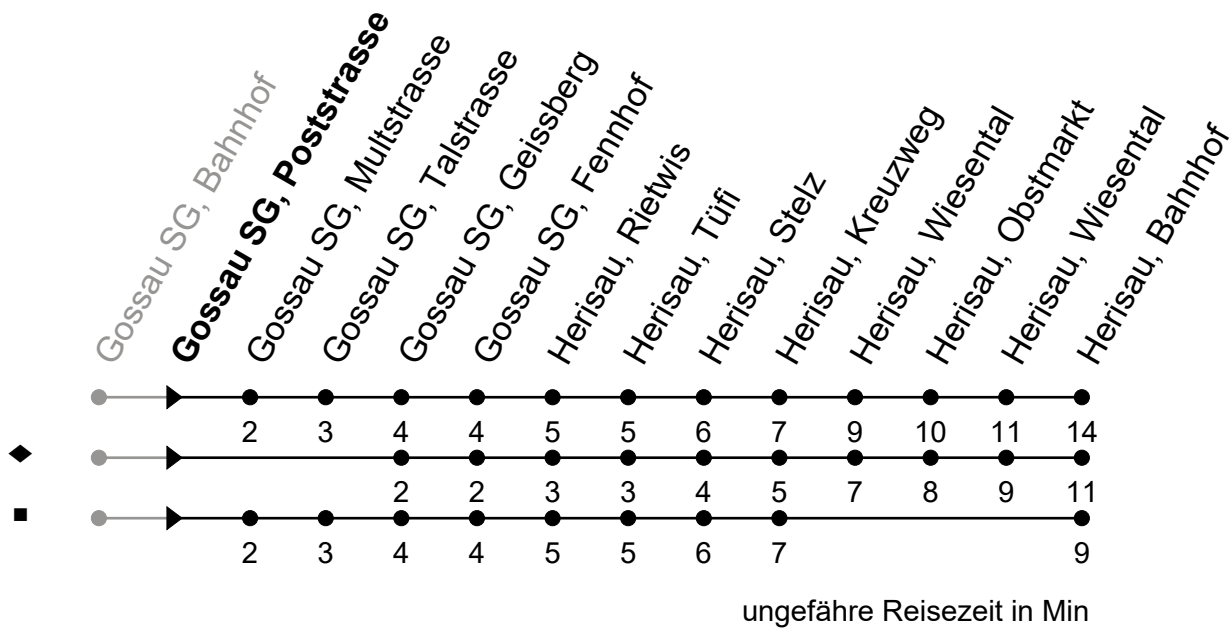

A = Linie Nachtbus

b = Montag - Mittwoch / Freitag sowie 14. Apr.

d = nur Donnerstag, ohne 14. Apr.

e = Freitag sowie Nächte 14./15. Apr., 25./26.

Mai und 31. Okt./1. Nov., ohne 24./25. Dez.

k = Nächte 1./2. Jan., 15./16., 17./18. Apr.,

Gossau SG, Poststrasse

Gültig von 12.12.2021 bis 10.12.2022

Richtung Herisau, Bahnhof

🕒	Montag - Freitag sowie 1. Nov.	Samstag	Sonntag und allg. Feiertage
5	48 [■]		
6	18 48	18 [■] 48	48
7	18 48	18 48	48
8	18 48	18 48	48
9	18 48	18 48	48
10	18 48	18 48	48
11	18 48	18 48	48
12	18 48	18 48	48
13	18 48	18 48	48
14	18 48	18 48	48
15	18 48	18 48	48
16	18 48	18 48	48
17	18 48	18 48	48
18	18 48	18 48	48
19	18 48	18 48	48 [■]
20	18	18	
21	18 [♦]	18 [♦]	18 [♦]
22	18 [♦]	18 [♦]	18 [♦]
23	18 [♦]	18 [♦]	18 [♦]
0	18 [♦]	18 [♦]	18 [♦]
1		Á	ÁÁ
2	21 _{A e}	21 _A	21 _{A k}
3	29 _{C e}	29 _C	29 _{C k}