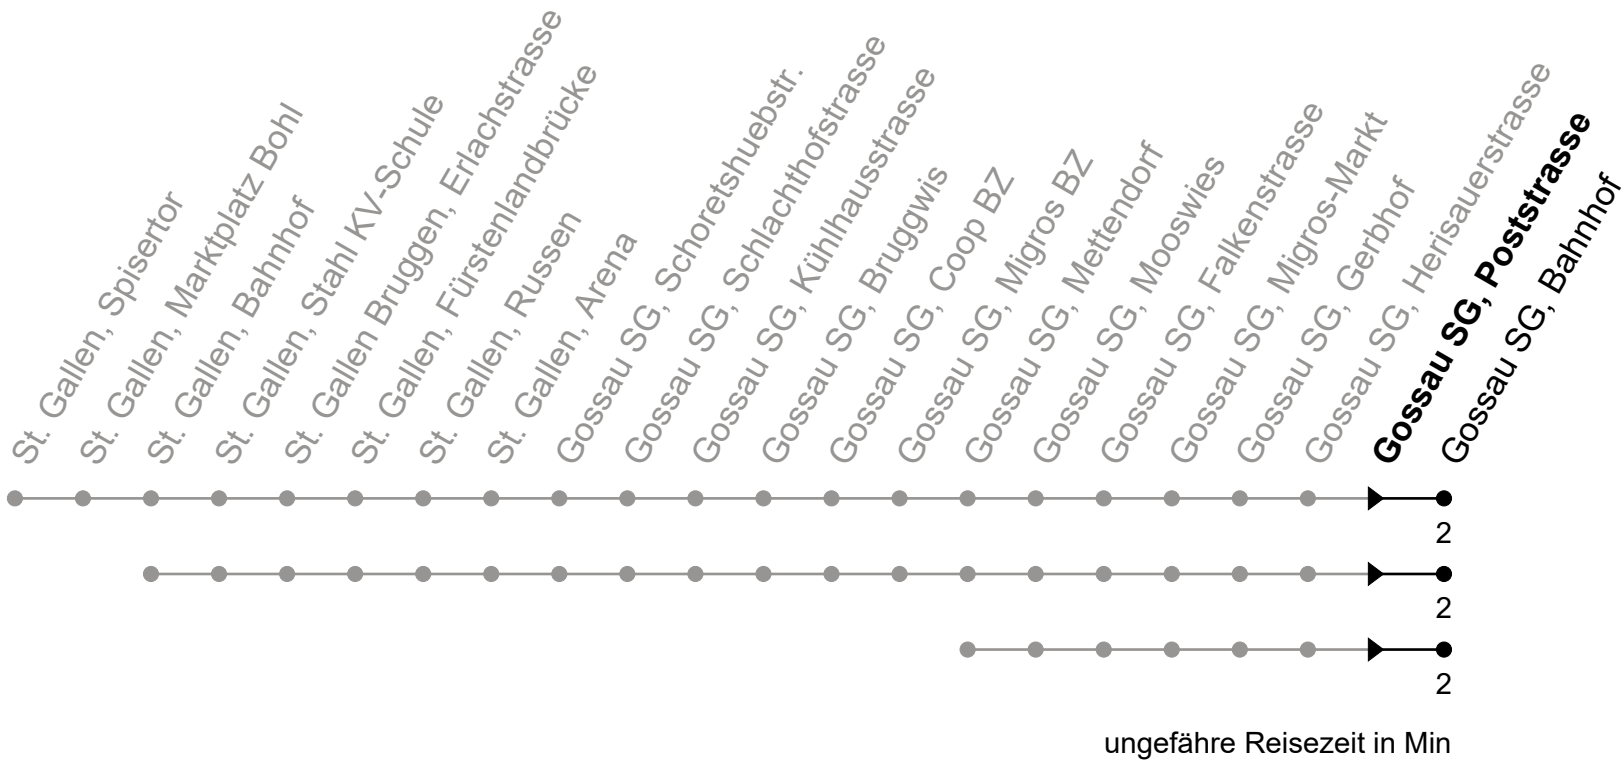

Richtung Gossau Bahnhof

🕒	Montag - Freitag, ohne 1. Nov.	Samstag	Sonntag und allg. Feiertage sowie 1. Nov.	🕒
4	55			4
5	09[■] 39[■]			5
6	03 09 18 28 38 48 58	08 39[■]	41[■]	6
7	06 18 28 38 48 58	26 58	08[■] 41[♦]	7
8	06 18 28 38 48 58	09 18 28 38 48 58	08 41[♦]	8
9	06 18 28 38 48 58	06 18 28 38 48 58	08 41[♦]	9
10	06 18 28 38 48 58	06 18 28 38 48 58	08 41[♦]	10
11	06 18 28 38 48 58	06 18 28 38 48 58	08 41[♦]	11
12	06 18 28 38 48 58	06 18 28 38 48 58	08 41[♦]	12
13	06 18 28 38 48 58	06 18 28 38 48 58	08 41[♦]	13
14	06 18 28 38 48 58	06 18 28 38 48 58	08 41[♦]	14
15	06 18 28 38 48 58	06 18 28 38 48 58	08 41[♦]	15
16	06 18 28 38 48 58	06 18 28 38 48 58	08 41[♦]	16
17	06 18 28 38 48 58	06 18 28 38 48 58	08 41[♦]	17
18	06 18 28 38 48 58	06 18 28 41[♦]	08 41[♦]	18
19	06 18 28 38 48 58	09 41[♦]	08 41[♦]	19
20	06 18 28 38 48 58_d	09 41[♦]	08 38	20
21	06_d 09_b 18_d 28_d 38_d 41_b[♦] 48_d[♦] 58_d	09 41[♦]	38	21
22	06_d 09 41[♦]	09 41[♦]	38	22
23	09 41[♦]	09 41[♦]		23
0	41[♦] 57_e	09 41[♦] 57	57_k	0
1	17_{Ae} 47_{Ae}	17_A 47_A	17_{AK} 47_{AK}	1
2	16_{Ae}	16_A	16_{AK}	2
3	26_{Ae}	26_A	26_{AK}	3

A = Linie Nachtbus

b = Montag - Mittwoch / Freitag sowie 14. Apr.

d = nur Donnerstag, ohne 14. Apr.

e = Freitag sowie Nächte 14./15. Apr., 25./26.

Mai und 31. Okt./1. Nov., ohne 24./25. Dez.

k = Nächte 1./2. Jan., 15./16., 17./18. Apr.,

26./27. Mai, 5./6. Juni und 31. Jul./1. Aug.

Je nach Verkehrsaufkommen oder Witterung können Abweichungen vorkommen.

als allg. Feiertage gelten: 1. Januar, Karfreitag, Ostermontag, Auffahrt, Pfingstmontag, 1. August, 25./26. Dezember