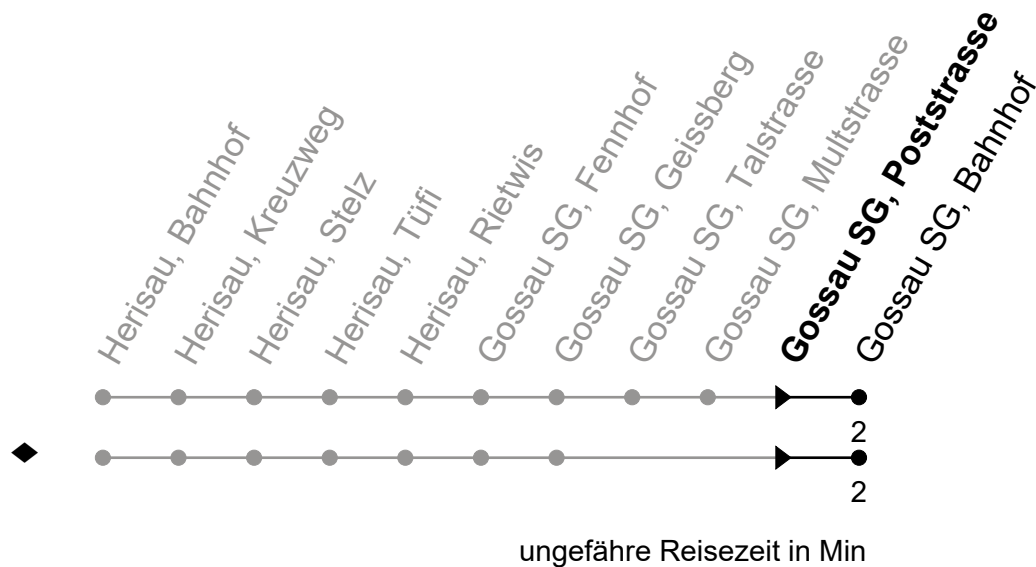

🕒	Montag - Freitag sowie 1. Nov.	Samstag	Sonntag und allg. Feiertage
5			
6	08 38	38	
7	08 38	08 38	38
8	08 38	08 38	38
9	08 38	08 38	38
10	08 38	08 38	38
11	08 38	08 38	38
12	08 38	08 38	38
13	08 38	08 38	38
14	08 38	08 38	38
15	08 38	08 38	38
16	08 38	08 38	38
17	08 38	08 38	38
18	08 38	08 38	38
19	08 38	08 38	38
20	08 38	08 38	08
21	06[♦]	06[♦]	06[♦]
22	06[♦]	06[♦]	06[♦]
23	06[♦]	06[♦]	06[♦]
0	06[♦]	06[♦]	06[♦]
1	17_{Ae} 47_{Ae}	17_A 47_A	17_{Ak} 47_{Ak}
2	16_{Ae}	16_A	16_{Ak}
3	26_{Ae}	26_A	26_{Ak}

A = Linie Nachtbus

e = Freitag sowie Nächte 14./15. Apr., 25./26. Mai und 31. Okt./1. Nov., ohne 24./25. Dez.

k = Nächte 1./2. Jan., 15./16., 17./18. Apr., 26./27. Mai, 5./6. Juni und 31. Jul./1. Aug.

Je nach Verkehrsaufkommen oder Witterung können Abweichungen vorkommen.

als allg. Feiertage gelten: 1. Januar, Karfreitag, Ostermontag, Auffahrt, Pfingstmontag, 1. August, 25./26. Dezember