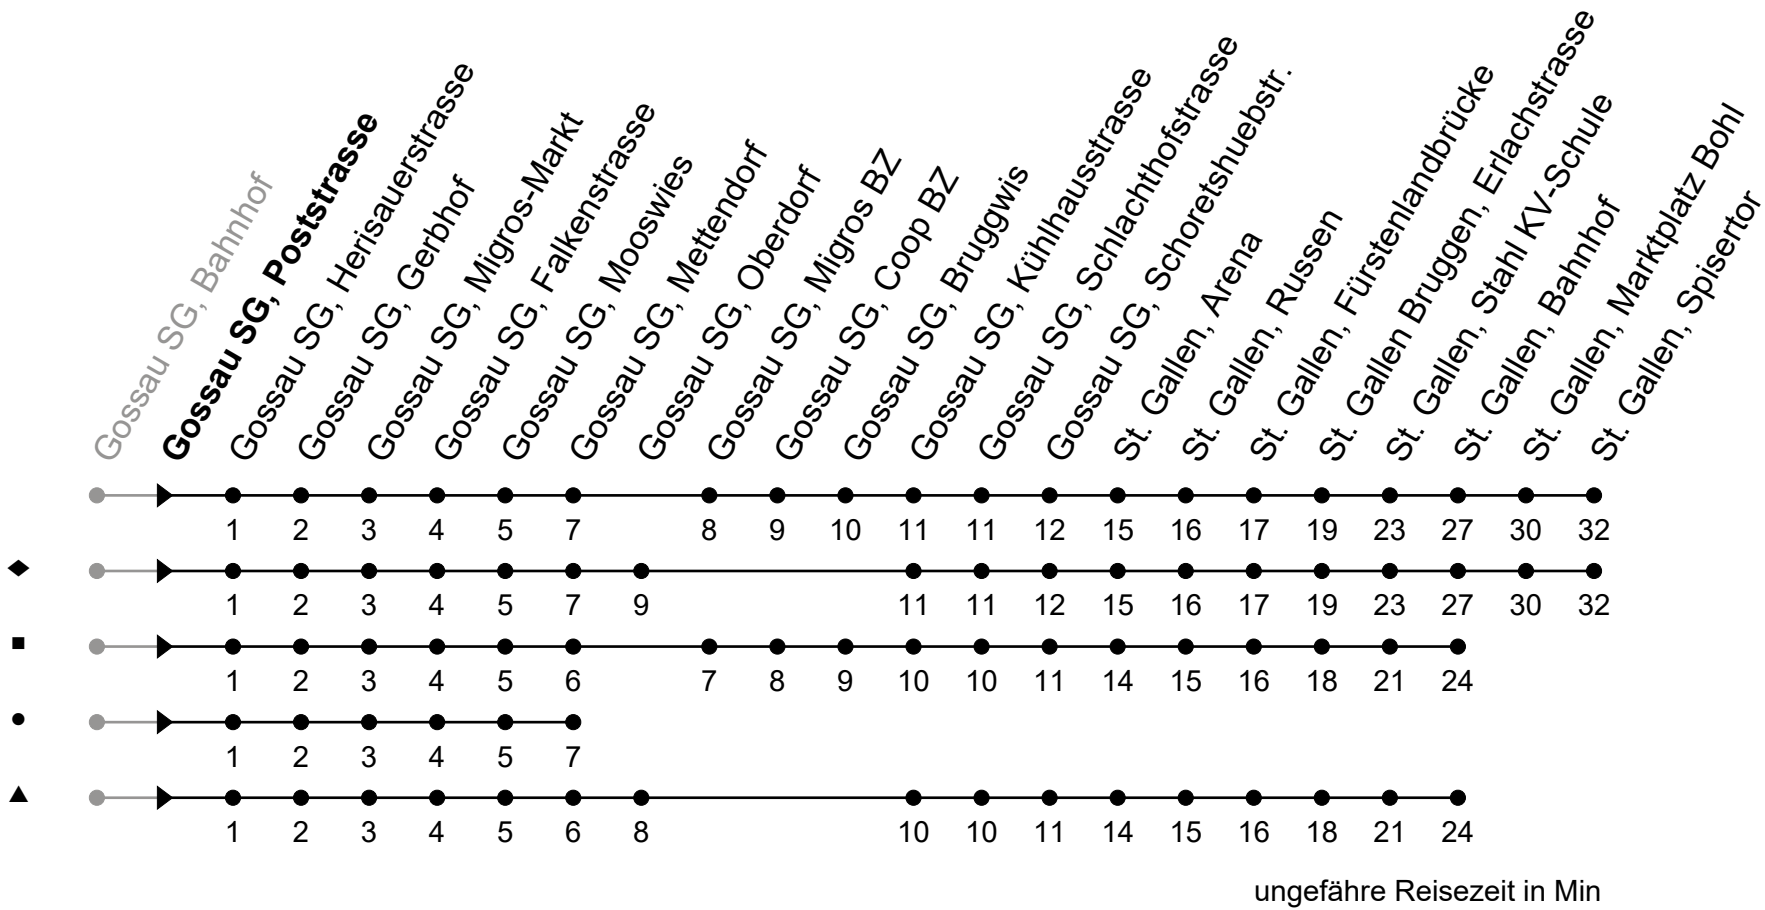

Gossau SG, Poststrasse

Richtung St. Gallen Bahnhof - Spisertor

Gültig von 12.12.2021 bis 10.12.2022

🕒	Montag - Freitag, ohne 1. Nov.	Samstag	Sonntag und allg. Feiertage sowie 1. Nov.	🕒
5	09 19 29 39 49 [♦] 59			5
6	09 19 29 39 49 [♦] 59	19 49 [♦]	51 ^A	6
7	09 19 29 39 49 [♦] 59	19 29 39 49 [♦] 59	21 [■] 51 ^A	7
8	09 19 29 39 49 [♦] 59	09 19 29 39 49 [♦] 59	21 [■] 51 ^A	8
9	09 19 29 39 49 [♦] 59	09 19 29 39 49 [♦] 59	21 [■] 51 ^A	9
10	09 19 29 39 49 [♦] 59	09 19 29 39 49 [♦] 59	21 [■] 51 ^A	10
11	09 19 29 39 49 [♦] 59	09 19 29 39 49 [♦] 59	21 [■] 51 ^A	11
12	09 19 29 39 49 [♦] 59	09 19 29 39 49 [♦] 59	21 [■] 51 ^A	12
13	09 19 29 39 49 [♦] 59	09 19 29 39 49 [♦] 59	21 [■] 51 ^A	13
14	09 19 29 39 49 [♦] 59	09 19 29 39 49 [♦] 59	21 [■] 51 ^A	14
15	09 19 29 39 49 [♦] 59	09 19 29 39 49 [♦] 59	21 [■] 51 ^A	15
16	09 19 29 39 49 [♦] 59	09 19 29 39 49 [♦] 59	21 [■] 51 ^A	16
17	09 19 29 39 49 [♦] 59	09 19 29 [•] 39 [•] 51 [▲]	21 [■] 51 ^A	17
18	09 19 29 39 49 [♦] 59	09 [•] 21 [■] 39 [•] 51 [▲]	21 [■] 51 ^A	18
19	09 19 29 39 49 ^b 49 ^d 59 ^{A,b} 59 ^d	21 [■] 51 [▲]	21 [■] 51 ^A	19
20	09 ^b 09 ^d 19 ^d 21 ^b 29 ^d 41 ^b 41 ^d 51 [▲]	21 [■] 51 [▲]	21 [•] 51 ^A	20
21	01 ^d 11 ^d 21 [■] 31 ^d 41 ^d 51 [▲]	21 [■] 51 [▲]	51 ^A	21
22	08 ^d 21 [■] 51 [▲]	21 [■] 51 [▲]	51 [•]	22
23	21 [•] 51 [▲]	21 [■] 51 [▲]		23
0	17 ^a 17 ^{A,e}	17 ^A	17 ^{A,k}	0
1	22 ^{B,e} 52 ^{C,e}	22 ^B 52 ^C	22 ^{B,k} 52 ^{C,k}	1
2	21 ^{B,e}	21 ^B	21 ^{B,k}	2
3	29 ^{D,e}	29 ^D	29 ^{D,k}	3