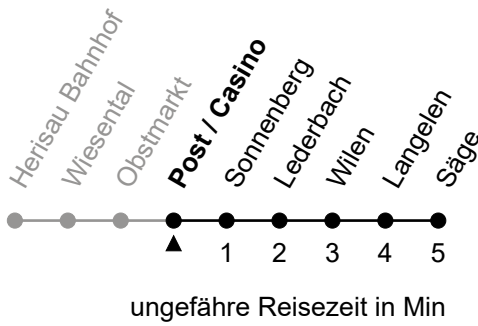

174

Post / Casino

Richtung Säge

Echtzeit

Gültig vom 9.12.2018

🕒	Montag - Freitag	Samstag	Sonntag und allg. Feiertage
5	26 41 56		
6	11 26 41 56	41 56	
7	11 26 41 56	11 26 41 56	47
8	11 26 41 56	11 26 41 56	47
9	11 26 41 56	11 26 41 56	47
10	11 26 41 56	11 26 41 56	47
11	11 26 41 56	11 26 41 56	47
12	11 26 41 56	11 26 41 56	47
13	11 26 41 56	11 26 41 56	47
14	11 26 41 56	11 26 41 56	47
15	11 26 41 56	11 26 41 56	47
16	11 26 41 56	11 26 41 56	47
17	11 26 41 56	11 26 41	47
18	11 26 41 56	01 21 41	47
19	11 26 41 56	01 21 41	47
20	11		
21			
22			
23			
0			
1			

174

Post / Casino

Echtzeit

Gültig vom 9.12.2018

Richtung Herisau Bahnhof

ungefähre Reisezeit in Min

🕒	Montag - Freitag	Samstag	Sonntag und allg. Feiertage
5	38 53		
6	08 23 38 53	53	
7	08 23 38 53	08 23 38 53	59
8	08 23 38 53	08 23 38 53	59
9	08 23 38 53	08 23 38 53	59
10	08 23 38 53	08 23 38 53	59
11	08 23 38 53	08 23 38 53	59
12	08 23 38 53	08 23 38 53	59
13	08 23 38 53	08 23 38 53	59
14	08 23 38 53	08 23 38 53	59
15	08 23 38 53	08 23 38 53	59
16	08 23 38 53	08 23 38 53	59
17	08 23 38 53	08 23 38 53	59
18	08 23 38 53	13 33 53	59
19	08 23 38 53	13 33 53	59
20	08 23		
21			
22			
23			
0			
1			