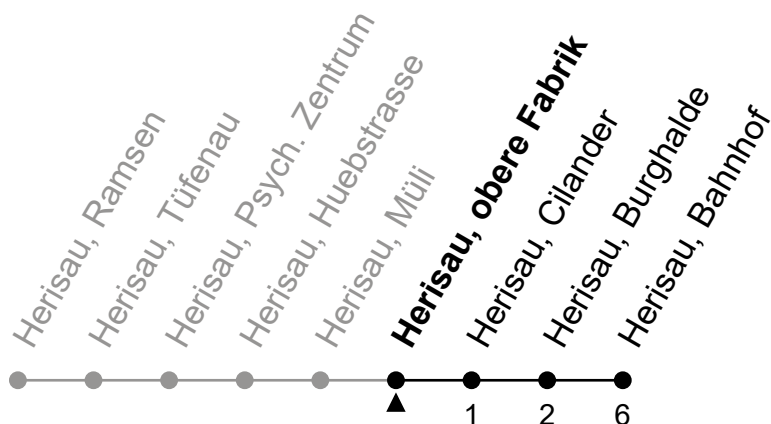

# 175

Herisau, obere Fabrik

Richtung Herisau, Bahnhof

Gültig von 11.12.2022 bis 9.12.2023

ungefähre Reisezeit in Min

🕒	Montag - Freitag	Samstag	Sonntag und allg. Feiertage	🕒
5				5
6	14 40	14 44		6
7	14 44	14 44	14	7
8	14 44	14 44	14	8
9	14 44	14 44	14	9
10	14 44	14 44	14	10
11	14 44	14 44	14	11
12	14 44	14 44	14	12
13	14 44	14 44	14	13
14	14 44	14 44	14	14
15	14 44	14 44	14	15
16	14 44	14 44	14	16
17	14 44	14 44	14	17
18	14 44	14 44	14	18
19	14 44	14 44	14	19
20	14 44	14 44	14	20
21	44	44	14	21
22	47	47		22
23	47 <sup>e</sup>	47		23
0				0