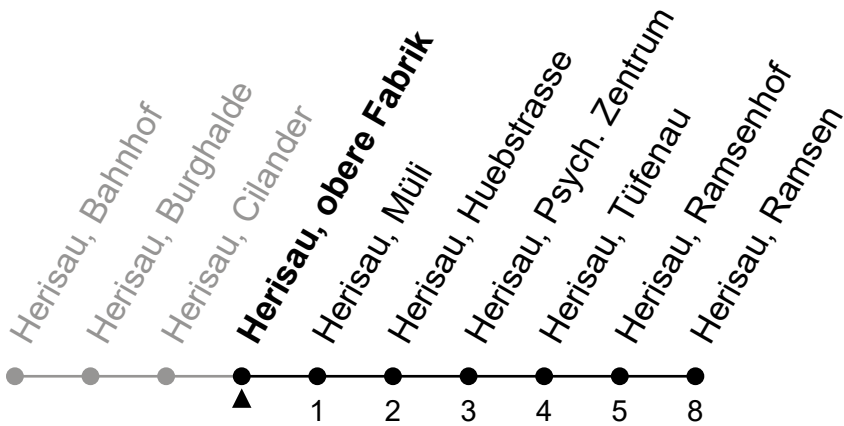

# 175

Herisau, obere Fabrik

Richtung Herisau, Ramsen

Gültig von 11.12.2022 bis 9.12.2023

ungefähre Reisezeit in Min

🕒	Montag - Freitag	Samstag	Sonntag und allg. Feiertage	🕒
5				5
6	00 27	00 30		6
7	00 30	00 30	00	7
8	00 30	00 30	00	8
9	00 30	00 30	00	9
10	00 30	00 30	00	10
11	00 30	00 30	00	11
12	00 30	00 30	00	12
13	00 30	00 30	00	13
14	00 30	00 30	00	14
15	00 30	00 30	00	15
16	00 30	00 30	00	16
17	00 30	00 30	00	17
18	00 30	00 30	00	18
19	00 30	00 30	00	19
20	00 30	00 30	00	20
21	30	30	00	21
22	33	33		22
23	33 <sup>e</sup>	33		23
0				0