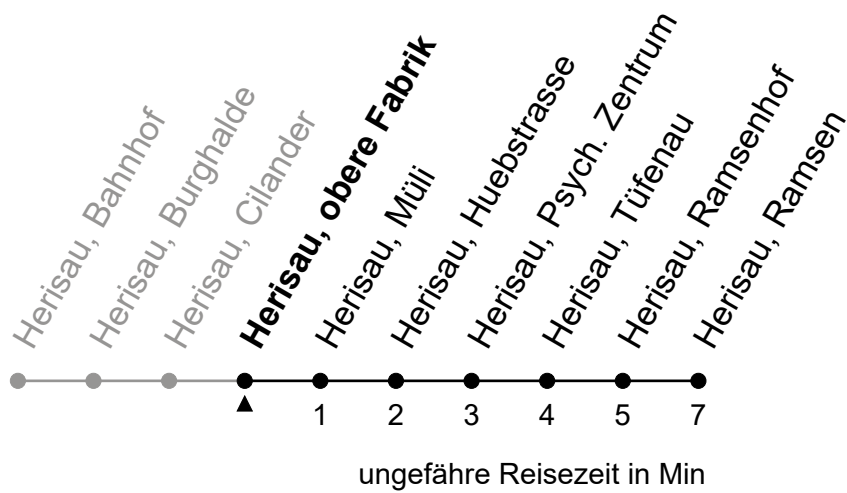

175

Herisau, obere Fabrik

Richtung Herisau, Ramsen

Gültig von 12.12.2021 bis 10.12.2022

🕒	Montag - Freitag	Samstag	Sonntag und allg. Feiertage	🕒
5				5
6	00 27	00 30		6
7	00 30	00 30	00	7
8	00 30	00 30	00	8
9	00 30	00 30	00	9
10	00 30	00 30	00	10
11	00 30	00 30	00	11
12	00 30	00 30	00	12
13	00 30	00 30	00	13
14	00 30	00 30	00	14
15	00 30	00 30	00	15
16	00 30	00 30	00	16
17	00 30	00 30	00	17
18	00 30	00 30	00	18
19	00 30	00 30	00	19
20	00 30	00 30	00	20
21	30	30	00	21
22	33	33		22
23	33^e	33		23
0				0

e = Freitag sowie Nächte 14./15. Apr.,
25./26. Mai und 31. Okt./1. Nov., ohne
24./25. Dez.

Hunde sind tariflich Kindern ab 6 Jahren gleichgestellt.

Je nach Verkehrsaufkommen oder Witterung können Abweichungen vorkommen.

als allg. Feiertage gelten: 1. Januar, Karfreitag, Ostermontag, Auffahrt, Pfingstmontag, 1. August, 25./26. Dezember

Echtzeit - Fahrplan

071 354 54 54

info@regiobus.ch
www.herisau.ch

Gemeinde Herisau
Poststrasse 6
9102 Herisau

071 385 66 20

info@regiobus.ch
www.regiobus.ch

Regiobus AG
Tannenstrasse 5
9200 Gossau SG 2