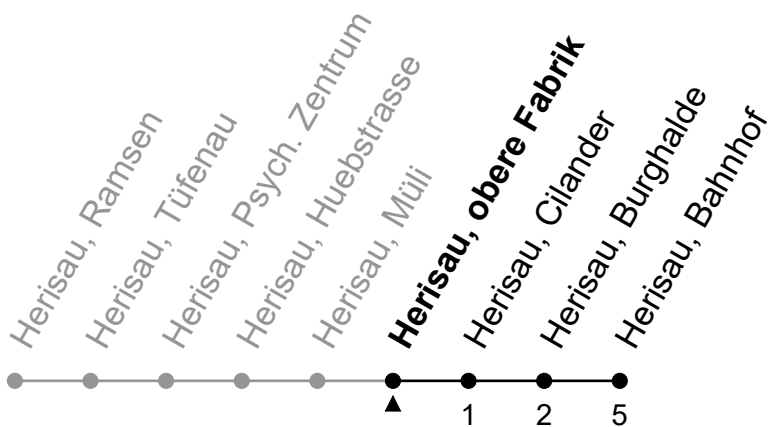

175

Herisau, obere Fabrik

Richtung Herisau, Bahnhof

Gültig von 12.12.2021 bis 10.12.2022

ungefähre Reisezeit in Min

| 🕒 | Montag - Freitag | Samstag | Sonntag und allg. Feiertage | 🕒 |
|----|------------------|---------|-----------------------------|----|
| 5 | | | | 5 |
| 6 | 14 40 | 14 44 | | 6 |
| 7 | 14 44 | 14 44 | 14 | 7 |
| 8 | 14 44 | 14 44 | 14 | 8 |
| 9 | 14 44 | 14 44 | 14 | 9 |
| 10 | 14 44 | 14 44 | 14 | 10 |
| 11 | 14 44 | 14 44 | 14 | 11 |
| 12 | 14 44 | 14 44 | 14 | 12 |
| 13 | 14 44 | 14 44 | 14 | 13 |
| 14 | 14 44 | 14 44 | 14 | 14 |
| 15 | 14 44 | 14 44 | 14 | 15 |
| 16 | 14 44 | 14 44 | 14 | 16 |
| 17 | 14 44 | 14 44 | 14 | 17 |
| 18 | 14 44 | 14 44 | 14 | 18 |
| 19 | 14 44 | 14 44 | 14 | 19 |
| 20 | 14 44 | 14 44 | 14 | 20 |
| 21 | 44 | 44 | 14 | 21 |
| 22 | 47 | 47 | | 22 |
| 23 | 47 ^e | 47 | | 23 |
| 0 | | | | 0 |