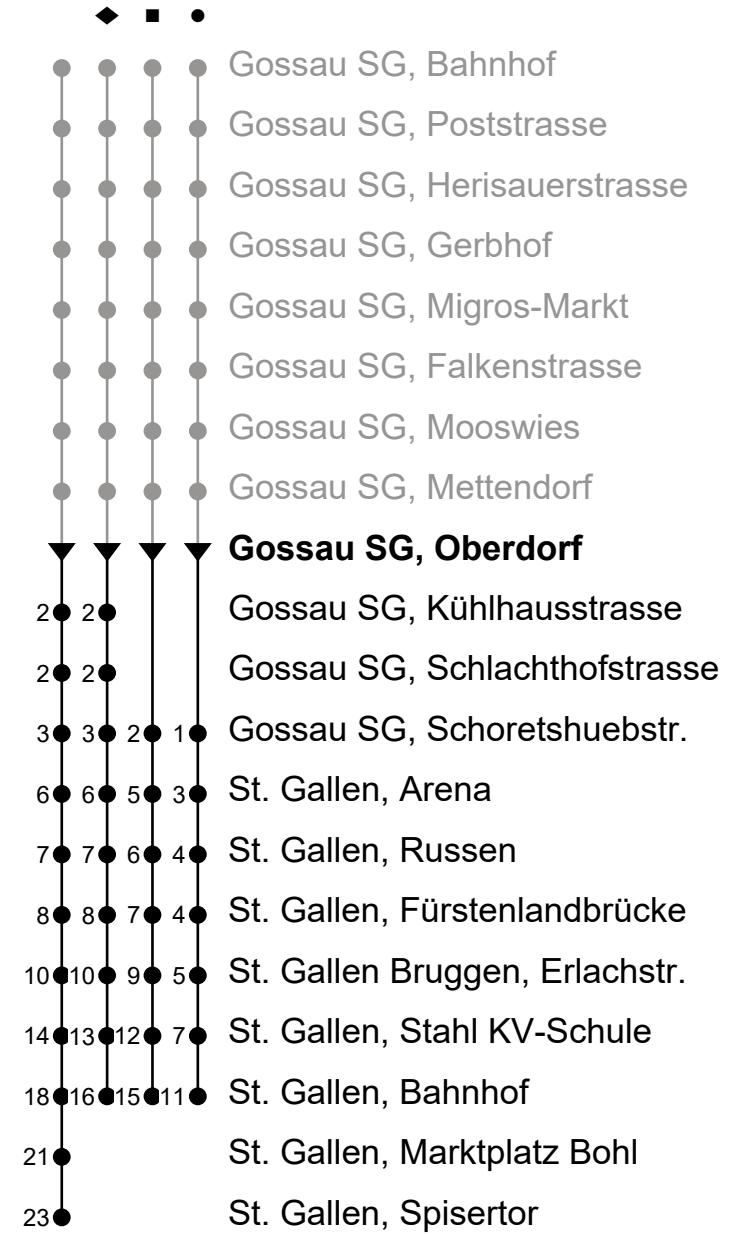

Gossau SG, Oberdorf

Gültig von 11.12.2022 bis 9.12.2023

Richtung St. Gallen Bahnhof - Spisertor

🕒	Montag - Freitag sowie 2. Jan., ohne 1. Nov.	Samstag	Sonntag und allg. Feiertage sowie 1. Nov.
5	58		
6	58	58	59 [■]
7	58	58	59 [■]
8	58	58	59 [■]
9	58	58	59 [■]
10	58	58	59 [■]
11	58	58	59 [■]
12	58	58	59 [■]
13	58	58	59 [■]
14	58	58	59 [■]
15	58	58	59 [■]
16	58	58	59 [■]
17	58	59 [◆]	59 [■]
18	58	59 [◆]	59 [■]
19	58 ^d	59 [◆]	59 [■]
20	59 [◆]	59 [◆]	59 [■]
21	59 [◆]	59 [◆]	59 [■]
22	59 [◆]	59 [◆]	
23	59 [◆]	59 [◆]	
0	23 ^e •	23 ^f •	23 ^k •
1	28 ^e _A	28 ^f _A	28 ^k _A

ungefähre Reisezeit in Minuten

A Linie Nachtbus: Fährt bis St. Gallen, Bahnhof

e Freitag sowie Nächte 6./7. Apr., 17./18. Mai, 31. Jul./1. Aug. und 31. Okt./1. Nov.

k Nächte 7./8., 9./10. Apr., 30. Apr./1. Mai, 18./19., 28./29. Mai

ungefähre Reisezeit in Minuten

A Linie Nachtbus

B Linie Nachtbus: Fährt bis Gossau SG, Mettendorf

b Montag - Mittwoch / Freitag sowie 6. Apr.

d nur Donnerstag, ohne 6. Apr.

e Freitag sowie Nächte 6./7. Apr., 17./18. Mai, 31. Jul./1. Aug. und 31. Okt./1. Nov.

f Sa, ohne 24./25. Dez.

k Nächte 7./8., 9./10. Apr., 30. Apr./1. Mai, 18./19., 28./29. Mai

Je nach Verkehrsaufkommen oder Witterung können Abweichungen vorkommen.

als allg. Feiertage gelten: 1. Januar, Karfreitag, Ostermontag, Auffahrt, Pfingstmontag, 1. August, 25./26. Dezember