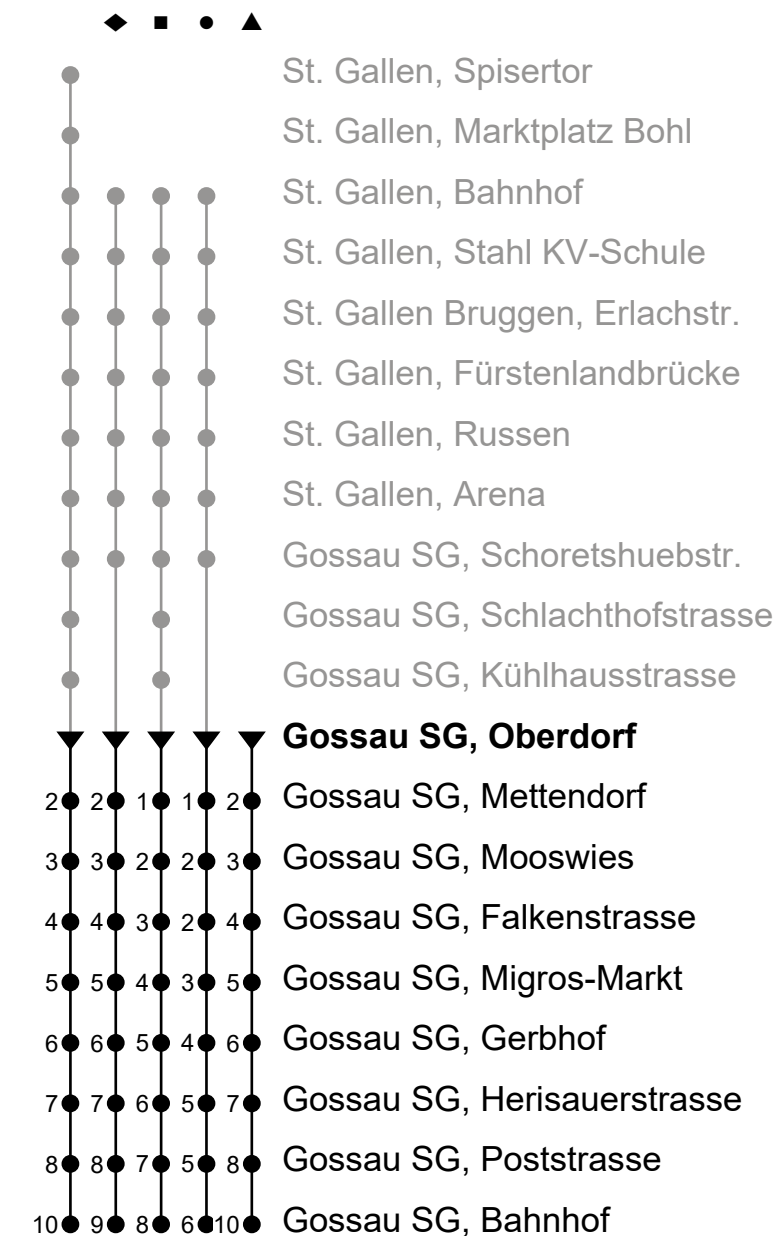

071 385 66 20

info@regiobus.ch
www.regiobus.ch

Regiobus AG
Tannenstrasse 5
9200 Gossau SG 2

Echtzeit - Fahrplan

Gossau SG, Oberdorf

Richtung Gossau Bahnhof

Gültig von 11.12.2022 bis 9.12.2023

🕒	Montag - Freitag sowie 2. Jan., ohne 1. Nov.	Samstag	Sonntag und allg. Feiertage sowie 1. Nov.
6	01 [▲] 58		
7	58	18	
8	58	01 [▲] 58	00 [◆]
9	58	58	00 [◆]
10	58	58	00 [◆]
11	58	58	00 [◆]
12	58	58	00 [◆]
13	58	58	00 [◆]
14	58	58	00 [◆]
15	58	58	00 [◆]
16	58	58	00 [◆]
17	58	58	00 [◆]
18	58		00 [◆]
19	58	02 [■]	00 [◆]
20	58 ^d	02 [■]	00 [◆] 30 [◆]
21	02 ^{b ■}	02 [■]	30 [◆]
22	02 [■]	02 [■]	30 [◆]
23	02 [■]	02 [■]	
0	52 ^{e •}	02 [■] 52 ^{f •}	52 ^{k •}
1			
2	08 ^e _A	08 ^f _A	08 ^k _A
3	18 ^e _A 51 ^e _B	18 ^f _A 51 ^f _B	18 ^k _A 51 ^k _B

ungefähre Reisezeit in Minuten

A Linie Nachtbus

B Linie Nachtbus: Fährt bis Gossau SG, Mettendorf

b Montag - Mittwoch / Freitag sowie 6. Apr.

d nur Donnerstag, ohne 6. Apr.

e Freitag sowie Nächte 6./7. Apr., 17./18. Mai, 31. Jul./1. Aug. und 31. Okt./1. Nov.