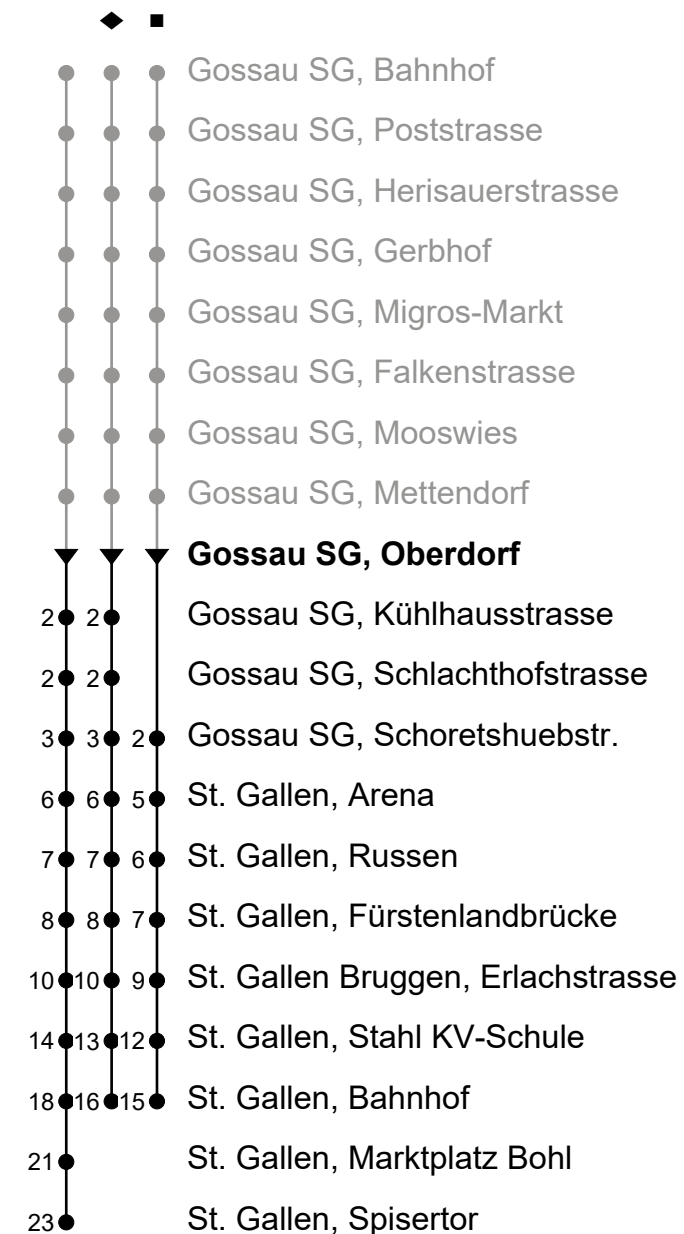

Gossau SG, Oberdorf

Gültig von 12.12.2021 bis 10.12.2022

Richtung St. Gallen Bahnhof - Spisertor

🕒	Montag - Freitag, ohne 1. Nov.	Samstag	Sonntag und allg. Feiertage sowie 1. Nov.
5	58		
6	58	58	59 [■]
7	58	58	59 [■]
8	58	58	59 [■]
9	58	58	59 [■]
10	58	58	59 [■]
11	58	58	59 [■]
12	58	58	59 [■]
13	58	58	59 [■]
14	58	58	59 [■]
15	58	58	59 [■]
16	58	58	59 [■]
17	58	59 [◆]	59 [■]
18	58	59 [◆]	59 [■]
19	58 ^d	59 [◆]	59 [■]
20	59 [◆]	59 [◆]	59 [■]
21	59 [◆]	59 [◆]	59 [■]
22	59 [◆]	59 [◆]	
23	59 [◆]	59 [◆]	
0	23 ^e ■	23 [■]	23 ^k ■
1	28 ^e _A	28 _A	28 ^k _A

ungefähre Reisezeit in Minuten

A Linie Nachtbus: Fährt bis St. Gallen, Bahnhof
d nur Donnerstag, ohne 14. Apr.

e Freitag sowie Nächte 14./15. Apr., 25./26. Mai und 31. Okt./1. Nov., ohne 24./25. Dez.

k Nächte 1./2. Jan., 15./16., 17./18. Apr., 26./27. Mai, 5./6. Juni und 31. Jul./1. Aug.

info@regiobus.ch
www.regiobus.ch

Regiobus AG
Tannenstrasse 5
9200 Gossau SG 2

Echtzeit - Fahrplan

Gossau SG, Oberdorf

Richtung Gossau Bahnhof

Gültig von 12.12.2021 bis 10.12.2022

🕒	Montag - Freitag, ohne 1. Nov.	Samstag	Sonntag und allg. Feiertage sowie 1. Nov.
6	01 [•] 58		
7	58	18	
8	58	01 [•] 58	00 [♦]
9	58	58	00 [♦]
10	58	58	00 [♦]
11	58	58	00 [♦]
12	58	58	00 [♦]
13	58	58	00 [♦]
14	58	58	00 [♦]
15	58	58	00 [♦]
16	58	58	00 [♦]
17	58	58	00 [♦]
18	58		00 [♦]
19	58	02 [■]	00 [♦]
20	58 ^d	02 [■]	00 [♦] 30 [♦]
21	02 ^b ■	02 [■]	30 [♦]
22	02 [■]	02 [■]	30 [♦]
23	02 [■]	02 [■]	
0	52 ^e ♦	02 [■] 52 [♦]	52 ^k ♦
1			
2	08 ^e _A	08 _A	08 ^k _A
3	18 ^e _A 51 ^e _B	18 _A 51 _B	18 ^k _A 51 ^k _B

ungefähre Reisezeit in Minuten

A Linie Nachtbus

B Linie Nachtbus: Fährt bis Gossau SG, Mettendorf

b Montag - Mittwoch / Freitag sowie 14. Apr.

d nur Donnerstag, ohne 14. Apr.

e Freitag sowie Nächte 14./15. Apr., 25./26. Mai und 31. Okt./1. Nov., ohne 24./25. Dez.