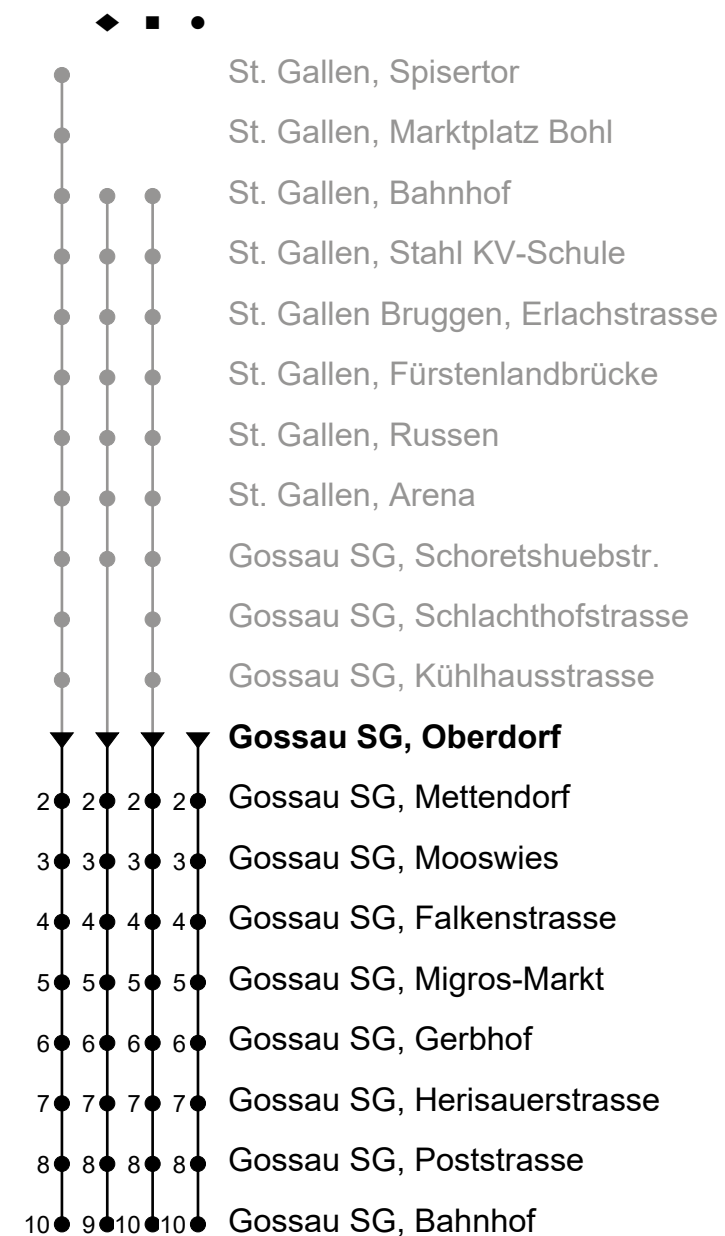

ungefähre Reisezeit in Minuten

A Linie Nachtbus: Fährt bis St. Gallen, Bahnhof
d nur Donnerstag, ohne 14. Apr.

e Freitag sowie Nächte 14./15. Apr., 25./26. Mai und 31. Okt./1. Nov., ohne 24./25. Dez.

k Nächte 1./2. Jan., 15./16., 17./18. Apr., 26./27. Mai, 5./6. Juni und 31. Jul./1. Aug.

info@regiobus.ch
www.regiobus.ch

Regiobus AG
Tannenstrasse 5
9200 Gossau SG 2

Echtzeit - Fahrplan

Gossau SG, Oberdorf

Richtung Gossau Bahnhof

Gültig von 12.12.2021 bis 10.12.2022

🕒	Montag - Freitag, ohne 1. Nov.	Samstag	Sonntag und allg. Feiertage sowie 1. Nov.
6	01 [•] 58		
7	58	18	
8	58	01 [•] 58	00 [♦]
9	58	58	00 [♦]
10	58	58	00 [♦]
11	58	58	00 [♦]
12	58	58	00 [♦]
13	58	58	00 [♦]
14	58	58	00 [♦]
15	58	58	00 [♦]
16	58	58	00 [♦]
17	58	58	00 [♦]
18	58		00 [♦]
19	58	02 [■]	00 [♦]
20	58 ^d	02 [■]	00 [♦] 30 [♦]
21	02 ^b ■	02 [■]	30 [♦]
22	02 [■]	02 [■]	30 [♦]
23	02 [■]	02 [■]	
0	52 ^e ♦	02 [■] 52 [♦]	52 ^k ♦
1			
2	08 ^e _A	08 _A	08 ^k _A
3	18 ^e _A 51 ^e _B	18 _A 51 _B	18 ^k _A 51 ^k _B

ungefähre Reisezeit in Minuten

A Linie Nachtbus

B Linie Nachtbus: Fährt bis Gossau SG, Mettendorf

b Montag - Mittwoch / Freitag sowie 14. Apr.

d nur Donnerstag, ohne 14. Apr.

e Freitag sowie Nächte 14./15. Apr., 25./26. Mai und 31. Okt./1. Nov., ohne 24./25. Dez.

k Nächte 1./2. Jan., 15./16., 17./18. Apr., 26./27. Mai, 5./6. Juni und 31. Jul./1. Aug.

Je nach Verkehrsaufkommen oder Witterung können Abweichungen vorkommen.

als allg. Feiertage gelten: 1. Januar, Karfreitag, Ostermontag, Auffahrt, Pfingstmontag, 1. August, 25./26. Dezember